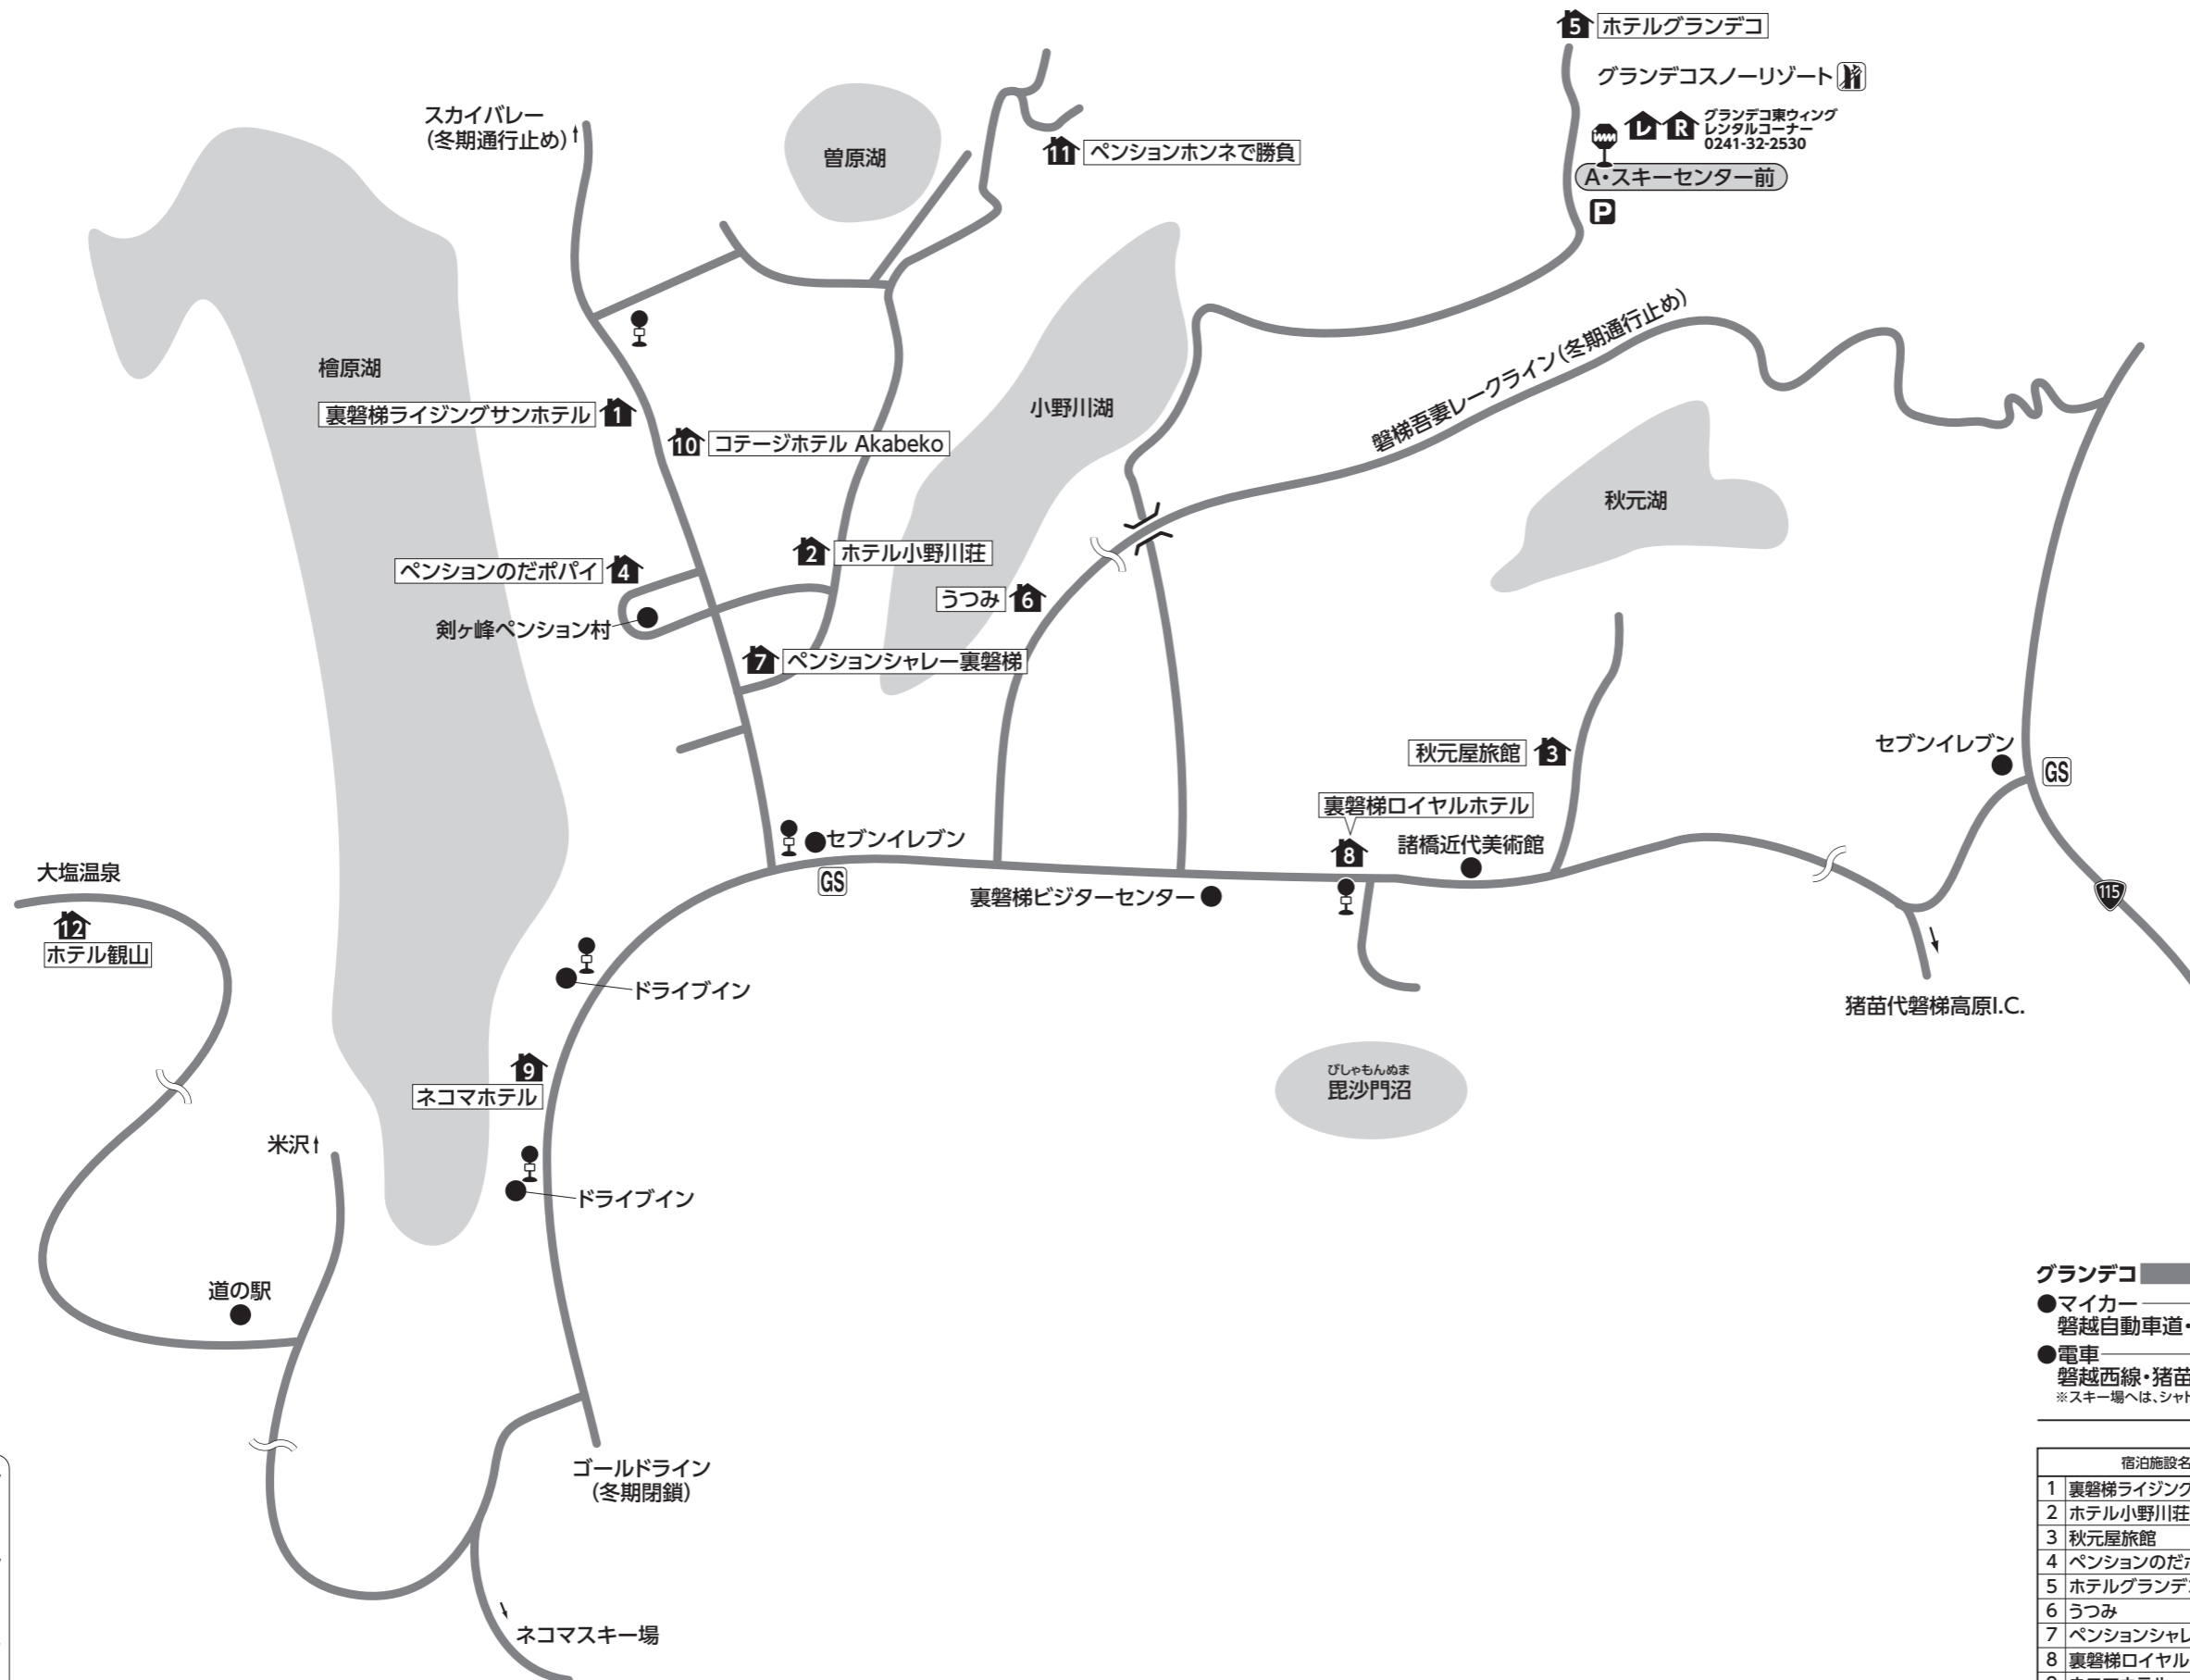

グランデコスノーリゾート

■マイカープランにてご参加のお客様へのご案内
 宿泊施設 ↔ スキー場間の送迎は、原則的に行っておりません。

■ツアーバスご利用のお客様へのご案内
 朝の到着と、お帰りの日の出発場所ともにグランデコスノーリゾートとなります。裏磐梯地区のホテル、旅館、ペンション、民宿及び、ホテル観山に宿泊のお客様のスキー場⇄宿泊先間の移動はシャトル又は送迎となります。下表をご参照ください。

宿泊先	スキー場⇄宿泊先移動手段
①~⑩	スキー場シャトルバス
⑪~⑫	送迎時間 ▶ 【スキー場発】16:00発 【宿泊先発】8:30発

※天候、道路事情により、出発・到着時間に遅れが生じる場合もございます。

■スキー場シャトルバスのご案内
 ●スキー場⇄裏磐梯地区間の移動には無料シャトルバスをご利用いただけます。
 バスプランご利用のお客様には、出発当日にシャトルバス運行スケジュールをお渡ししております。

■レンタル貸出し場所のご案内
 ●スキー場での貸出し、返却となりますので利用日毎にレンタルショップへご返却ください。
 【グランデコ】スキーセンター東ウイング1階レンタルコーナー

【注】マイカープランにてご参加のお客様でレンタル利用の際は、レンタル利用パッケージ券（旅行会員券ではご利用いただけません。）が必要となりますので、各ご宿泊施設にお立ち寄りいただき、クーポン券をお受けください。

■スクール対応先
 ●グランデコ
 ・グランデコスキー&スノーボードスクール:0241-32-2530

■宅配便をご利用のお客様へ
 ※バス利用宿泊プラン・日帰りプランは、直接スキー場に到着するため、「グランデコスノーリゾート」にご連絡の上、お送りください。
 問い合わせ・送り先
 グランデコスノーリゾート:0241-32-2530
 福島県耶麻郡北塩原村松原荒砂沢山
 グランデコスノーリゾート東ウイング・ヤマト宅急便センター宛
 ※マイカー宿泊プランは、利用施設にご連絡の上、お送りください。

グランデコ

- マイカー
 磐越自動車道・猪苗代磐梯高原I.C.~24km
- 電車
 磐越西線・猪苗代駅下車・路線バスまたはシャトルバス40分
 ※スキー場へは、シャトルバスをご利用ください。

局番 0241

〒969-2701 福島県耶麻郡北塩原村

宿泊施設名	電話番号	最寄ゲレンデ迄	復路/バス停迄
1 裏磐梯ライジングサンホテル	32-2311	シャトル20分	A:シャトル20分
2 ホテル小野川荘	32-2505	シャトル20分	A:シャトル20分
3 秋元屋旅館	32-2222	送3分+シャトル10分	A:送3分+シャトル15分
4 ペンションのだポパイ	32-2735	シャトル20分	A:シャトル20分
5 ホテルグランデコ	32-3200	歩0分	A:シャトル3分
6 うつみ	32-2119	シャトル10分	A:シャトル10分
7 ペンションシャレー裏磐梯	32-2101	シャトル15分	A:シャトル15分
8 裏磐梯ロイヤルホテル	32-3111	シャトル10分	A:シャトル10分
9 ネコマホテル	37-1234	シャトル20分	A:シャトル20分
10 コテージホテルAkabeko	32-2151	シャトル20分	A:シャトル20分
11 ペンションホンネで勝負	32-2286	シャトル25分	A:シャトル25分
12 ホテル観山	33-2233	送30分	A:送30分