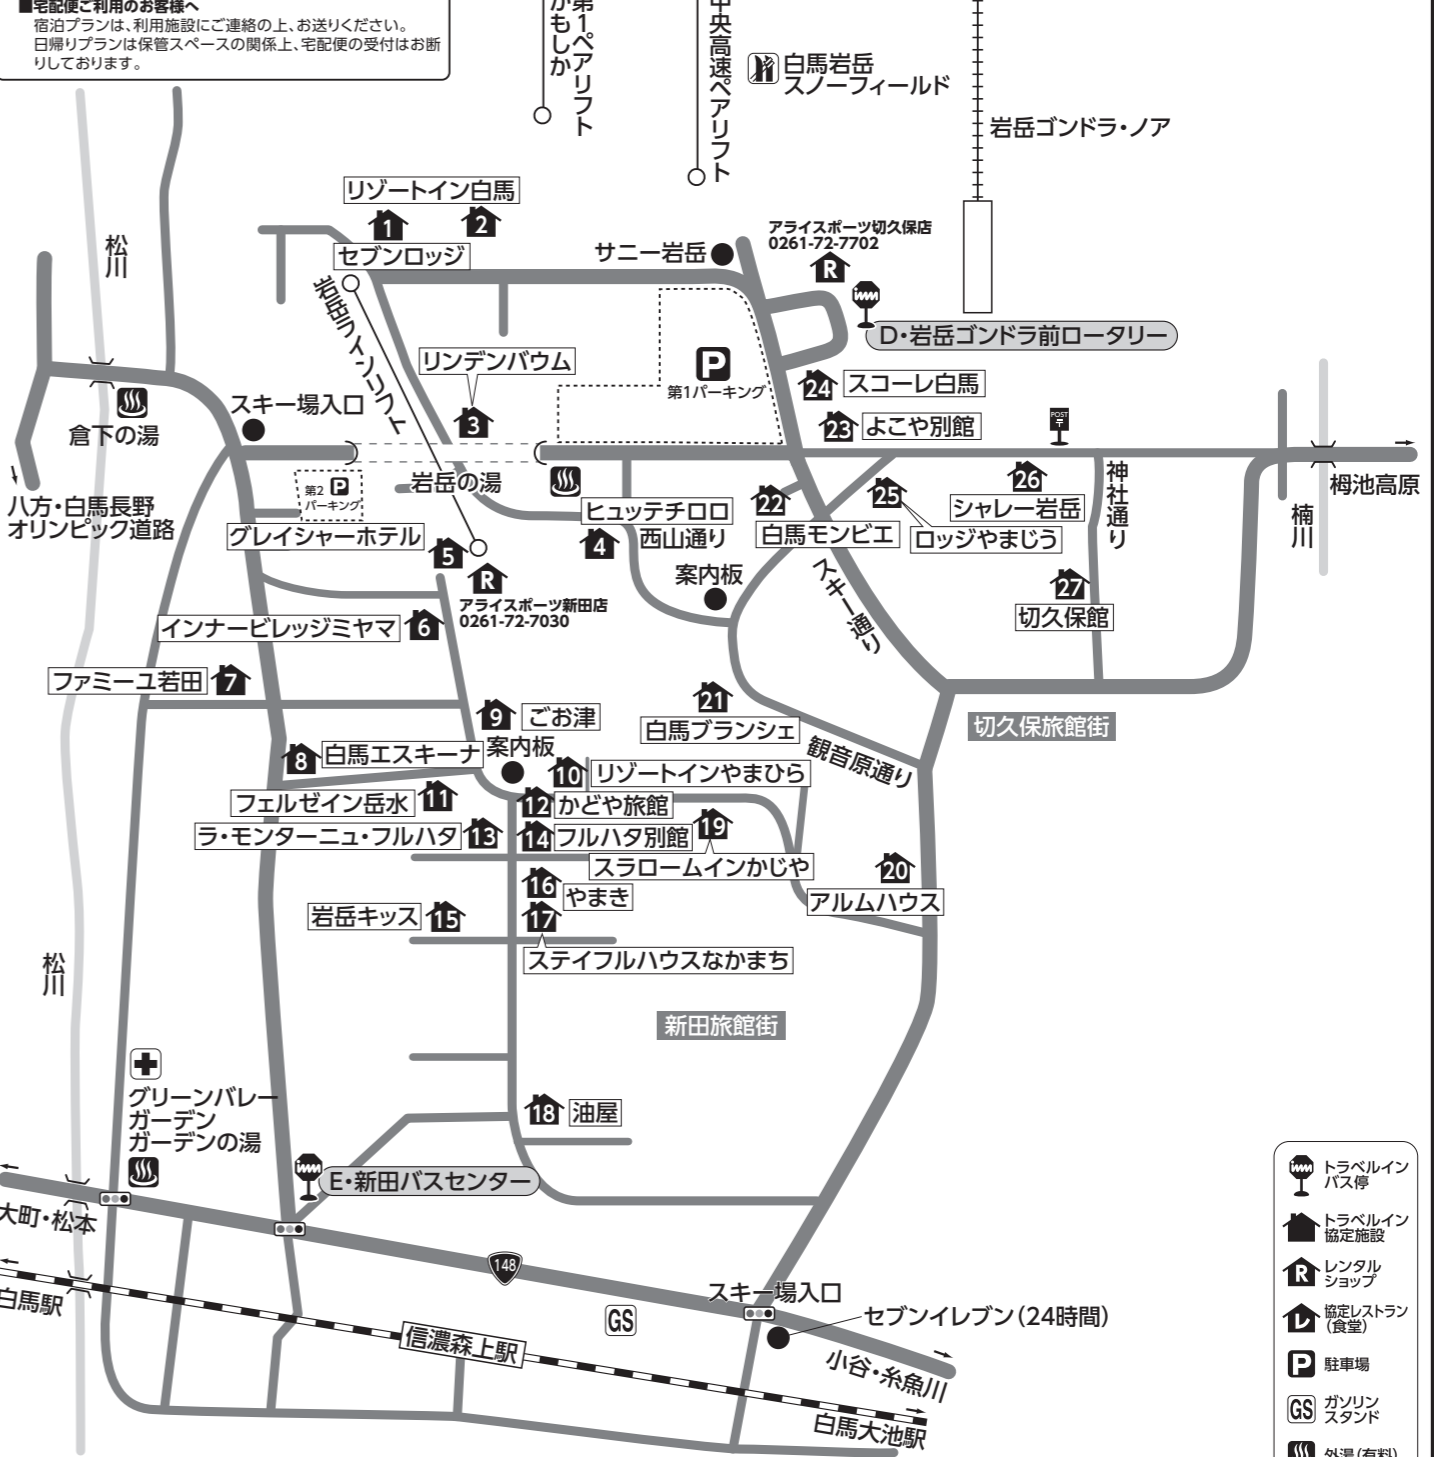

〒949-6431 新潟県南魚沼市樺野沢

宿泊施設名	電話番号	最寄 ゲレンデ迄	復路 バス乗迄
1 ホテルグリーンプラザ上越	1030	歩0分	A:歩5分
2 護城館(ごじょうかん)	2111	歩0分	A:歩1分
3 グリーンビレッジたかはし	1482	歩3分	A:歩2分
4 プチハウスひろみ	1140	歩2分	A:歩2分
5 みせ旅館	9065	歩1分	A:歩0分
6 ロッヂー代(いちだい)	0327	歩1分	A:歩0分
7 ファームハウス東栄荘(とうえいそう)	0453	歩3分	A:歩3分
8 K・ブリッジ	4809	歩3分	A:歩3分
9 ジョイハウスアベ	1418	歩2分	A:歩1分

宿泊施設名	電話番号	最寄 ゲレンデ迄	復路 バス乗迄
10 リゾートインくろがね	1491	歩3分	A:歩2分
11 ロッヂシロカワ	0451	歩3分	A:歩2分
12 ロッヂハヤシ	0492	歩3分	A:歩2分
13 ロッヂ雪国	1483	歩3分	A:歩2分
14 スポーツプラザ上越	1800	歩5分	A:歩4分
15 ペンションとど	3088	歩6分	A:歩4分
16 ロッヂMUU(ムー)	1585	歩1分	A:歩2分
17 白銀荘	1079	歩3分	A:歩2分
18 ロッヂファミリア	5026	歩2分	A:歩2分

# 白馬岩岳

■宅配便ご利用のお客様へ  
宿泊プランは、利用施設にご連絡の上、お送りください。  
日帰りプランは保管スペースの関係上、宅配便の受付はお断りしております。

●マイカー  
長野自動車道・安曇野I.C.～52km  
●電車  
大糸線・信濃森上駅下車・シャトルバス10分  
局番 0261-72

長野県北安曇郡白馬村岩岳

宿泊施設名	電話番号	最寄 ゲレンデ迄	復路 バス乗迄
1 セブンロッジ	2347	歩0分	D:歩5分
2 リゾートイン白馬	5601	歩0分	D:歩5分
3 リンデンバウム	4691	歩2分	D:歩5分
4 ヒュッテチロロ	2323	歩4分	D:歩3分
5 グレイシャーホテル	3140	ライリフト1分	E:歩7分
6 インナービレッジミヤマ	2070	ライリフト0分	E:歩7分
7 ファミリー若田	2201	ライリフト3分	E:歩7分
8 白馬エスキナ	7811	ライリフト3分	E:歩5分

宿泊施設名	電話番号	最寄 ゲレンデ迄	復路 バス乗迄
23 よこや別館	2392	歩2分	D:歩1分
24 スコーレ白馬	2145	歩2分	D:歩1分
25 ロッヂやまじょう	2438	歩3分	D:歩1分
26 シャレー岩岳	2397	歩3分	D:歩1分
27 切久保館	2396	歩5分	D:歩2分

■スキー場までシャトルバス利用の施設にご宿泊のお客様へ  
八方尾根(P.23・24)のページをご覧ください。  
■岩岳リフト券付プランにお申し込みのお客様へ  
八方尾根のタウンMAPを合わせてお持ちください。  
※宿泊施設が八方尾根地区になる場合がございます。  
■レンタルご利用のお客様へ  
●レンタルの破損には実費がかかりますので、ご注意ください。  
●現地申込み、現地払い  
●グレードアップレンタル(有料・現地払い)のご用意もございます。  
ご希望によりご利用ください。