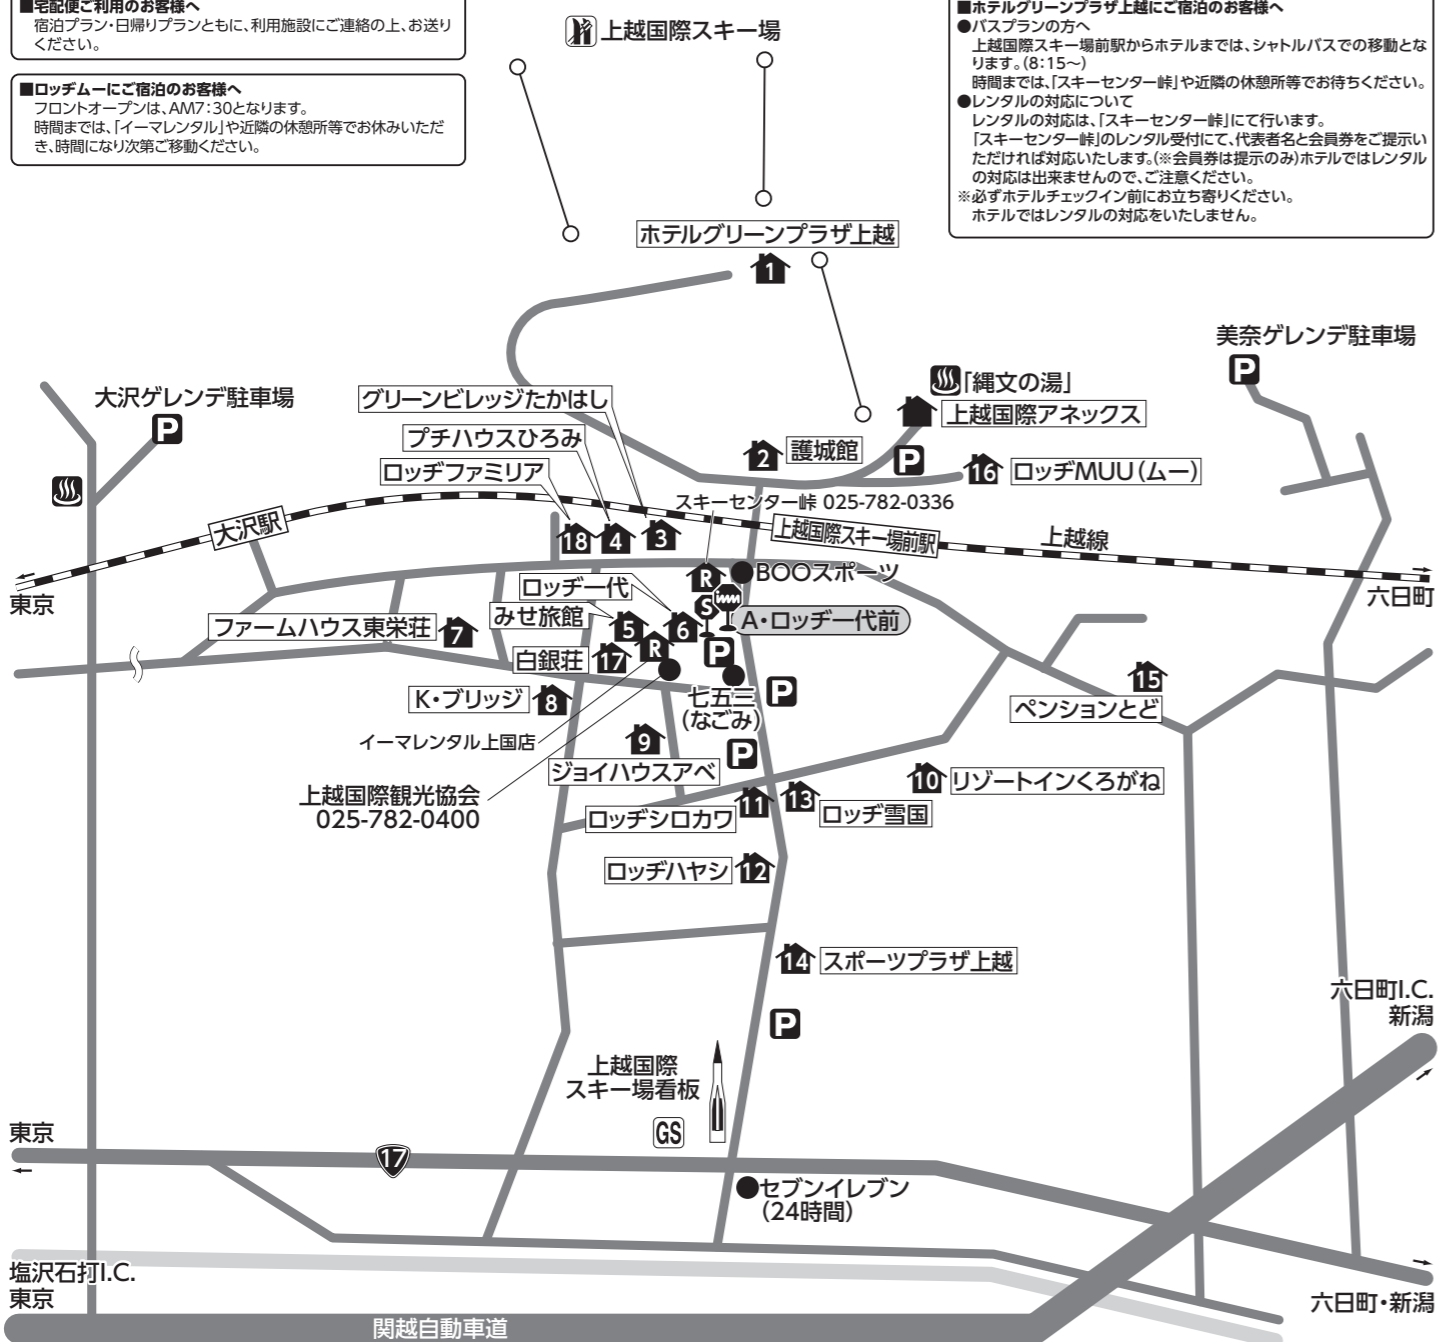

# 上越国際

■宅配便ご利用のお客様へ  
宿泊プラン・日帰りプランともに、利用施設にご連絡の上、お送りください。

■ロッジムーにご宿泊のお客様へ  
フロントオープンは、AM7:30となります。  
時間までは、「イーメンタル」や近隣の休憩所等でお休みいただき、時間になり次第ご移動ください。

●マイカー  
関越自動車道・塩沢石打I.C.～6km  
●電車  
上越線・上越国際スキー場前駅下車  
徒歩0分～送迎5分  
局番 025-782

〒949-6431 新潟県南魚沼市樺野沢

宿泊施設名	電話番号	最寄 ゲレンデ迄	復路 バス乗迄
1 ホテルグリーンプラザ上越	1030	歩0分	A:歩5分
2 護城館(ごじょうかん)	2111	歩0分	A:歩1分
3 グリーンビレッジたかはし	1482	歩3分	A:歩2分
4 プチハウスひろみ	1140	歩2分	A:歩2分
5 みせ旅館	9065	歩1分	A:歩0分
6 ロッヂー代(いちだい)	0327	歩1分	A:歩0分
7 ファームハウス東栄荘(とうえいそう)	0453	歩3分	A:歩3分
8 K・ブリッジ	4809	歩3分	A:歩3分
9 ジョイハウスアベ	1418	歩2分	A:歩1分

宿泊施設名	電話番号	最寄 ゲレンデ迄	復路 バス乗迄
10 リゾートインくろがね	1491	歩3分	A:歩2分
11 ロッヂシロカワ	0451	歩3分	A:歩2分
12 ロッヂハヤシ	0492	歩3分	A:歩2分
13 ロッヂ雪国	1483	歩3分	A:歩2分
14 スポーツプラザ上越	1800	歩5分	A:歩4分
15 ペンションとど	3088	歩6分	A:歩4分
16 ロッヂMUU(ムー)	1585	歩1分	A:歩2分
17 白銀荘	1079	歩3分	A:歩2分
18 ロッヂファミリア	5026	歩2分	A:歩2分

# 白馬岩岳

■宅配便ご利用のお客様へ  
宿泊プランは、利用施設にご連絡の上、お送りください。  
日帰りプランは保管スペースの関係上、宅配便の受付はお断りしております。

●マイカー  
長野自動車道・安曇野I.C.～52km  
●電車  
大糸線・信濃森上駅下車・シャトルバス10分  
局番 0261-72

長野県北安曇郡白馬村岩岳

宿泊施設名	電話番号	最寄 ゲレンデ迄	復路 バス乗迄
1 セブンロッジ	2347	歩0分	D:歩5分
2 リゾートイン白馬	5601	歩0分	D:歩5分
3 リンデンバウム	4691	歩2分	D:歩5分
4 ヒュッテチロロ	2323	歩4分	D:歩3分
5 グレイシャーホテル	3140	ライリフト1分	E:歩7分
6 インナービレッジミヤマ	2070	ライリフト0分	E:歩7分
7 ファミリー若田	2201	ライリフト3分	E:歩7分
8 白馬エスキナ	7811	ライリフト3分	E:歩5分