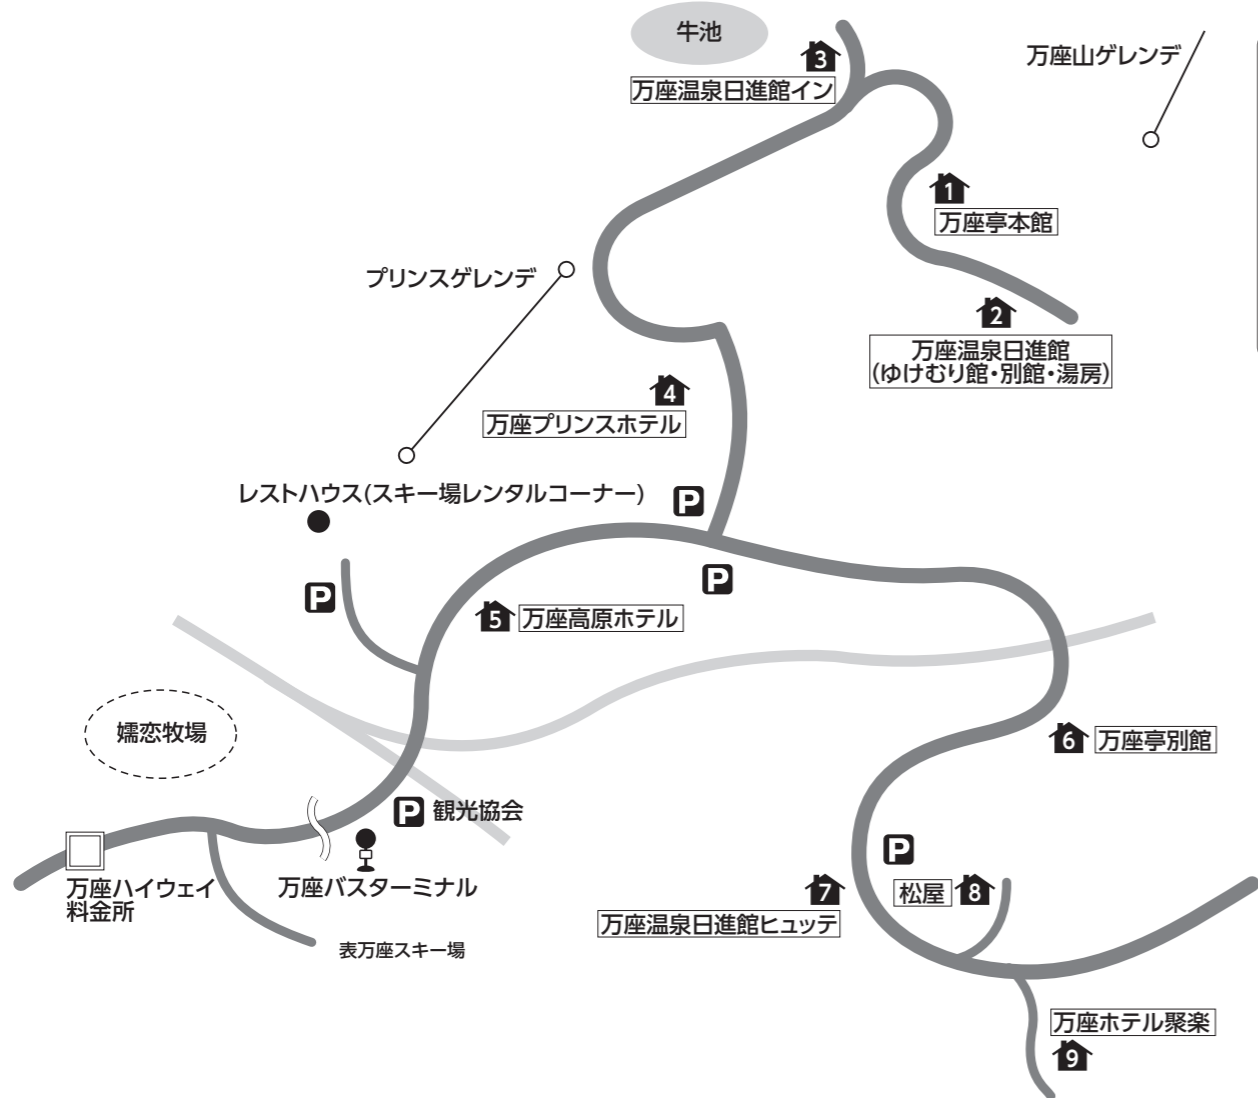

万座温泉

万座温泉

■宅配便ご利用のお客様へ
利用施設にご連絡の上、お送りください。

■万座温泉スキー場営業案内
全日/8:30～17:00
ナイター営業日(予定)/17:30～20:00
※12/27～3/21の土曜日及び12/28～1/2・11

- 路線バス停
- トラベルイン 協定施設
- レンタル ショップ
- 協定レストラン (食堂)
- 駐車場
- ガソリン スタンド
- 外湯 (有料)

●マイカー
上信越自動車道・碓氷軽井沢I.C.～64km
●電車
JR吾妻線、万座・鹿沢口駅下車・バス50分
局番 0279-97
〒377-1528 群馬県吾妻郡嬭恋村万座温泉

宿泊施設名	電話番号	最寄 ゲレンデ迄
1 万座亭本館	3133	歩0分
2 万座温泉日進館(ゆけむり館・別館・湯房)	3131	歩2分
3 万座温泉日進館イン	3131	歩1分
4 万座プリンスホテル	1111	歩0分
5 万座高原ホテル	1111	歩3分
6 万座亭別館	2209	送2分
7 万座温泉日進館ヒュッテ	3131	送2分
8 松屋	3151	送3分
9 万座ホテル聚楽	3535	送4分

白樺湖ロイヤルヒル

白樺湖

■ホテルベルクハイルで宿泊のお客様へ
無料レンタルはスキー場近くのレンタル「健太」での対応となります。到着時にお立ち寄りください。
バスプランでご参加のお客様は、ベルクハイルへのご移動もレンタル「健太」にてご案内いたします。
■ラ・シャンブルで宿泊のお客様へ
バス停に着きましたら、宿泊施設へご連絡下さい。お迎えにまいります。
■レンタルご利用のお客様へ
●レンタルの破損には実費がかかりますので、ご注意ください。
●物損免責補償(任意:1日¥500)の加入をお勧めします。

宿泊施設名	電話番号	最寄 ゲレンデ迄	最寄 バス停迄
1 ホテル大蔵(おくら)	2121	送3分	B:歩1分
2 ホテルエミナンス	2727	送3分	B:歩1分
3 白樺湖レイクサイドホテル山幸閣(さんこうかく)	2021	送3分	B:歩2分
4 白樺湖水源荘(すいげんそう)	2236	歩5分	C:歩5分
5 白樺湖晴明荘(せいめいそう)	2041	歩4分	C:歩4分
6 白樺湖ロイヤルホテル	2336	歩0分	C:歩3分
7 ホテル信濃プリンスシラカバ	2266	歩1分	C:歩3分
8 一福亭ニュー白樺湖観光ホテル	2201	歩1分	C:送5分
9 ホテルベルクハイル	2214	歩1分	C:送5分
10 ホテル君待荘(きみまちそう)	3300	歩5分	C:歩5分
11 ラ・シャンブル	2640	送1分	C:送2分