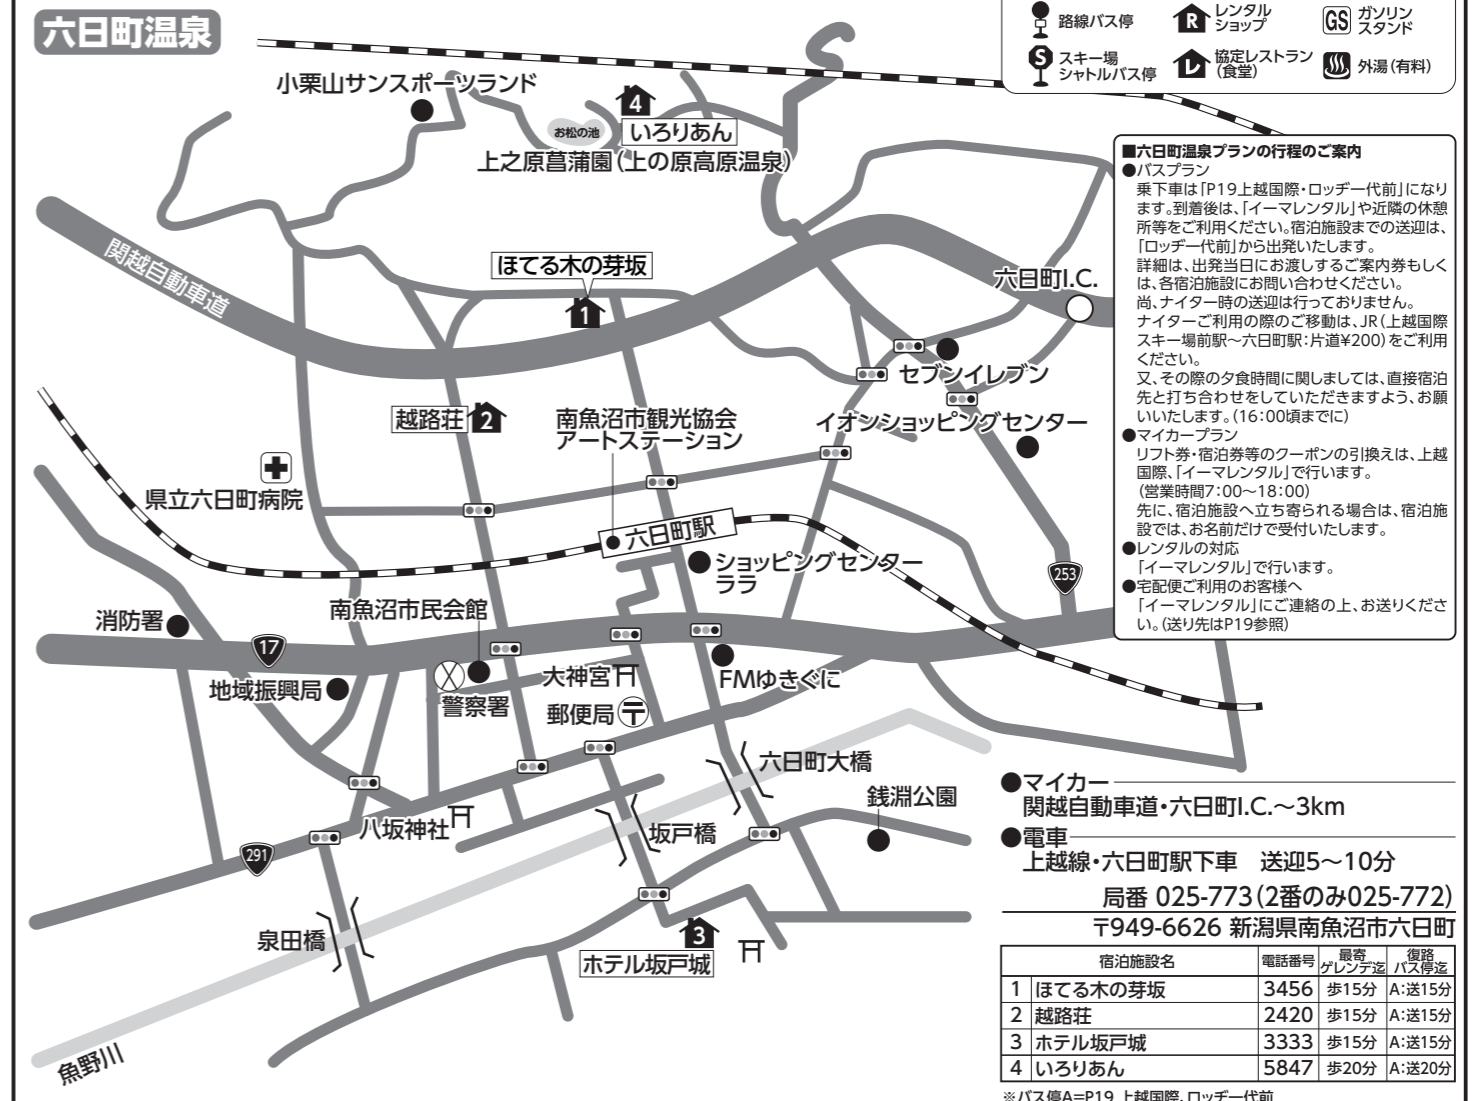

岩原・湯沢中里

- マイカー 関越自動車道・湯沢I.C.~3km
- 電車 上越新幹線・越後湯沢駅下車・路線バス10分

局番 025-787

〒949-6103 新潟県南魚沼郡湯沢町土樽

宿泊施設名	電話番号	岩原迄	中里迄	復路バス停迄
2 ホテルエクストラ岩原	5130	歩2分	シャトル5分	歩1分
3 南屋旅館	3500	歩6分	送5分	送2分
4 ロッジ添路	4404	歩0分	-	送5分

■岩原スクール割引対応先
●岩原スノーボードスクール 025-787-1111
●岩原スキースクール 025-787-3767
※スクールは常設しておりますが、貸し切り等により、お受けできない日程がありますので、事前にご確認ください。

- トラベルインバス停
- 路線バス停
- スキー場シャトルバス停
- トラベルイン協定施設
- レンタルショップ
- 協定レストラン(食堂)
- 駐車場
- ガソリンスタンド
- 外湯(有料)

※湯沢中里スキー場周辺のマップはP16をご覧ください。

湯沢中里・上越国際(六日町温泉)

●マイカー 関越自動車道・湯沢I.C.~5km

●電車 上越新幹線・越後湯沢駅下車 シャトルバス20分

局番 025-787

〒949-6103 新潟県南魚沼郡湯沢町土樽

■宅配便ご利用のお客様へ
宿泊プラン・日帰りプランともに、利用施設にご連絡の上、お送りください。

宿泊施設名	電話番号	最寄グレンテラ迄	最寄バス停迄
1 上越館	4121	歩2分	C:歩1分
2 ビューサンライズ	5210	歩2分	C:歩0分
3 セゾン・イン・たかとし	3152	歩2分	C:歩1分
4 かどや旅館	3033	歩2分	C:歩1分
5 お茶屋旅館	3146	歩3分	C:歩2分

■日帰りプランご利用のお客様へ
お帰りの入浴は、混雑状況により、スキー場入浴施設「スパベルク」をご案内させていただきます(徒歩2分)

宿泊施設名	電話番号	最寄グレンテラ迄	最寄バス停迄
6 上越ホテル	3009	歩3分	D:歩3分
7 エンゼルグランディア越後中里	2811	歩6分	D:歩0分
8 ホワイトインスズヤ	3107	歩3分	C:歩1分
9 にしのや	3174	歩4分	C:歩2分
10 喜楽	3018	歩2分	C:歩0分
11 まるぜん	3043	歩7分	C:送1分
12 忠工門旅館	3108	歩5分	C:送1分