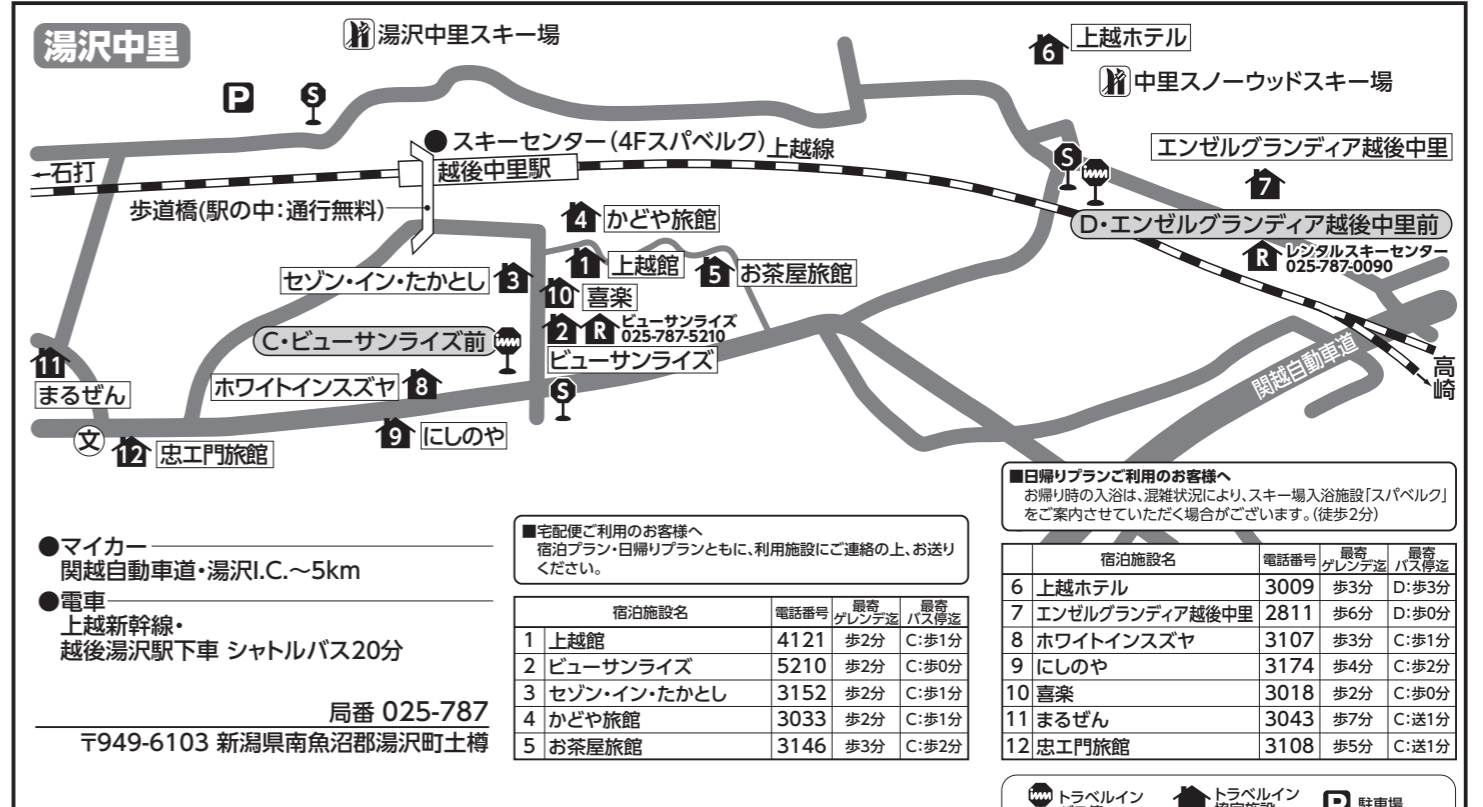

岩原・湯沢中里

- マイカー 関越自動車道・湯沢I.C.~3km
- 電車 上越新幹線・越後湯沢駅下車・路線バス10分

局番 025-787

〒949-6103 新潟県南魚沼郡湯沢町土樽

宿泊施設名	電話番号	岩原迄	中里迄	復路バス停迄
2 ホテルエクストラ岩原	5130	歩2分	シャトル5分	歩1分
3 南屋旅館	3500	歩6分	送5分	送2分
4 ロッジ添路	4404	歩0分	-	送5分

■岩原スクール割引対応先
●岩原スノーボードスクール 025-787-1111
●岩原スキースクール 025-787-3767
※スクールは常設しておりますが、貸し切り等により、お受けできない日程がありますので、事前にご確認ください。

- トラベルインバス停
- 路線バス停
- スキー場シャトルバス停
- トラベルイン協定施設
- レンタルショップ
- 協定レストラン(食堂)
- 駐車場
- ガソリンスタンド
- 外湯(有料)

※湯沢中里スキー場周辺のマップはP16をご覧ください。

湯沢中里・上越国際(六日町温泉)

●マイカー 関越自動車道・湯沢I.C.~5km

●電車 上越新幹線・越後湯沢駅下車 シャトルバス20分

局番 025-787

〒949-6103 新潟県南魚沼郡湯沢町土樽

■宅配便ご利用のお客様へ
宿泊プラン・日帰りプランともに、利用施設にご連絡の上、お送りください。

宿泊施設名	電話番号	最寄グレンテラ迄	最寄バス停迄
1 上越館	4121	歩2分	C:歩1分
2 ビューサンライズ	5210	歩2分	C:歩0分
3 セゾン・イン・たかとし	3152	歩2分	C:歩1分
4 かどや旅館	3033	歩2分	C:歩1分
5 お茶屋旅館	3146	歩3分	C:歩2分

■日帰りプランご利用のお客様へ
お帰りの入浴は、混雑状況により、スキー場入浴施設「スパベルク」をご案内させていただきます(徒歩2分)

宿泊施設名	電話番号	最寄グレンテラ迄	最寄バス停迄
6 上越ホテル	3009	歩3分	D:歩3分
7 エンゼルグランディア越後中里	2811	歩6分	D:歩0分
8 ホワイトインスズヤ	3107	歩3分	C:歩1分
9 にしのや	3174	歩4分	C:歩2分
10 喜楽	3018	歩2分	C:歩0分
11 まるぜん	3043	歩7分	C:送1分
12 忠工門旅館	3108	歩5分	C:送1分