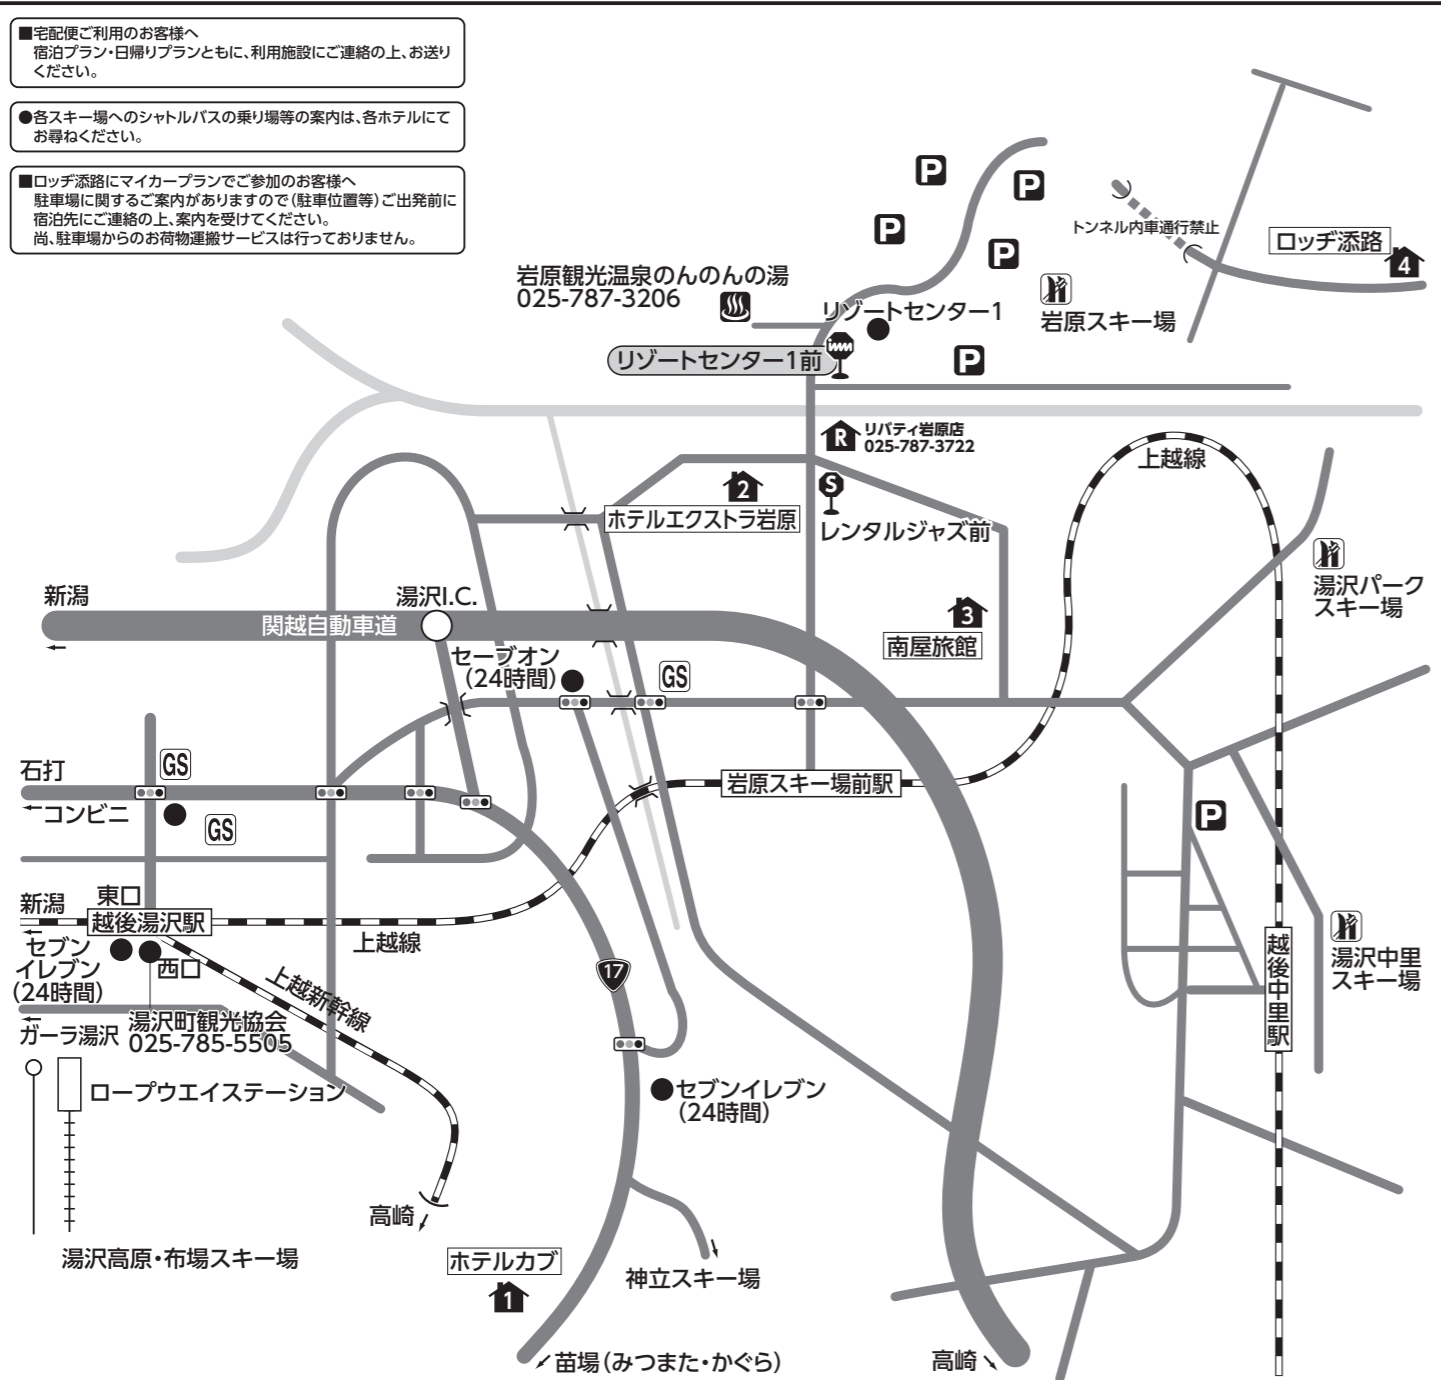

岩原(湯沢中里)

■行程に関するご案内
南屋旅館
●バスプラン
湯沢中里スキー場プランで、当社直通バスをご利用の場合の乗下車及びレンタル対応場所は、「ビューサンライズ」になります。南屋旅館へは、夕方お迎えにまいります。

湯沢中里

- マイカー 関越自動車道・湯沢I.C.~3km
- 電車 上越新幹線・越後湯沢駅下車・路線バス15分

局番 025-784

〒949-6100 新潟県南魚沼郡湯沢町神立

宿泊施設名	電話番号	神立迄	中里迄	復路バス停迄
1 ホテルカブ	1004	送2分	各自車10分	-

岩原・湯沢中里

- マイカー 関越自動車道・湯沢I.C.~3km
- 電車 上越新幹線・越後湯沢駅下車・路線バス10分

局番 025-787

〒949-6103 新潟県南魚沼郡湯沢町土樽

宿泊施設名	電話番号	岩原迄	中里迄	復路バス停迄
2 ホテルエクストラ岩原	5130	歩2分	シャトル5分	歩1分
3 南屋旅館	3500	歩6分	送5分	送2分
4 ロッジ添路	4404	歩0分	-	送5分

■岩原スクール割引対応先
●岩原スノーボードスクール 025-787-1111
●岩原スキースクール 025-787-3767
※スクールは常設しておりますが、貸し切り等により、お受けできない日程がありますので、事前にご確認ください。

- トラベルインバス停
- 路線バス停
- スキー場シャトルバス停
- トラベルイン協定施設
- レンタルショップ
- 協定レストラン(食堂)
- 駐車場
- ガソリンスタンド
- 外湯(有料)

※湯沢中里スキー場周辺のマップはP16をご覧ください。

湯沢中里・上越国際(六日町温泉)

●マイカー 関越自動車道・湯沢I.C.~5km

●電車 上越新幹線・越後湯沢駅下車 シャトルバス20分

局番 025-787

■日帰りプランご利用のお客様へ
お帰りの入浴は、混雑状況により、スキー場入浴施設「スパベルク」をご案内させていただきます(徒歩2分)

宿泊施設名	電話番号	最寄グレンテラ迄	最寄バス停迄
6 上越ホテル	3009	歩3分	D:歩3分
7 エンゼルグランディア越後中里	2811	歩6分	D:歩0分
8 ホワイトインスズヤ	3107	歩3分	C:歩1分
9 にしのや	3174	歩4分	C:歩2分
10 喜楽	3018	歩2分	C:歩0分
11 まるぜん	3043	歩7分	C:送1分
12 忠工門旅館	3108	歩5分	C:送1分