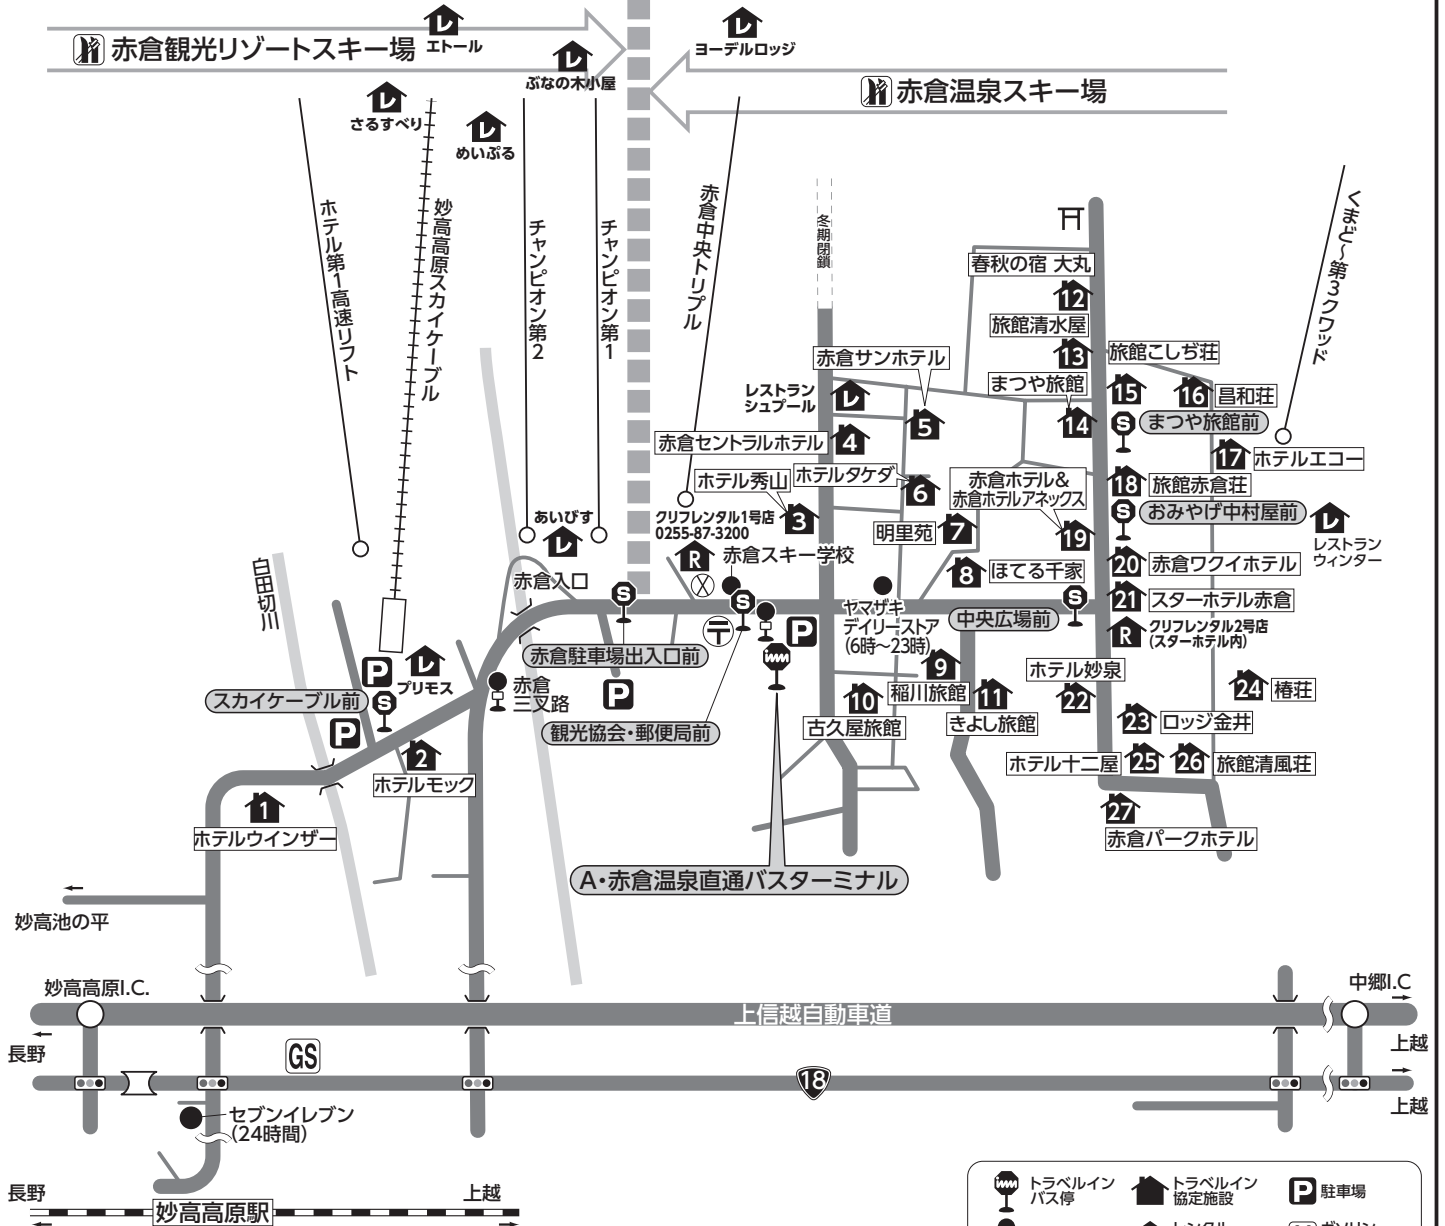

赤倉温泉

緊急連絡先
☎0120-066-544

■宅配便ご利用のお客様へ
バスプラン・マイカープラン・日帰りプランともに、利用施設にご連絡の上、お送りください。

🚏 トラベルインバス停
🚏 路線バス停
🚏 スキー場シャトルバス
🏠 トラベルイン協定施設
🏠 レンタルショップ
🏠 協定レストラン(食堂)
P 駐車場
GS ガソリンスタンド

- マイカー
上信越自動車道・妙高高原I.C.~5km
- 電車
信越本線、妙高高原駅下車・路線バス15分
局番 0255-87

〒949-2111 新潟県妙高市大字赤倉温泉

宿泊施設名	電話番号	最寄 ゲレンデ迄	復路 バス停迄
1 ホテルウインザー	3040	歩8分	A:送6分
2 ホテルモック	2500	歩0分	A:送5分
3 ホテル秀山(しゅうざん)	2000	歩4分	A:歩3分
4 赤倉セントラルホテル	2029	歩0分	A:歩4分
5 赤倉サンホテル	3311	歩1分	A:歩5分
6 ホテルタケダ	2345	歩2分	A:歩5分
7 明里苑(あかりえん)	2346	歩4分	A:歩5分
8 ほてる千家(せんけ)	3012	歩3分	A:歩4分
9 稲川旅館	2229	歩4分	A:歩5分
10 古久家旅館(こくや)	2110	歩5分	A:歩4分

宿泊施設名	電話番号	最寄 ゲレンデ迄	復路 バス停迄
11 きよし旅館	2100	歩5分	A:歩5分
12 春秋の宿 大丸	3000	歩2分	A:歩8分
13 旅館清水屋	2026	歩2分	A:歩8分
14 まつや旅館	2045	歩3分	A:歩8分
15 旅館こしが荘	2053	歩1分	A:歩8分
16 昌和荘(しょうわそう)	2339	歩1分	A:歩8分
17 ホテルエコー	2148	歩0分	A:歩8分
18 旅館赤倉荘	2043	歩1分	A:歩6分
19 赤倉ホテル&アネックス	2001	歩3分	A:歩6分
20 赤倉ワクイホテル	3100	歩2分	A:歩6分

宿泊施設名	電話番号	最寄 ゲレンデ迄	復路 バス停迄
21 スターホテル赤倉	2005	歩4分	A:歩5分
22 ホテル妙泉(みょうせん)	2059	歩5分	A:歩6分
23 ロッジ金井	2634	歩4分	A:歩6分
24 椿荘	2219	歩2分	A:歩7分
25 ホテル十二屋	3128	歩4分	A:歩6分
26 旅館清風荘(せいふうそう)	2332	歩4分	A:歩6分
27 赤倉パークホテル	2221	歩4分	A:歩6分