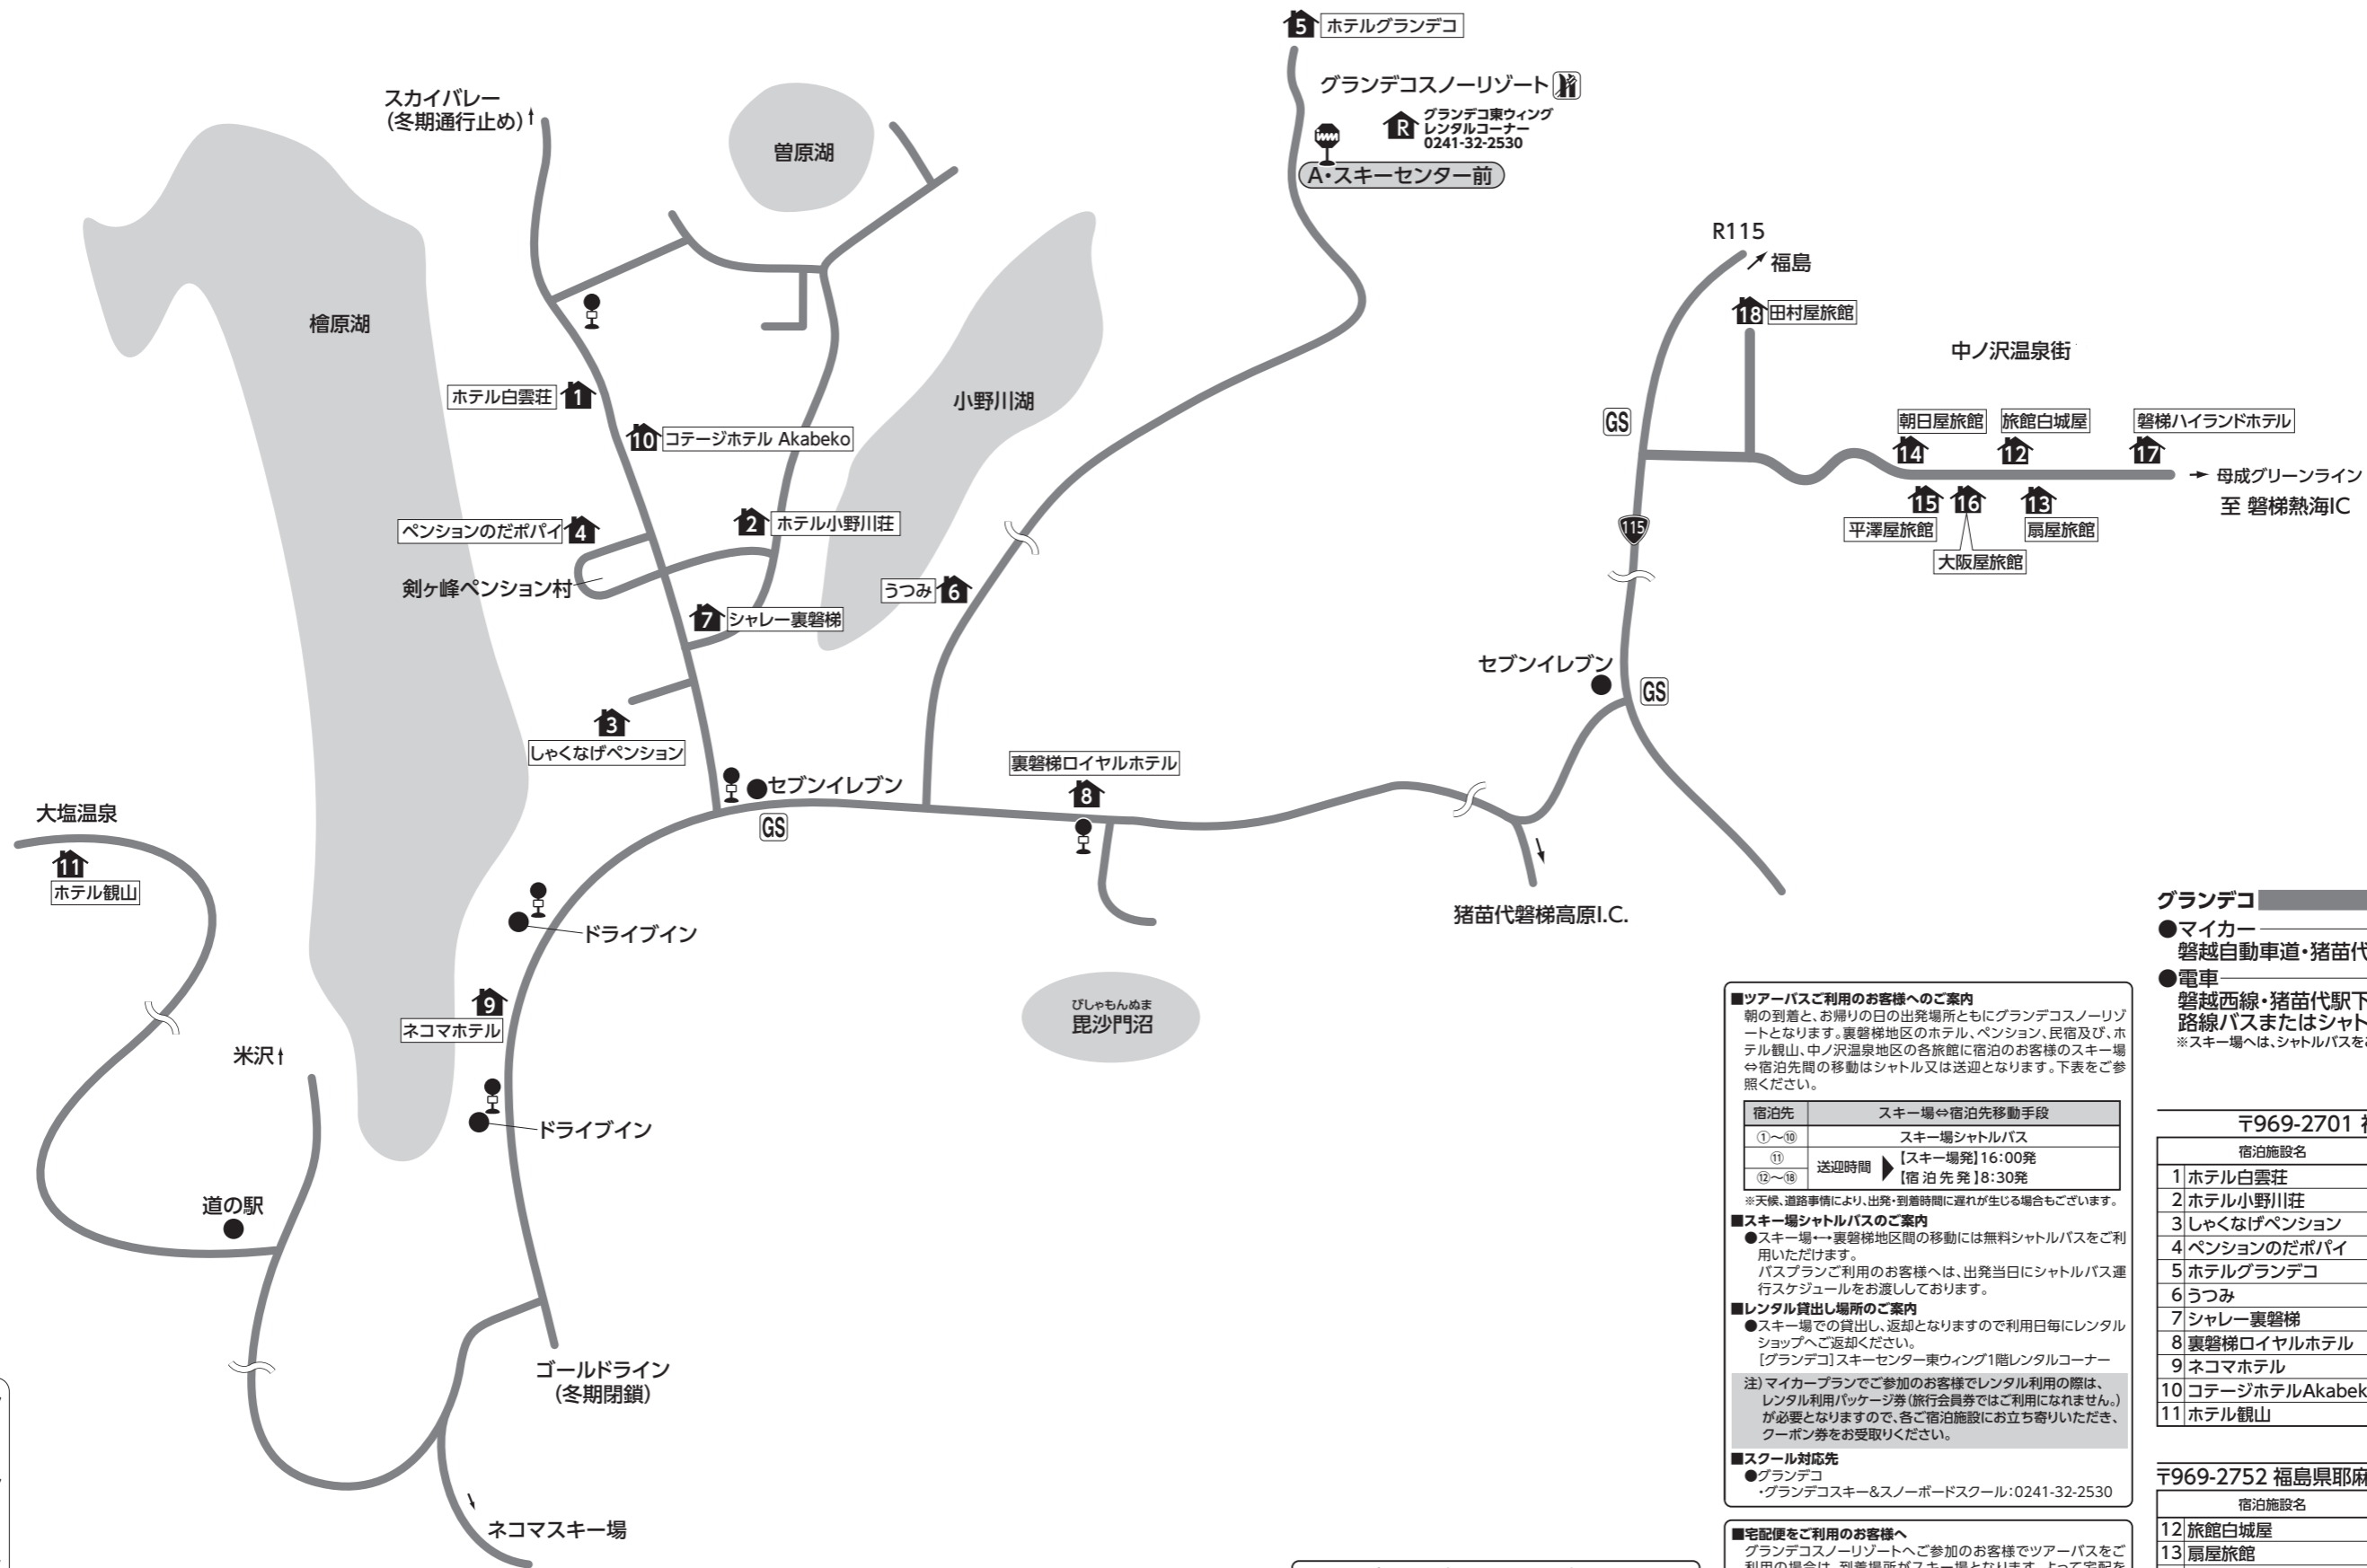

# グランデコスノーリゾート

緊急連絡先

☎0120-066-544

**グランデコ**

- マイカー  
磐越自動車道・猪苗代磐梯高原I.C.～24km
- 電車  
磐越西線・猪苗代駅下車・  
路線バスまたはシャトルバス40分  
※スキー場へは、シャトルバスをご利用ください。

**■ツアーバスご利用のお客様へのご案内**  
朝の到着と、お帰りの日の出発場所ともにグランデコスノーリゾートとなります。裏磐梯地区のホテル、ペンション、民宿及び、ホテル観山、中ノ沢温泉地区の各旅館に宿泊のお客様のスキー場⇄宿泊先間の移動はシャトル又は送迎となります。下表をご参照ください。

宿泊先	スキー場⇄宿泊先移動手段
①～⑩	スキー場シャトルバス
⑪	【スキー場発】16:00発
⑫～⑮	送迎時間 ▶【宿泊先発】18:30発

※天候、道路事情により、出発・到着時間に遅れが生じる場合もございます。

**■スキー場シャトルバスのご案内**  
●スキー場⇄裏磐梯地区間の移動には無料シャトルバスをご利用いただけます。  
バスプランご利用のお客様へは、出発当日にシャトルバス運行スケジュールをお渡ししております。

局番 0241  
〒969-2701 福島県耶麻郡北塩原村

宿泊施設名	電話番号	最寄 グレンデコ バス停迄	復路 バス停迄
1 ホテル白雲荘	32-2311	シャトル15分	A:シャトル15分
2 ホテル小野川荘	32-2505	シャトル15分	A:シャトル15分
3 しゃくなげペンション	32-2503	シャトル15分	A:シャトル15分
4 ペンションのだぼパイ	32-2735	シャトル15分	A:シャトル15分
5 ホテルグランデコ	32-3200	歩0分	A:シャトル3分
6 うつみ	32-2119	シャトル10分	A:シャトル10分
7 シャレー裏磐梯	32-2101	シャトル15分	A:シャトル15分
8 裏磐梯ロイヤルホテル	32-3111	シャトル10分	A:シャトル10分
9 ネコマホテル	37-1234	シャトル20分	A:シャトル20分
10 コテージホテルAkabeko	32-2151	シャトル15分	A:シャトル15分
11 ホテル観山	33-2233	送30分	A:送30分

**■マイカープランにてご参加のお客様へのご案内**  
宿泊施設⇄スキー場間の送迎は、原則的に行っておりません。

**■ホテル観山・中ノ沢温泉地区で宿泊のお客様へのご案内**  
宿泊施設⇄スキー場間の送迎は、施設発が朝1便、スキー場発が夕方1便となっております。右上の表をご参照ください。

**■宅配便をご利用のお客様へ**  
グランデコスノーリゾートへご参加のお客様でツアーバスをご利用の場合は、到着場所がスキー場となります。よって宅配をご利用の際はスキー場へお送りいただくことをお勧めいたします。  
問い合わせ・送り先  
【グランデコスノーリゾート】0241-32-2530  
福島県耶麻郡北塩原村松原荒砂沢山 グランデコスノーリゾート東ウイング・ヤマト宅急便センター宛