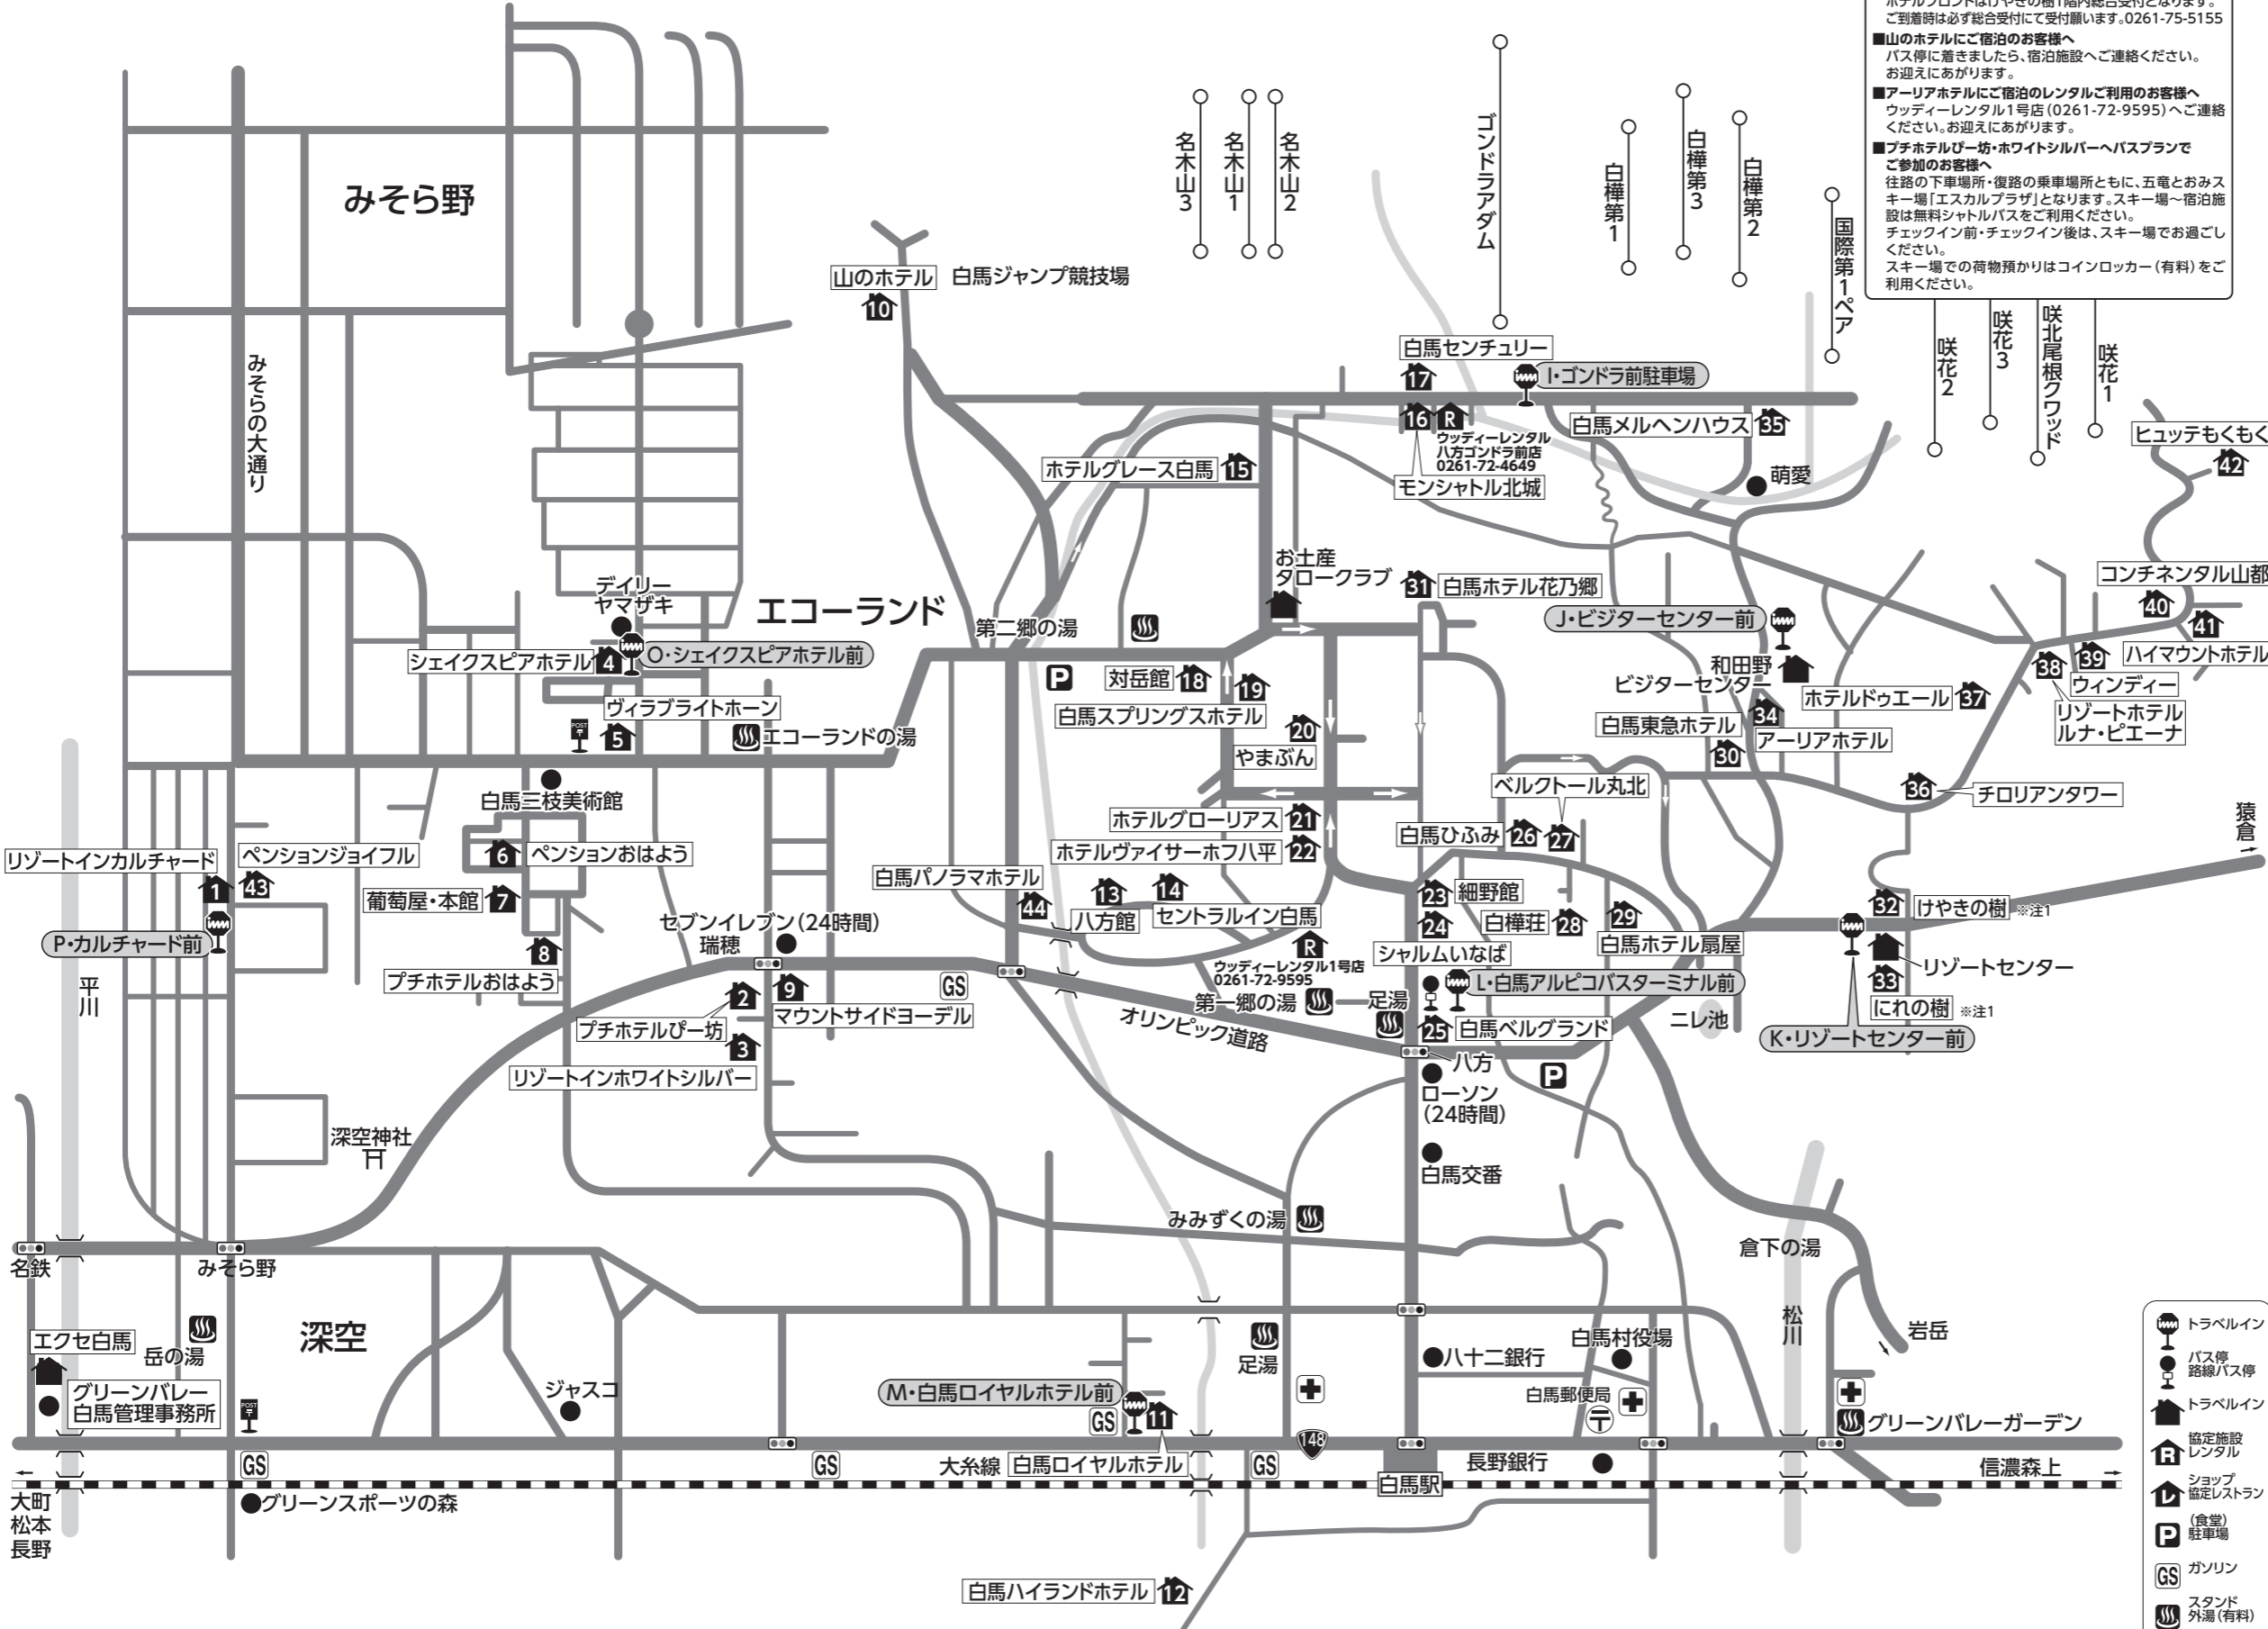

八方尾根・白馬47(白馬五竜)

緊急連絡先

☎0120-066-544

■宅配便ご利用のお客様へ
バスプラン・マイカープラン・日帰りプランともに、利用施設にご連絡の上、お送りください。

■白馬47&五竜リフト券付プランにお申込みのお客様へ
白馬五竜のタウンMAPを合わせてお持ちください。
※宿泊施設が白馬五竜地区になる場合がございます。
■注1)けやきの樹、にれの樹にご宿泊のお客様へ
ホテルフロントはけやきの樹1階内総合受付となります。
ご到着時は必ず総合受付にて受付願います。0261-75-5155
■山のホテルにご宿泊のお客様へ
バス停に着きましたら、宿泊施設へご連絡ください。
お迎えにまいります。
■アリアホテルにご宿泊のレンタルご利用のお客様へ
ウッディーレンタル1号店(0261-72-9595)へご連絡
ください。お迎えにまいります。
■プチホテルピー坊・ホワイトシルバークーパバスプランで
ご参加のお客様へ
往路の下車場所・復路の乗車場所ともに、五竜とおみス
キー場「エスカルプラザ」となります。スキー場へ宿泊施
設は無料シャトルバスをご利用ください。
チェックイン前・チェックイン後は、スキー場で過ごし
てください。
スキー場での荷物預かりはコインロッカー(有料)をご
利用ください。

■レンタルご利用のお客様へ
●レンタルの破損には実費がかかりますので、ご注意ください。
●免責補償(任意:1日¥500)の加入をお勧めします。
(現地申込み、現地払い)
●グレードアップレンタル(有料:現地払い)のご用意もございます。
ご希望によりご利用ください。

1. 八方尾根
2. ●マイカー
     長野自動車道・豊科I.C.~50km
   - ●電車
     大糸線・白馬駅下車・バス5分
3. 白馬47
4. ●マイカー
     長野自動車道・豊科I.C.~47km
   - ●電車
     大糸線・白馬駅下車・タクシー 10分

局番 0261-72
長野県北安曇郡白馬村八方

宿泊施設名	電話番号	八方 レンタル	47 レンタル	47 バス便
1 リゾートインカナルチャード	4580	シャトル8分	シャトル7分	P:送5分
2 プチホテルピー坊	3780	送5分	五竜シャトル 8分	Q:シャトル 8分
3 リゾートインホワイトシルバークーパ	3402	送5分	五竜シャトル 8分	Q:シャトル 8分
4 シェイクスピアホテル	6666	送5分	シャトル10分	O:歩12分
5 ヴィラブライトホーン	4532	シャトル5分	シャトル10分	O:歩10分
6 ペンションおはよう	7358	送5分	シャトル7分	O:歩12分
7 葡萄屋・本館	5360	送5分	シャトル7分	O:歩12分
8 プチホテルおはよう	7368	送5分	シャトル7分	O:歩13分
9 マウントサイドヨーデル	2467	送5分	シャトル7分	O:歩15分
10 山のホテル	8311	歩3分	シャトル8分	L:歩15分
11 白馬ロイヤルホテル	4800	シャトル5分	シャトル10分	M:歩0分
12 白馬ハイランドホテル	3450	送10分	送15分	M:送5分
13 八方館	7311	歩5分	シャトル8分	L:歩5分
14 セントラルイン白馬	2146	歩5分	シャトル8分	L:歩5分
15 ホテルグレース白馬	5155	歩3分	シャトル10分	L:歩5分
16 モンシャトル北城	2644	歩0分	シャトル10分	L:歩1分
17 白馬センチュリー	725800	歩1分	シャトル10分	L:歩1分
18 対岳館	2075	歩5分	シャトル10分	L:歩7分
19 白馬スプリングスホテル	75-5511	歩5分	シャトル10分	L:歩5分
20 やまぶん	2237	歩6分	シャトル10分	L:歩5分
21 ホテルグロリアス	2101	歩7分	シャトル10分	L:歩3分
22 ホテルヴァイサーホフ八平	2102	歩5分	シャトル10分	L:歩2分
23 細野館	3111	歩7分	シャトル10分	L:歩2分
24 シャルムいなば	2122	歩7分	シャトル10分	L:歩2分
25 白馬ベルグランド	2224	歩7分	シャトル10分	L:歩1分
26 白馬ひふみ	8411	歩7分	シャトル10分	L:歩6分
27 ベルクートル丸北	2107	歩8分	シャトル10分	L:歩4分
28 白樺荘	2207	歩8分	シャトル10分	L:歩7分
29 白馬ホテル扇屋	7500	歩8分	シャトル10分	L:歩5分
30 白馬東急ホテル	3001	送3分	シャトル10分	J:歩5分
31 白馬ホテル花乃郷	2324	歩4分	シャトル15分	L:歩5分
32 ホテル幸福の森 けやきの樹 ※注1		シャトル3分	シャトル10分	K:歩1分
33 ホテル幸福の森 にれの樹 ※注1		シャトル3分	シャトル10分	K:歩1分
34 アーリアホテル	75-5533	歩3分	シャトル10分	J:歩1分
35 白馬メルヘンハウス	2622	歩1分	シャトル10分	J:歩5分
36 チロリアンタワー	85-0568	歩3分	シャトル10分	J:歩3分
37 ホテルドゥエール	4626	歩3分	シャトル10分	J:歩5分
38 リゾートホテルルナ・ピエーナ	6644	歩1分	シャトル10分	J:歩6分
39 ウィンディー	5382	歩3分	シャトル15分	J:歩6分
40 コンチネンタル山都	5367	歩3分	シャトル15分	J:歩3分
41 ハイマウントホテル	6114	歩5分	シャトル15分	J:歩5分
42 ヒュッテもくもく	4383	歩5分	シャトル15分	J:歩7分

局番 0261
〒399-9301 長野県北安曇郡白馬村北城

宿泊施設名	電話番号	八方 レンタル	47 レンタル	47 バス便
43 ペンションジョイフル	75-0160	送5分	シャトル7分	P:歩0分
44 白馬パノラマホテル	75-0075	歩8分	シャトル8分	L:歩5分

- トラベルイン
- バス停
- 路線バス停
- トラベルイン
- 協定施設
- レンタル
- ショップ
- 協定レストラン
- (食堂)
- 駐車場
- GS
- ガソリン
- スタンド
- 外湯(有料)

※施設毎のレンタルの対応先はP.47~50の「レンタル対応施設一覧表」をご参照ください。