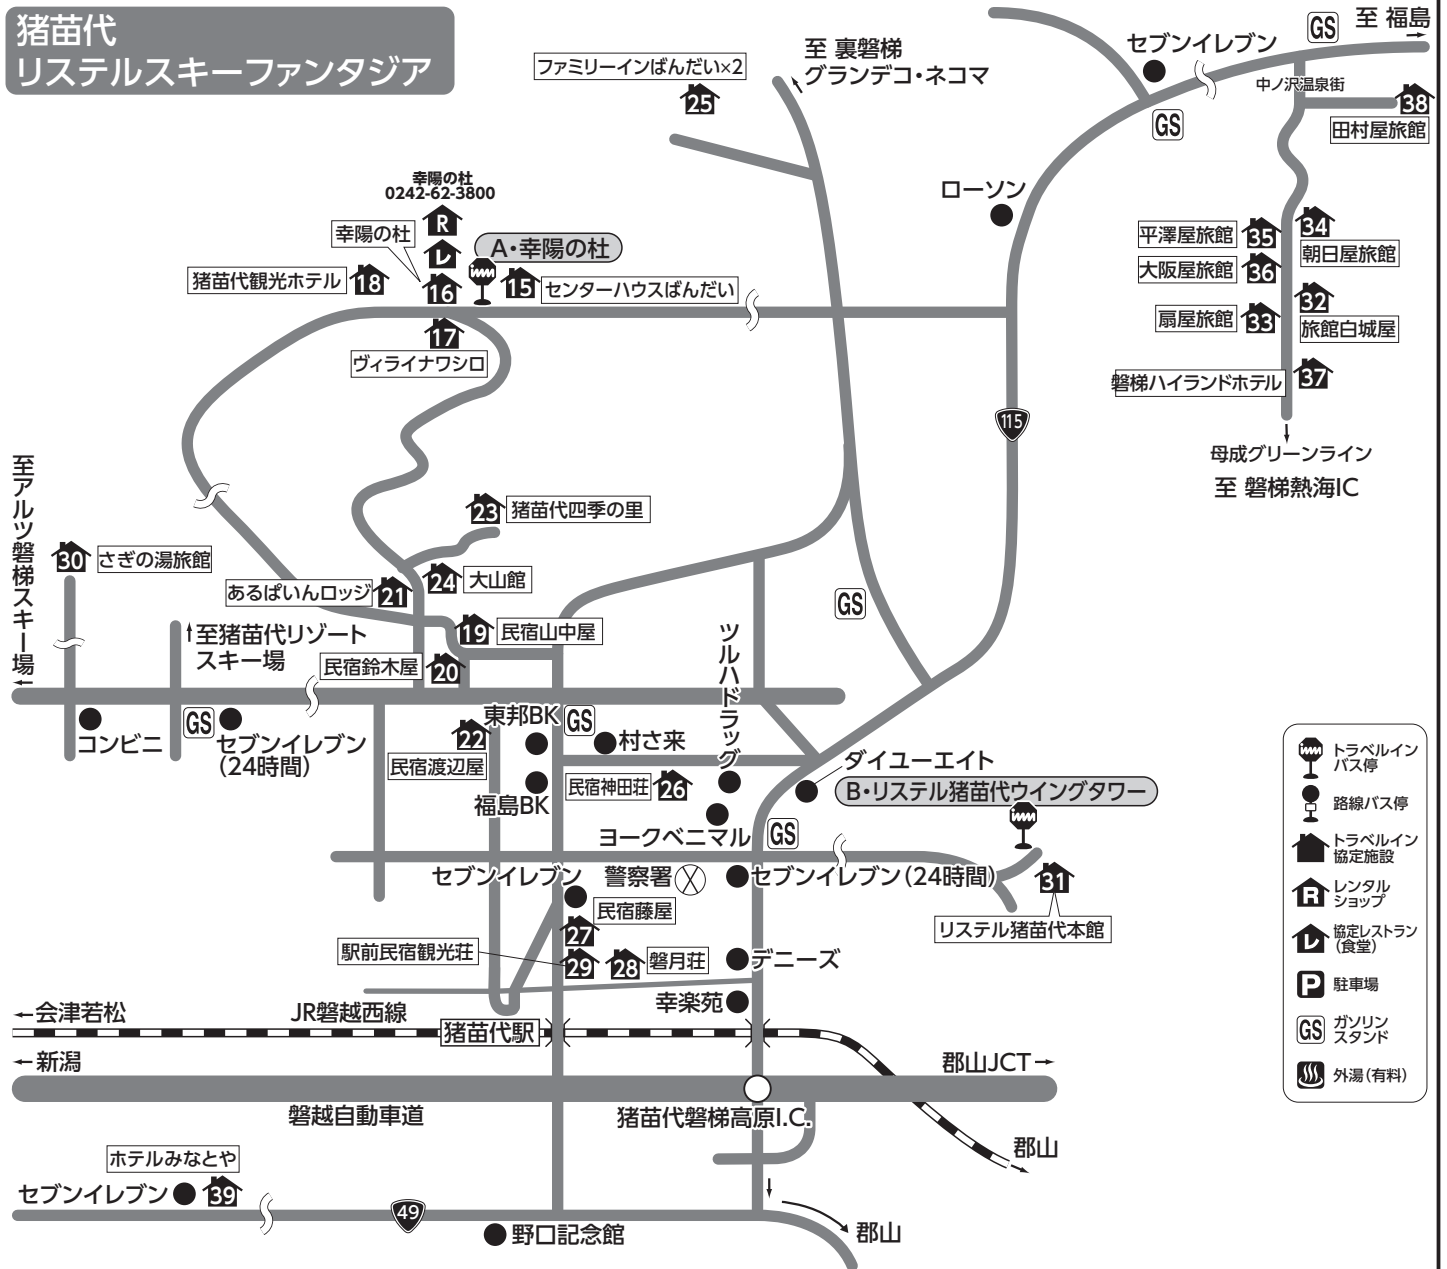

猪苗代・リステル

緊急連絡先

☎0120-066-544

猪苗代 リステルスキーファンタジア

猪苗代湖

- マイカー
磐越自動車道・猪苗代磐梯高原I.C.～8km
- 電車
磐越西線・猪苗代駅下車・シャトルバス10分
局番 0242

〒969-3102 福島県耶麻郡猪苗代町

宿泊施設名	電話番号	最寄 ゲレンデ迄	復路 バス停迄
15 センターハウスばんだい	62-5100	歩0分	A:歩0分
16 幸陽の杜	62-3800	歩0分	A:歩0分
17 ヴィライナワシロ	62-4111	歩1分	A:歩1分
18 猪苗代観光ホテル	62-4132	歩0分	A:歩4分
19 民宿山中屋	62-2422	送5分	A:送5分
20 民宿鈴木屋	62-3367	送5分	A:送5分
21 あるばいんロッジ	62-3350	送5分	A:送5分
22 民宿渡辺屋	62-2861	送6分	A:送6分
23 猪苗代四季の里	63-1616	送5分	A:送5分
24 大山館	62-2730	送5分	A:送5分
25 ファミリーインばんだい×2	93-8530	送8分	A:送8分
26 民宿神田荘	62-3402	送6分	A:送6分
27 民宿藤屋	62-2092	送7分	A:送7分
28 磐月荘	62-3481	送7分	A:送7分
29 駅前民宿観光荘	62-4072	送7分	A:送7分
30 さぎの湯旅館	65-2515	送10分	A:送10分

猪苗代

- マイカー
磐越自動車道
猪苗代磐梯高原I.C.～8km (猪苗代)
- 電車
磐越西線・猪苗代駅下車
シャトルバス10分 (猪苗代)

局番 0242

〒969-2752 福島県耶麻郡猪苗代町中ノ沢温泉

宿泊施設名	電話番号	最寄 ゲレンデ迄	復路 バス停迄
32 旅館白城屋	64-3214	送20分	A:送20分
33 扇屋旅館	64-3221	送20分	A:送20分
34 朝日屋旅館	64-3111	送20分	A:送20分
35 平澤屋旅館	64-3821	送20分	A:送20分
36 大阪屋旅館	64-3016	送20分	A:送20分
37 磐梯ハイランドホテル	67-1111	送20分	A:送20分
38 田村屋旅館	64-3421	送20分	A:送20分

局番 0242

〒969-3285 福島県耶麻郡猪苗代町長浜

宿泊施設名	電話番号	最寄 ゲレンデ迄	復路 バス停迄
39 ホテルみなとや	65-2111	送10分	A:送10分

リステルスキーファンタジア

- マイカー
磐越自動車道・猪苗代磐梯高原I.C.～4km
- 電車
磐越西線・猪苗代駅下車・シャトルバス10分
局番 0242-66

〒969-2696 福島県耶麻郡猪苗代町大字川桁

宿泊施設名	電話番号	最寄 ゲレンデ迄	復路 バス停迄
31 リステル猪苗代本館	2233	歩1分	B:歩1分

■リステル猪苗代に宿泊のお客様へ
レンタル貸出し・返却は、
ウイングタワー内レンタルコーナーとなります。

■ツアーバスご利用のお客様へのご案内

- 猪苗代
ロッジ・民宿・ファミリーインばんだい×2・中ノ沢温泉地区 (32～38)・ホテルみなとや・猪苗代四季の里に宿泊のお客様は、朝の到着場所は猪苗代スキー場となり、「幸陽の杜」をご利用いただき、夕方 (16:00～16:30頃) 各宿泊先の車が迎えにまいります。又、お帰りの乗車場所も、猪苗代スキー場「幸陽の杜」前からとなります。