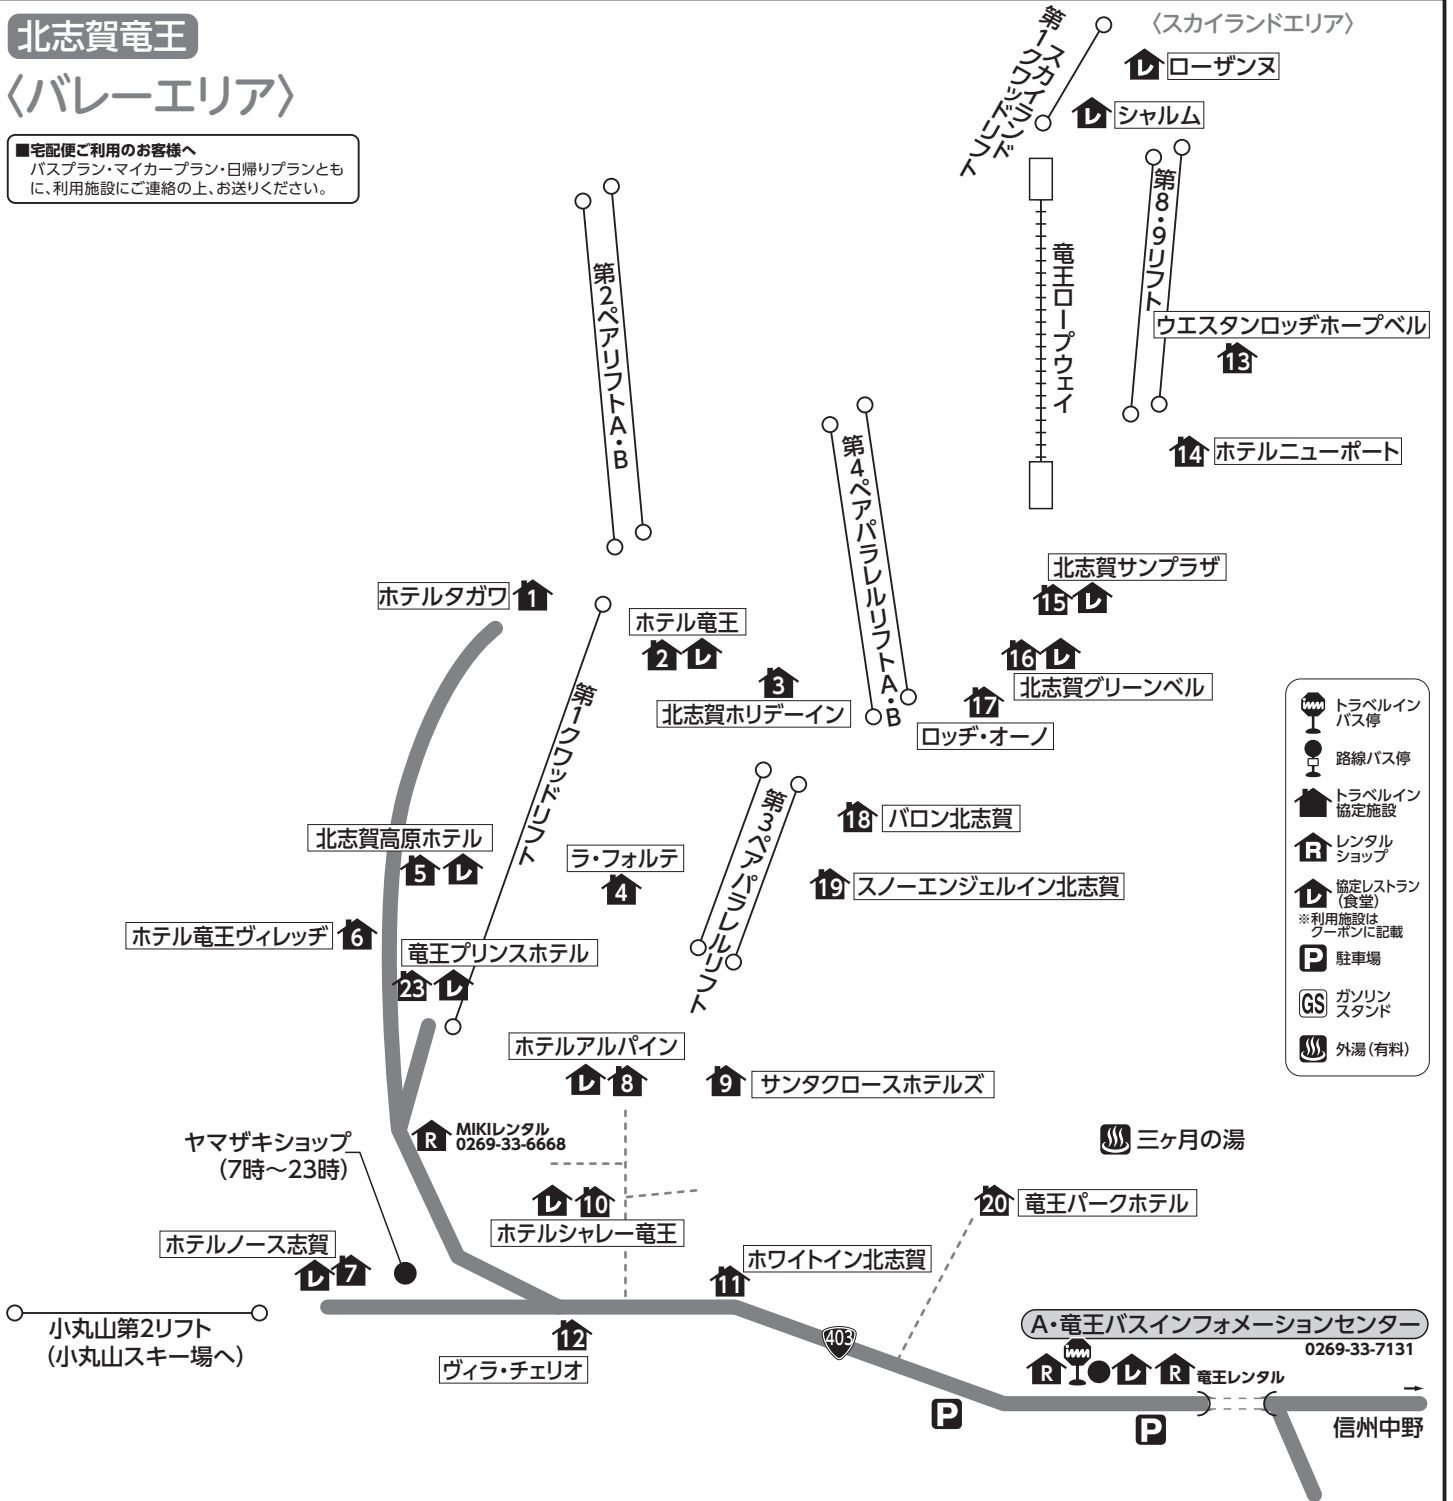

北志賀竜王

緊急連絡先
☎0120-066-544

北志賀竜王

〈バレーエリア〉

■宅配便ご利用のお客様へ
バスプラン・マイカープラン・日帰りプランともに、利用施設にご連絡の上、お送りください。

- トラベルインバス停
- 路線バス停
- トラベルイン協定施設
- レンタルショップ
- 協定レストラン(食堂)
- *利用施設はクーポンに記載
- 駐車場
- ガソリンスタンド
- 外湯(有料)

■レイジャントプランにお申し込みのお客様へ
P30木島平のページをあわせてお持ちください。

■竜王プランにお申し込みのお客様へ
宿泊施設が高井富士・小丸山・よませ・木島平等の他地区になる場合があります。高井富士・小丸山・よませ・木島平のタウンMAPもあわせてお持ちください。

●マイカー
上信越自動車道・信州中野I.C.～17km
●電車
長野新幹線・長野駅下車・急行バス70分
局番 0269
〒381-0405 長野県下高井郡山ノ内町北志賀高原竜王

宿泊施設名	電話番号	最寄ゲレンデ迄	復路バス停迄
1 ホテルタガワ	33-6111	歩0分	A:送5分
2 ホテル竜王	33-6211	歩0分	A:送5分
3 北志賀ホリデーイン	33-7171	歩0分	A:送5分
4 ホテルラ・フォルテ	31-2250	歩0分	A:送5分
5 北志賀高原ホテル	33-6951	歩0分	A:歩5分
6 ホテル竜王ヴィレージ	33-6511	歩0分	A:歩5分
7 ホテルノース志賀	33-7111	歩0分	A:歩3分
8 ホテルアルパイン	33-7337	歩0分	A:歩3分
9 サンタクロースホテルズ	33-6777	歩0分	A:歩5分
10 ホテルシャレー竜王	33-6311	歩0分	A:歩3分
11 ホワイトイン北志賀	33-6411	歩2分	A:歩2分
12 ヴィラ・チェリオ	33-7070	歩2分	A:歩2分

宿泊施設名	電話番号	最寄ゲレンデ迄	復路バス停迄
13 ウェスタンロッジホープベル	33-7103	歩0分	A:送8分
14 ホテルニューポート	33-7212	歩0分	A:送8分
15 北志賀サンプラザ	33-6221	歩0分	A:送5分
16 北志賀グリーンベル	33-7255	歩0分	A:送5分
17 ロッジ・オーノ	33-7821	歩0分	A:送5分
18 パロン北志賀	33-7322	歩0分	A:歩8分
19 スノーエンジェルイン北志賀	31-2801	歩0分	A:歩6分
20 竜王パークホテル	33-7800	歩0分	A:歩2分
21 竜王プリンスホテル	33-6011	歩0分	A:歩5分

注)1・2・3・4・5・14・15・16・17・18・19の宿泊施設は、スキー場到着時、竜王バスセンターよりお電話してください。