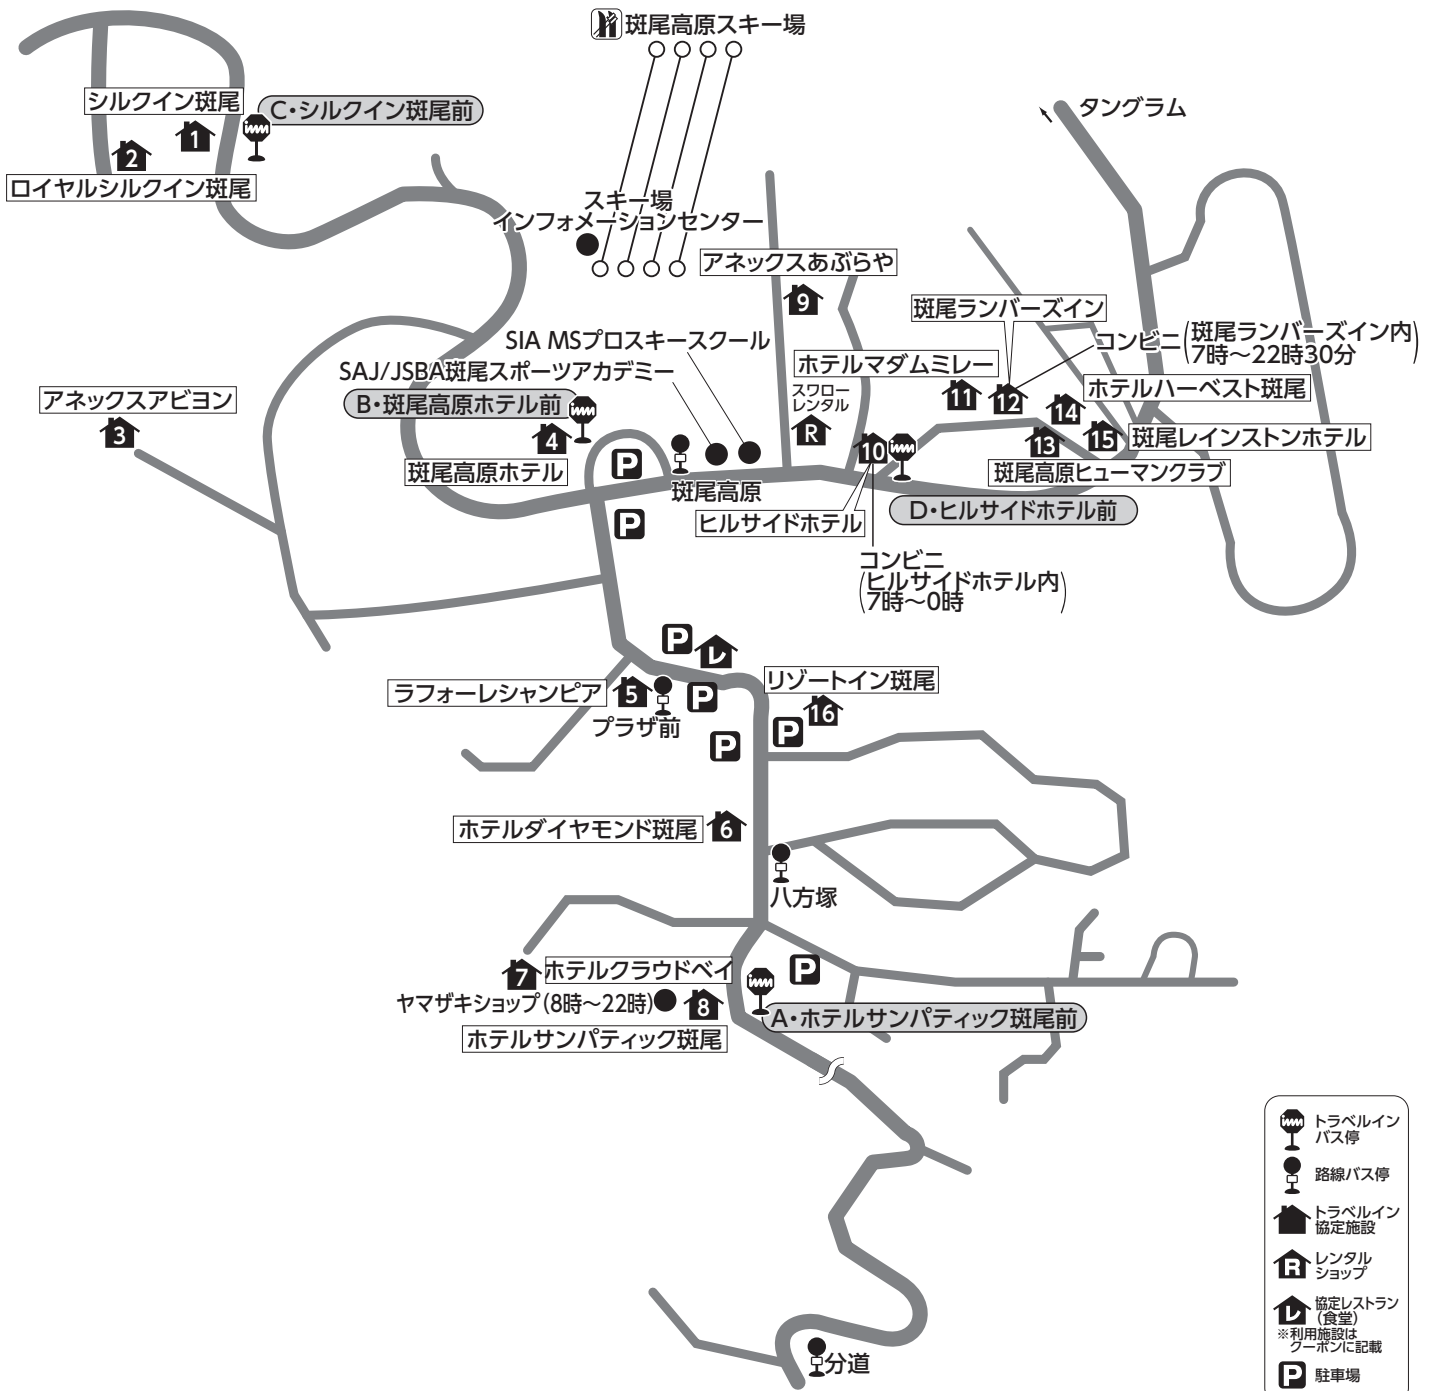

## 斑尾高原

■宅配便ご利用のお客様へ  
 パスプラン・マイカープラン・日帰りプランともに、利用施設にご連絡の上、お送りください。

- マイカー  
 上信越自動車道・豊田飯山I.C.～16km
- 電車  
 飯山線・飯山駅下車・路線バス25分

局番 0269-64

〒389-2257 長野県飯山市斑尾高原

宿泊施設名	電話番号	最寄 ゲレンデ迄	復路 バス停迄
1 シルクイン斑尾	3241	歩1分	C: 歩0分
2 ロイヤルシルクイン斑尾	1550	歩2分	C: 歩1分
3 アネックスアビヨン	3201	歩4分	A: 歩4分
4 斑尾高原ホテル	3311	歩0分	B: 歩0分
5 ラフォーレシャンピア	1720	歩3分	B: 歩3分
6 ホテルダイヤモンド斑尾	3106	送2・歩8分	A: 歩3分
7 ホテルクラウドベイ	3911	送3分	A: 歩2分
8 ホテルサンパティック斑尾	3216	送2分	A: 歩0分

宿泊施設名	電話番号	最寄 ゲレンデ迄	復路 バス停迄
9 アネックスあぶらや	3664	歩0分	B: 歩2分
10 ヒルサイドホテル	3600	歩2分	D: 歩0分
11 ホテルマダムミレー	3016	歩2分	D: 歩1分
12 斑尾ランバーズイン	3126	歩3分	D: 歩1分
13 斑尾高原ヒューマンクラブ	3031	歩3分	D: 歩1分
14 ホテルハーベスト斑尾	2611	歩3分	D: 歩1分
15 斑尾レインストーンホテル	3511	歩4分	D: 歩2分
16 リゾートイン斑尾	3041	歩5分	A: 歩5分

■ホテルクラウドベイ・アネックスアビヨン宿泊の方は、チェックインはホテルサンパティック斑尾となります。現地到着しましたら、必ずホテルサンパティック斑尾にお立ち寄りください。

- 🚗 トラベルインバス停
- 🚏 路線バス停
- 🏠 トラベルイン協定施設
- 🏠 レンタルショップ
- 🍽️ 協定レストラン(食堂)  
※利用施設はクーポンに記載
- 🅑 駐車場