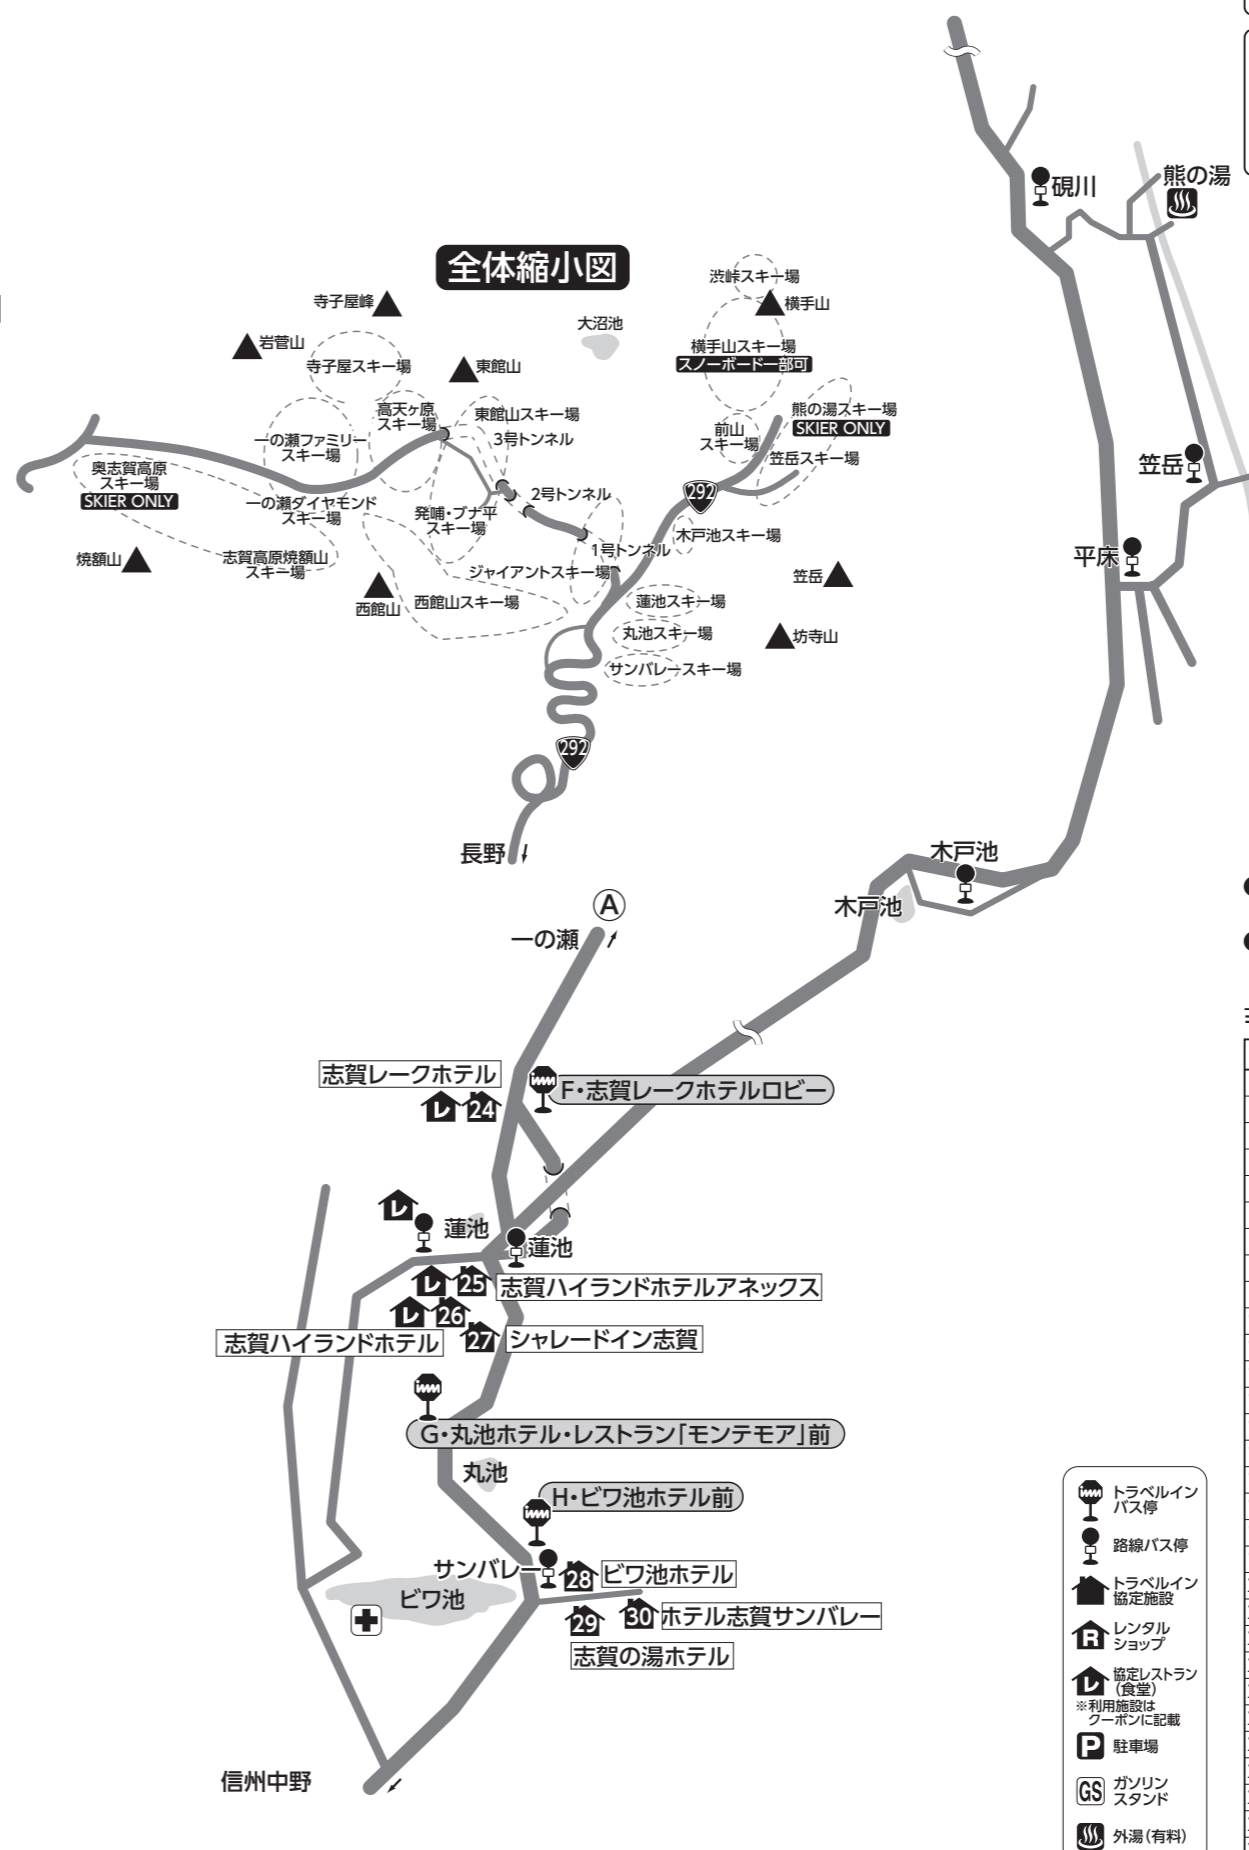

志賀高原

緊急連絡先

☎0120-066-544

奥志賀・焼額

一の瀬・高天ヶ原・発哺

サンバレー・蓮池・丸池・熊の湯・横手山

■宅配便ご利用のお客様へ
バスプラン・マイカープラン・日帰りプランともに、利用施設にご連絡の上、お送りください。

■志賀高原スクール対応先
●横手山スキー学校(現地に各自受付): 0269-34-2127
※ボード・スキースクールの割引対象は、大人のみとなりますので、ご注意ください。

■志賀高原スキーシャトルバス
●志賀高原内の各スキー場を結ぶシャトルバスには、リフト券にてご乗車いただけます。

●マイカー
上信越自動車道・信州中野I.C.~21~35km

●電車
長野新幹線・長野駅下車・急行バス・バス70~105分
局番 0269-34

〒381-0401 長野県下高井郡山ノ内町志賀高原

宿泊施設名	電話番号	最寄バス停留所	徒歩所要時間
1 奥志賀高原ホテル	2034	歩0分	A:歩0分
2 志賀高原プリンスホテル西館	3111	歩3分	B:歩0分
3 ホテル玉峰(たまみね)	2120	歩3分	C:歩3分
4 ホテルサンルート志賀高原	2020	歩3分	C:歩3分
5 ホテル大六(だいろく)	2210	歩2分	C:歩2分
6 ダイヤモンド志賀	2520	歩2分	C:歩1分
7 ホテルこだま	3331	歩0分	C:歩0分
8 ホテルホウルズ志賀高原	3355	歩0分	D:歩2分
9 志賀一の瀬荘	2246	歩0分	D:歩2分
10 ホテルジャパン志賀	2801	歩1分	D:歩2分
11 シルバー志賀	2245	歩0分	D:歩1分
12 志賀ホワイトホテル	2702	歩1分	D:歩2分
13 志賀高原オリンピックホテル	2125	歩0分	D:歩3分
14 ホテルアララギ	2002	歩1分	D:歩2分
15 ホテルマウント志賀	2727	歩1分	D:歩2分
16 ホテル金栄	2707	歩2分	D:歩2分
17 志賀グランドホテル	2202	歩1分	D:歩0分
18 サンモリッツ志賀	2247	歩2分	D:歩2分
19 志賀パークホテル	2811	歩1分	E:歩2分
20 ホリデープラザ志賀高原	3330	歩0分	E:歩0分
21 ホテルサニー志賀	2604	歩0分	E:歩0分
22 岩管ホテル(いわすげ)	2334	歩0分	E:送5分
23 志賀スイスイン	3456	歩0分	E:送5分
24 志賀レークホテル	3232	歩1分	F:歩0分
25 志賀ハイランドホテルアネックス	2711	歩2分	G:歩2分
26 志賀ハイランドホテル	2011	歩3分	G:歩2分
27 シャレードイン志賀	3131	歩0分	G:歩1分
28 ピワ池ホテル	3011	歩0分	H:歩0分
29 志賀の湯ホテル	2431	歩0分	H:歩1分
30 ホテル志賀サンバレー	3800	歩0分	H:歩2分

- トラベルインバス停
- 路線バス停
- トラベルイン協定施設
- レンタルショップ
- 協定レストラン(食室)
※利用施設はクーポンに記載
- 駐車場
- ガソリンスタンド
- 外湯(有料)

※施設毎のレンタルの対応先はP.47~50の「レンタル対応施設一覧表」をご参照ください。