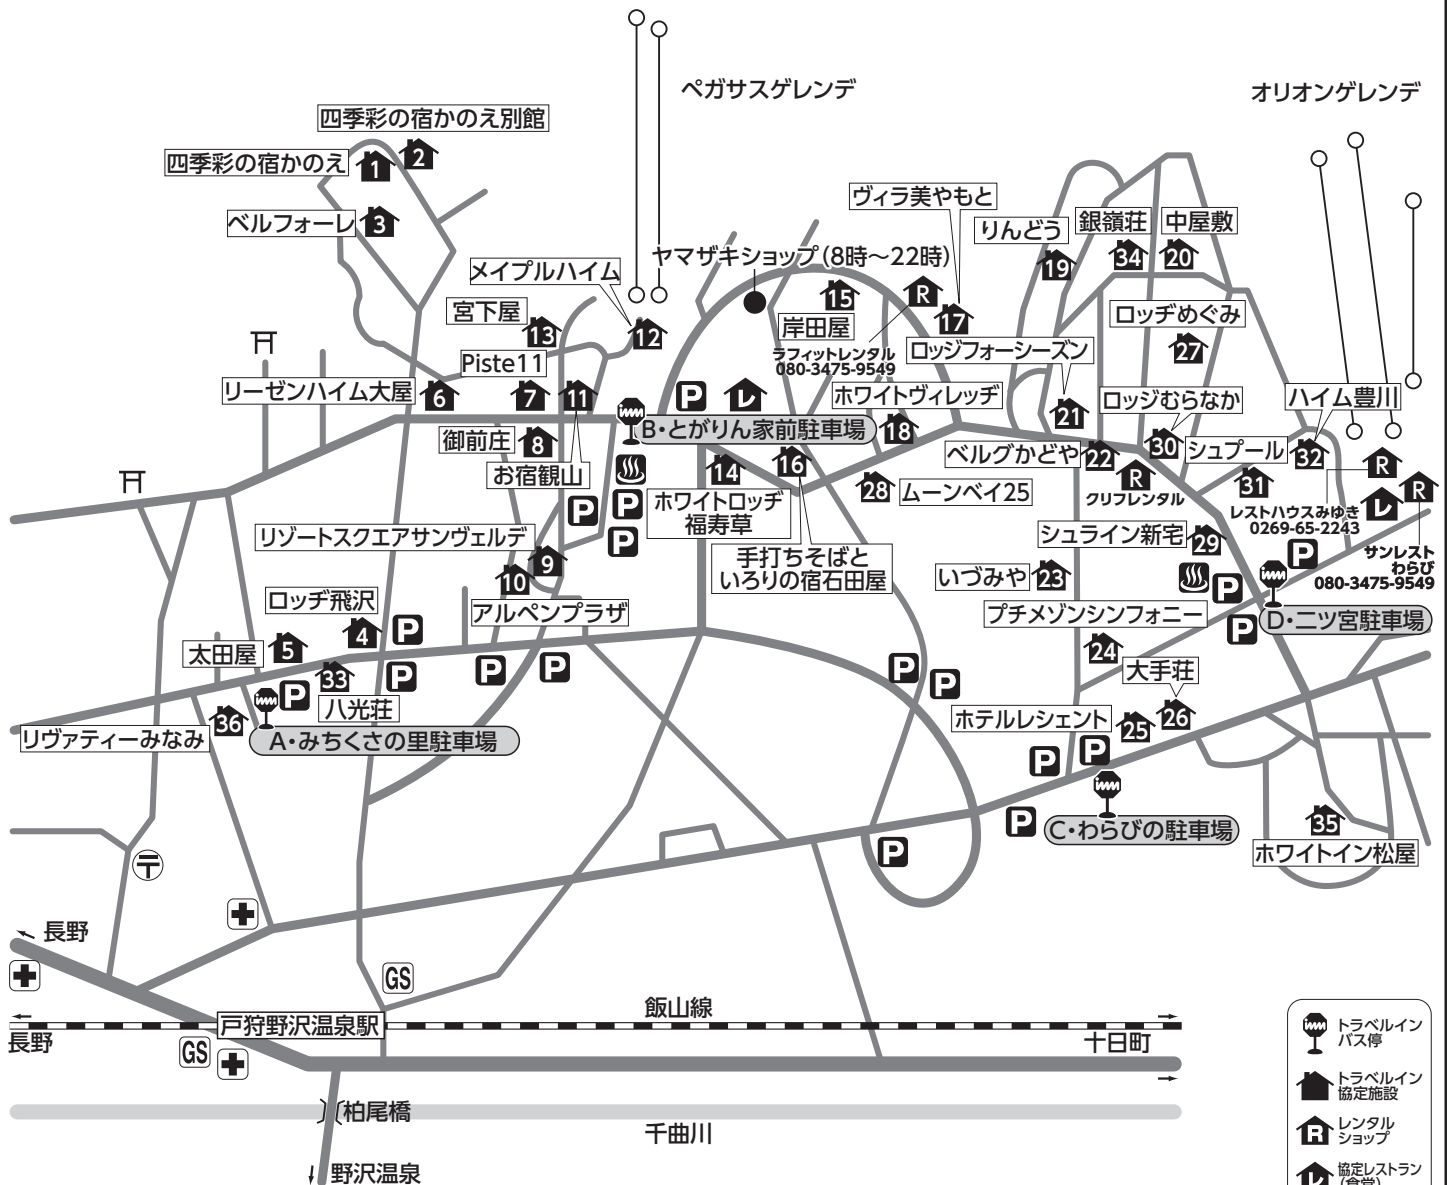

戸狩温泉

緊急連絡先

☎0120-066-544

■宅配便ご利用のお客様へ
バスプラン・マイカープラン・日帰りプランともに、利用施設にご連絡の上、お送りください。

- トラベルインバス停
- トラベルイン 協定施設
- レンタルショップ
- 協定レストラン (食堂)
- 駐車場
- ガソリンスタンド
- 外湯 (有料)

注)1~3の宿泊施設は、とがりん家前駐車場よりお電話してください。(6:00以降)迎えに来ます。

- マイカー
上信越自動車道・豊田飯山I.C.~16km
- 電車
飯山線・戸狩野沢温泉駅下車後タクシーで10分
局番 0269-65
〒389-2411 長野県飯山市戸狩

宿泊施設名	電話番号	最寄 グレンゲ迄	復路 バス停迄
1 四季彩の宿かのえ	4570	滑4分	B:送3分
2 四季彩の宿かのえ別館	4570	滑4分	B:送3分
3 ベルフォーレ	2163	滑4分	B:送2分
4 ロッジ飛沢(とびさわ)	2406	送2分	A:歩4分
5 太田屋	4304	送3分	A:歩1分
6 リーゼンハイム大屋(おおや)	2164	歩3分	B:歩3分
7 Piste11	2123	歩2分	B:歩2分
8 御前庄(おめのしょう)	2363	歩2分	B:歩2分
9 リゾートスクエアサンヴェルデ	2107	歩3分	B:歩3分
10 アルペンプラザ	2000	歩3分	B:歩3分

宿泊施設名	電話番号	最寄 グレンゲ迄	復路 バス停迄
11 お宿観山(かんざん)	2094	歩2分	B:歩2分
12 メイプルハイム	2008	歩0分	B:歩3分
13 宮下屋	2423	歩1分	B:歩3分
14 ホワイトロッジ福寿草	2211	歩1分	B:歩1分
15 岸田屋	2225	歩3分	B:歩3分
16 手打ちそばと いろいろの宿石田屋	2121	歩2分	B:歩2分
17 ヴィラ美やもと	2224	歩3分	B:歩3分
18 ホワイトヴィレッヂ	2161	歩3分	B:歩3分
19 りんどう	2125	歩3分	C:歩7分
20 中屋敷(なかやしき)	2651	歩3分	C:歩6分
21 ロッジフォーシーズン	2113	歩3分	C:歩4分
22 ベルグかどや	2150	歩3分	C:歩4分
23 いづみや	2115	歩4分	C:歩3分

宿泊施設名	電話番号	最寄 グレンゲ迄	復路 バス停迄
24 プチメゾンシンフォニー	2145	歩5分	C:歩2分
25 ホテルレシエント	2482	歩6分	C:歩1分
26 大手荘(おおてそう)	4147	歩6分	C:歩1分
27 ロッジめぐみ	4566	歩2分	D:歩5分
28 ムーンベイ25	2072	歩2分	B:歩3分
29 シュライン新宅(しんたく)	2138	歩2分	D:歩1分
30 ロッジむらなか	2139	歩3分	D:歩2分
31 シュプール	3450	歩2分	D:歩1分
32 ハイム豊川(とよかわ)	2134	歩1分	D:歩1分
33 八光荘	2467	送2分	A:歩1分
34 銀嶺荘	2136	歩3分	C:歩6分
35 ホワイトイン松屋	2476	歩7分	D:歩5分
36 リヴァティーみなみ	2263	送2分	A:歩1分