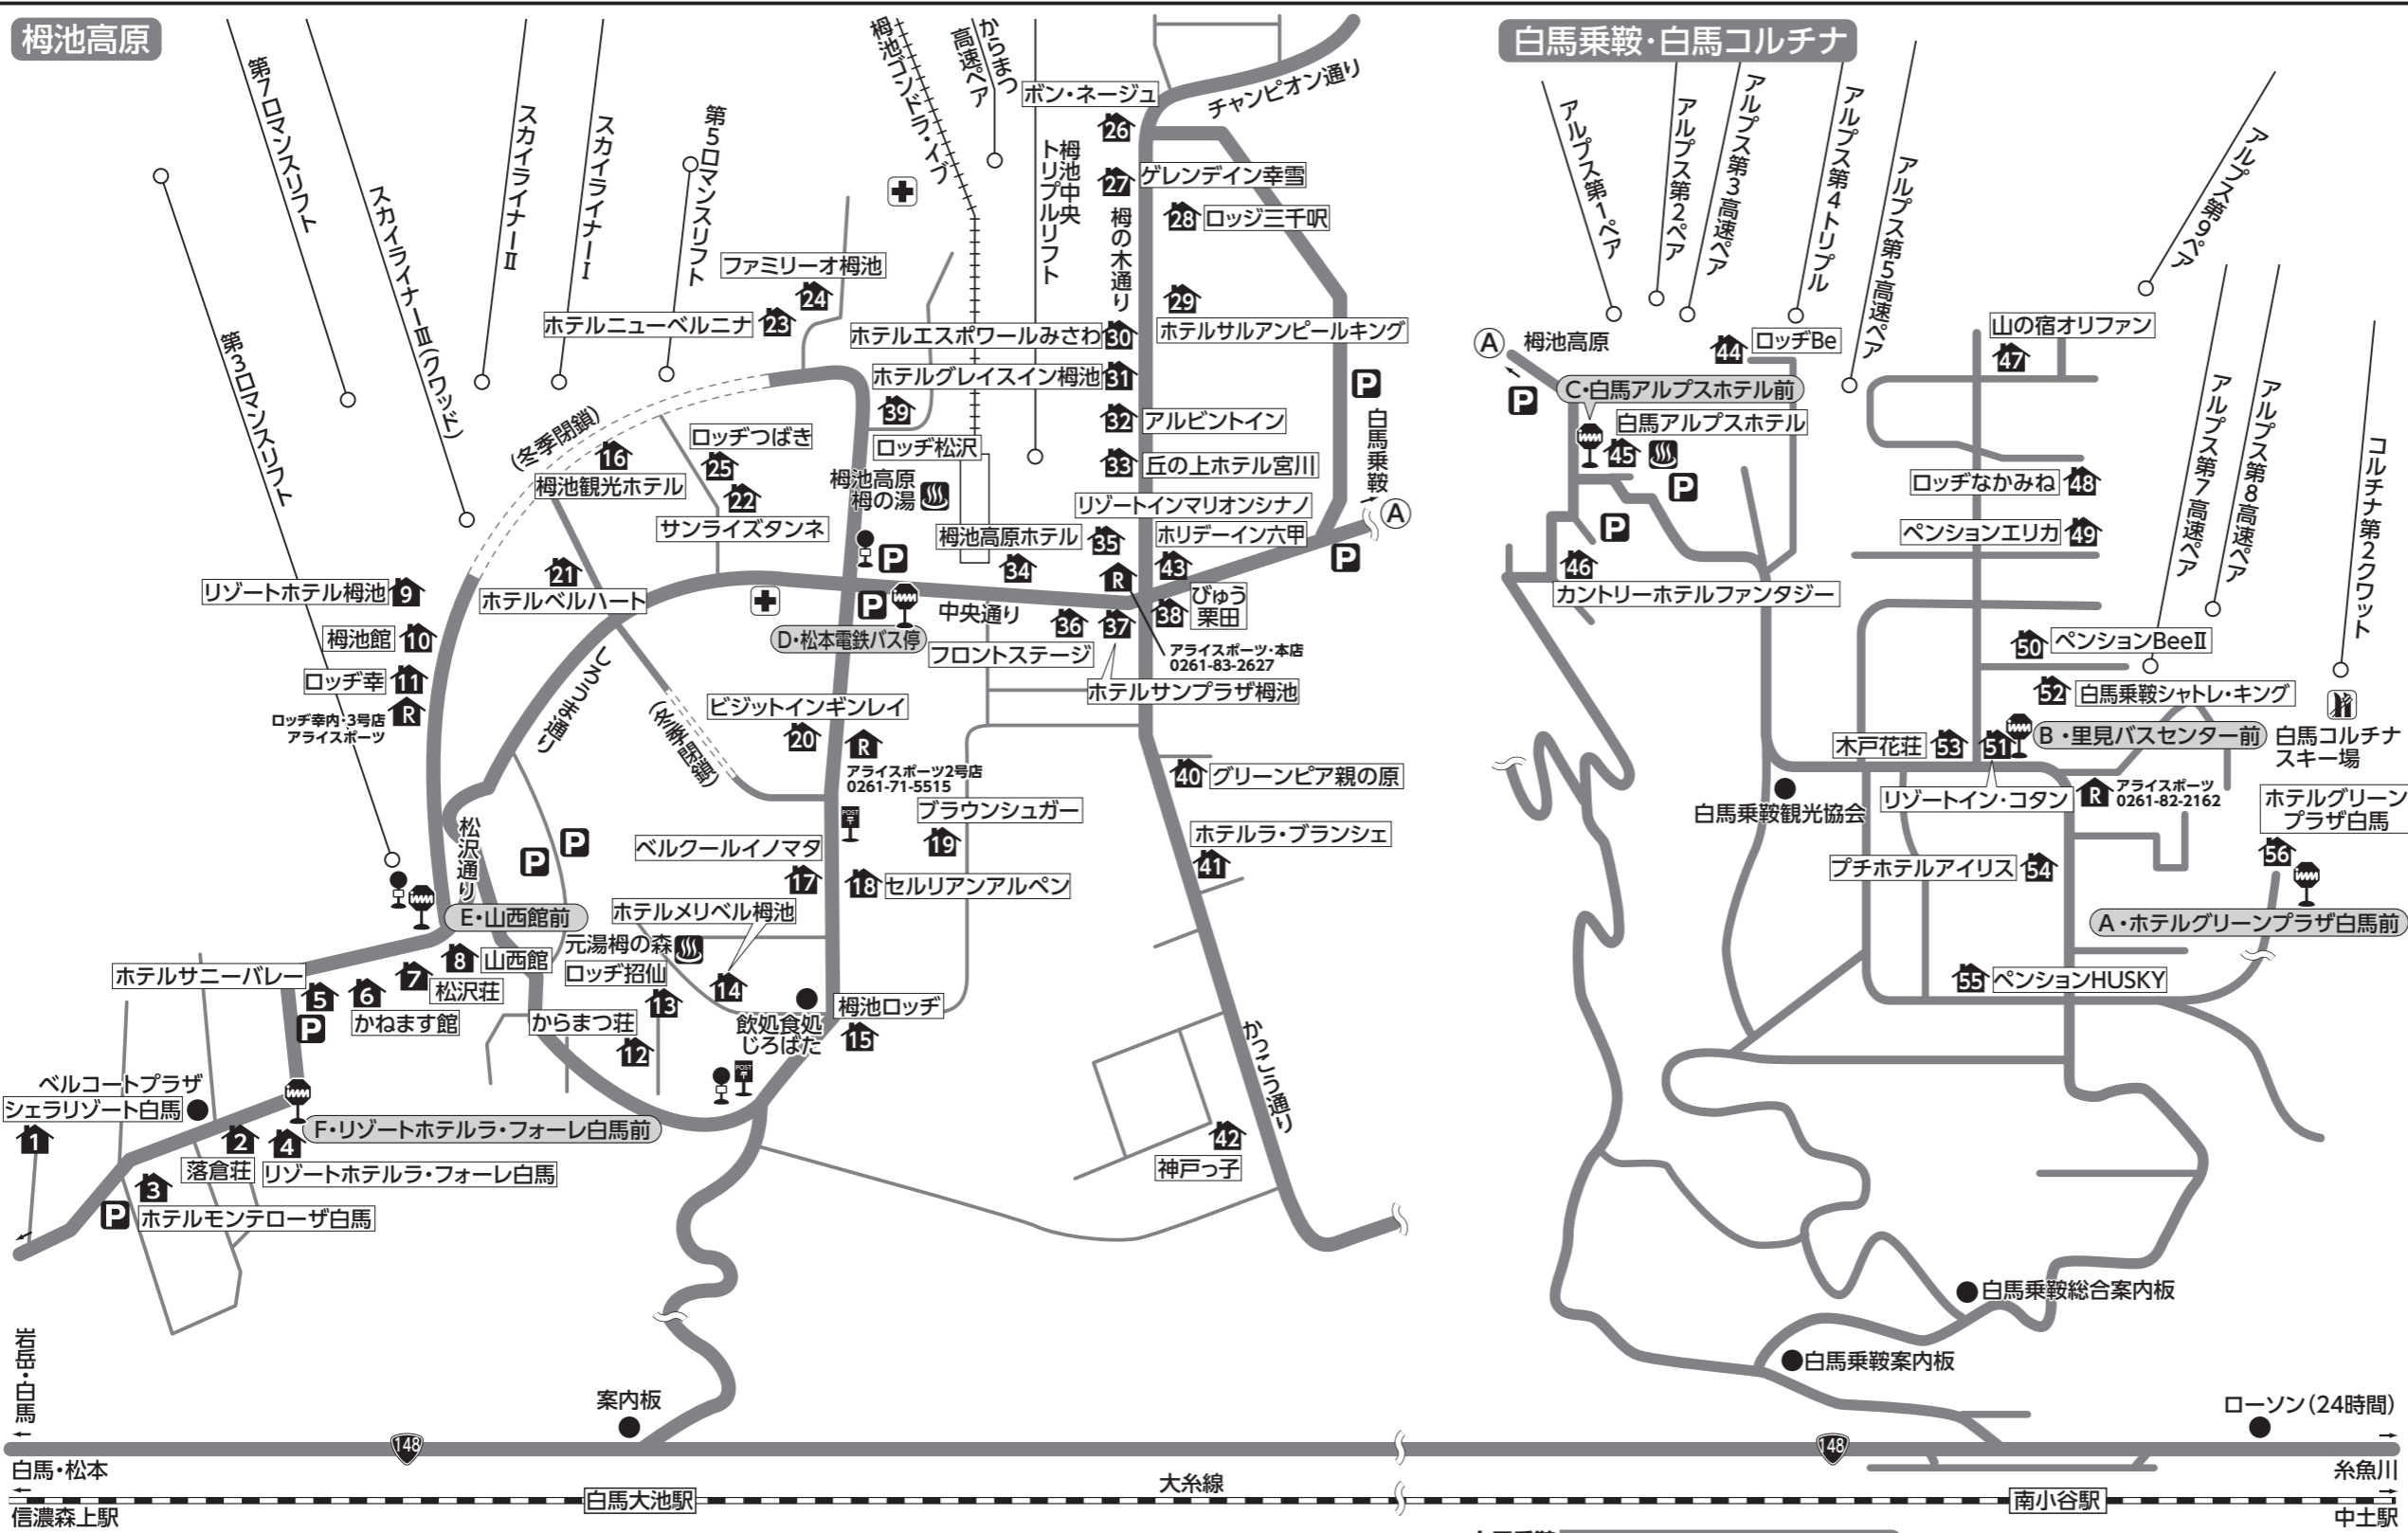

柵池高原・白馬乗鞍・白馬 コルチナ

緊急連絡先

☎0120-066-544

●レンタルご利用のお客様へ
●レンタルの破損には実費がかかりますので、ご注意ください。
●免責物損補償(任意:1日¥500)の加入をお勧めします。
(現地申込み、現地払い)
●グレードアップレンタル(有料・現地払い)のご用意もございます。
ご希望によりご利用ください。

■宅配便ご利用のお客様へ
バスプラン・マイカープラン・日帰りプランともに、利用施設
にご連絡の上、お送りください。

柵池高原
●マイカー
長野自動車道・豊科I.C.～57km
●電車
大系線・白馬大池駅下車・路線バス10分

局番 0261-72
〒399-9301 長野県北安曇郡白馬村落倉

宿泊施設名	電話番号	柵池	乗鞍	復路
1 シェラリゾート白馬	3250	送5分	シャトル3分	F:送5分
2 落倉荘	3238	送3分	シャトル5分	F:送3分
3 ホテルモンテローザ白馬	7228	シャトル2分	シャトル7分	F:送8分
4 リゾートホテルラ・フォーレ白馬	3133	歩5分	シャトル5分	F:歩0分

局番 0261-83
〒399-9422 長野県北安曇郡小谷村柵池高原

宿泊施設名	電話番号	柵池	乗鞍	復路
5 ホテルサニーバレー	2109	歩3分	-	E:歩1分
6 かねます館	2506	歩3分	-	E:歩1分
7 松沢荘	2230	歩3分	-	E:歩0分
8 山西館	2116	歩3分	-	E:歩0分
9 リゾートホテル柵池	2117	歩0分	-	E:歩2分
10 柵池館	2117	歩0分	-	E:歩2分
11 ロッジ幸	2611	歩0分	シャトル8分	E:歩1分
12 からまつ荘	2216	歩5分	シャトル8分	D:歩7分
13 ロッジ招仙	2705	歩5分	シャトル8分	D:歩7分
14 ホテルメリベル柵池	2114	歩4分	シャトル8分	D:歩7分
15 柵池ロッジ	2125	歩7分	シャトル8分	D:歩7分
16 柵池観光ホテル	71-5260	歩0分	シャトル8分	D:歩3分
17 ベルフルイノマタ	2118	歩5分	シャトル5分	D:歩5分
18 セルリアンアルペン	2325	歩5分	シャトル5分	D:歩5分
19 ブラウンシュガー	2706	歩5分	シャトル8分	D:歩3分
20 ビジットインギンレイ	2130	歩5分	シャトル8分	D:歩3分
21 ホテルベルハート	2332	歩0分	-	D:歩5分
22 サンライズタンネ	2013	歩1分	-	D:歩3分
23 ホテルニューベルニナ	2620	歩0分	シャトル8分	D:歩6分
24 ファミリーオ柵池	2211	歩1分	-	D:歩6分
25 ロッジつばき	2217	歩1分	シャトル8分	D:歩3分
26 ポン・ネージュ	3060	歩1分	-	D:歩7分
27 ゲレンデイン幸雪	2005	歩1分	-	D:歩7分
28 ロッジ三千呎	2334	歩1分	シャトル5分	D:歩7分
29 ホテルサルアンピールキング	2713	歩1分	シャトル5分	D:歩7分
30 ホテルエスポワールみさわ	2644	歩1分	シャトル5分	D:歩5分
31 ホテルグレイスイン柵池	2100	歩0分	シャトル5分	D:歩5分
32 アルピントイン	2226	歩0分	シャトル5分	D:歩3分
33 丘の上ホテル宮川	2507	歩1分	シャトル5分	D:歩3分
34 柵池高原ホテル	2341	歩0分	シャトル5分	D:歩1分
35 リゾートインマリオンシナノ	2606	歩1分	シャトル5分	D:歩2分
36 フロントステージ	2309	歩1分	シャトル5分	D:歩1分
37 ホテルサンプラザ柵池	2423	歩1分	シャトル5分	D:歩2分
38 びゅう栗田	2711	歩1分	シャトル5分	D:歩2分
39 ロッジ松沢	2417	歩1分	シャトル5分	D:歩3分
40 グリーンピア親の原	3050	歩5分	シャトル8分	D:歩5分
41 ホテルラ・ブランシェ	2282	歩5分	シャトル8分	D:歩5分
42 神戸っ子	2270	送2分	シャトル9分	D:送2分
43 ホリデーイン六甲	2270	歩0分	シャトル5分	D:歩2分

白馬乗鞍
●マイカー
長野自動車道・豊科I.C.～60km
●電車
大系線・南小谷駅下車・路線バス20分

局番 0261-82
〒399-9422 長野県北安曇郡小谷村白馬乗鞍高原

宿泊施設名	電話番号	最寄	復路
44 ロッジBe	3022	歩1分	C:歩2分
45 白馬アルプスホテル	2811	歩0分	C:歩0分
46 カントリーホテルファンタジー	3211	歩2分	C:歩2分

宿泊施設名	電話番号	最寄	復路
47 山の宿オリファン	2303	歩1分	B:歩6分
48 ロッジなかみね	2518	歩0分	B:歩5分
49 ペンションエリカ	2747	歩0分	B:歩5分
50 ペンションBeeII	3005	歩0分	B:歩2分
51 リゾートイン・コタン	3003	歩1分	B:歩0分
52 白馬乗鞍シャトレ・キング	2130	歩0分	B:歩2分
53 木戸花荘	2144	歩2分	B:歩0分
54 プチホテルアイリス	3557	歩5分	B:歩5分
55 ペンションHUSKY	3890	歩7分	B:歩7分
56 ホテルグリーンプラザ白馬	2500	歩0分	B:歩0分

- トトラベルインバス停
- 協定レストラン(食堂)
- 路線バス停
- 駐車場
- トトラベルイン協定施設
- ガソリンスタンド
- レンタルショップ
- 外湯(有料)

※施設毎のレンタルの対応先はP.47～50の「レンタル対応施設一覧表」をご参照ください。