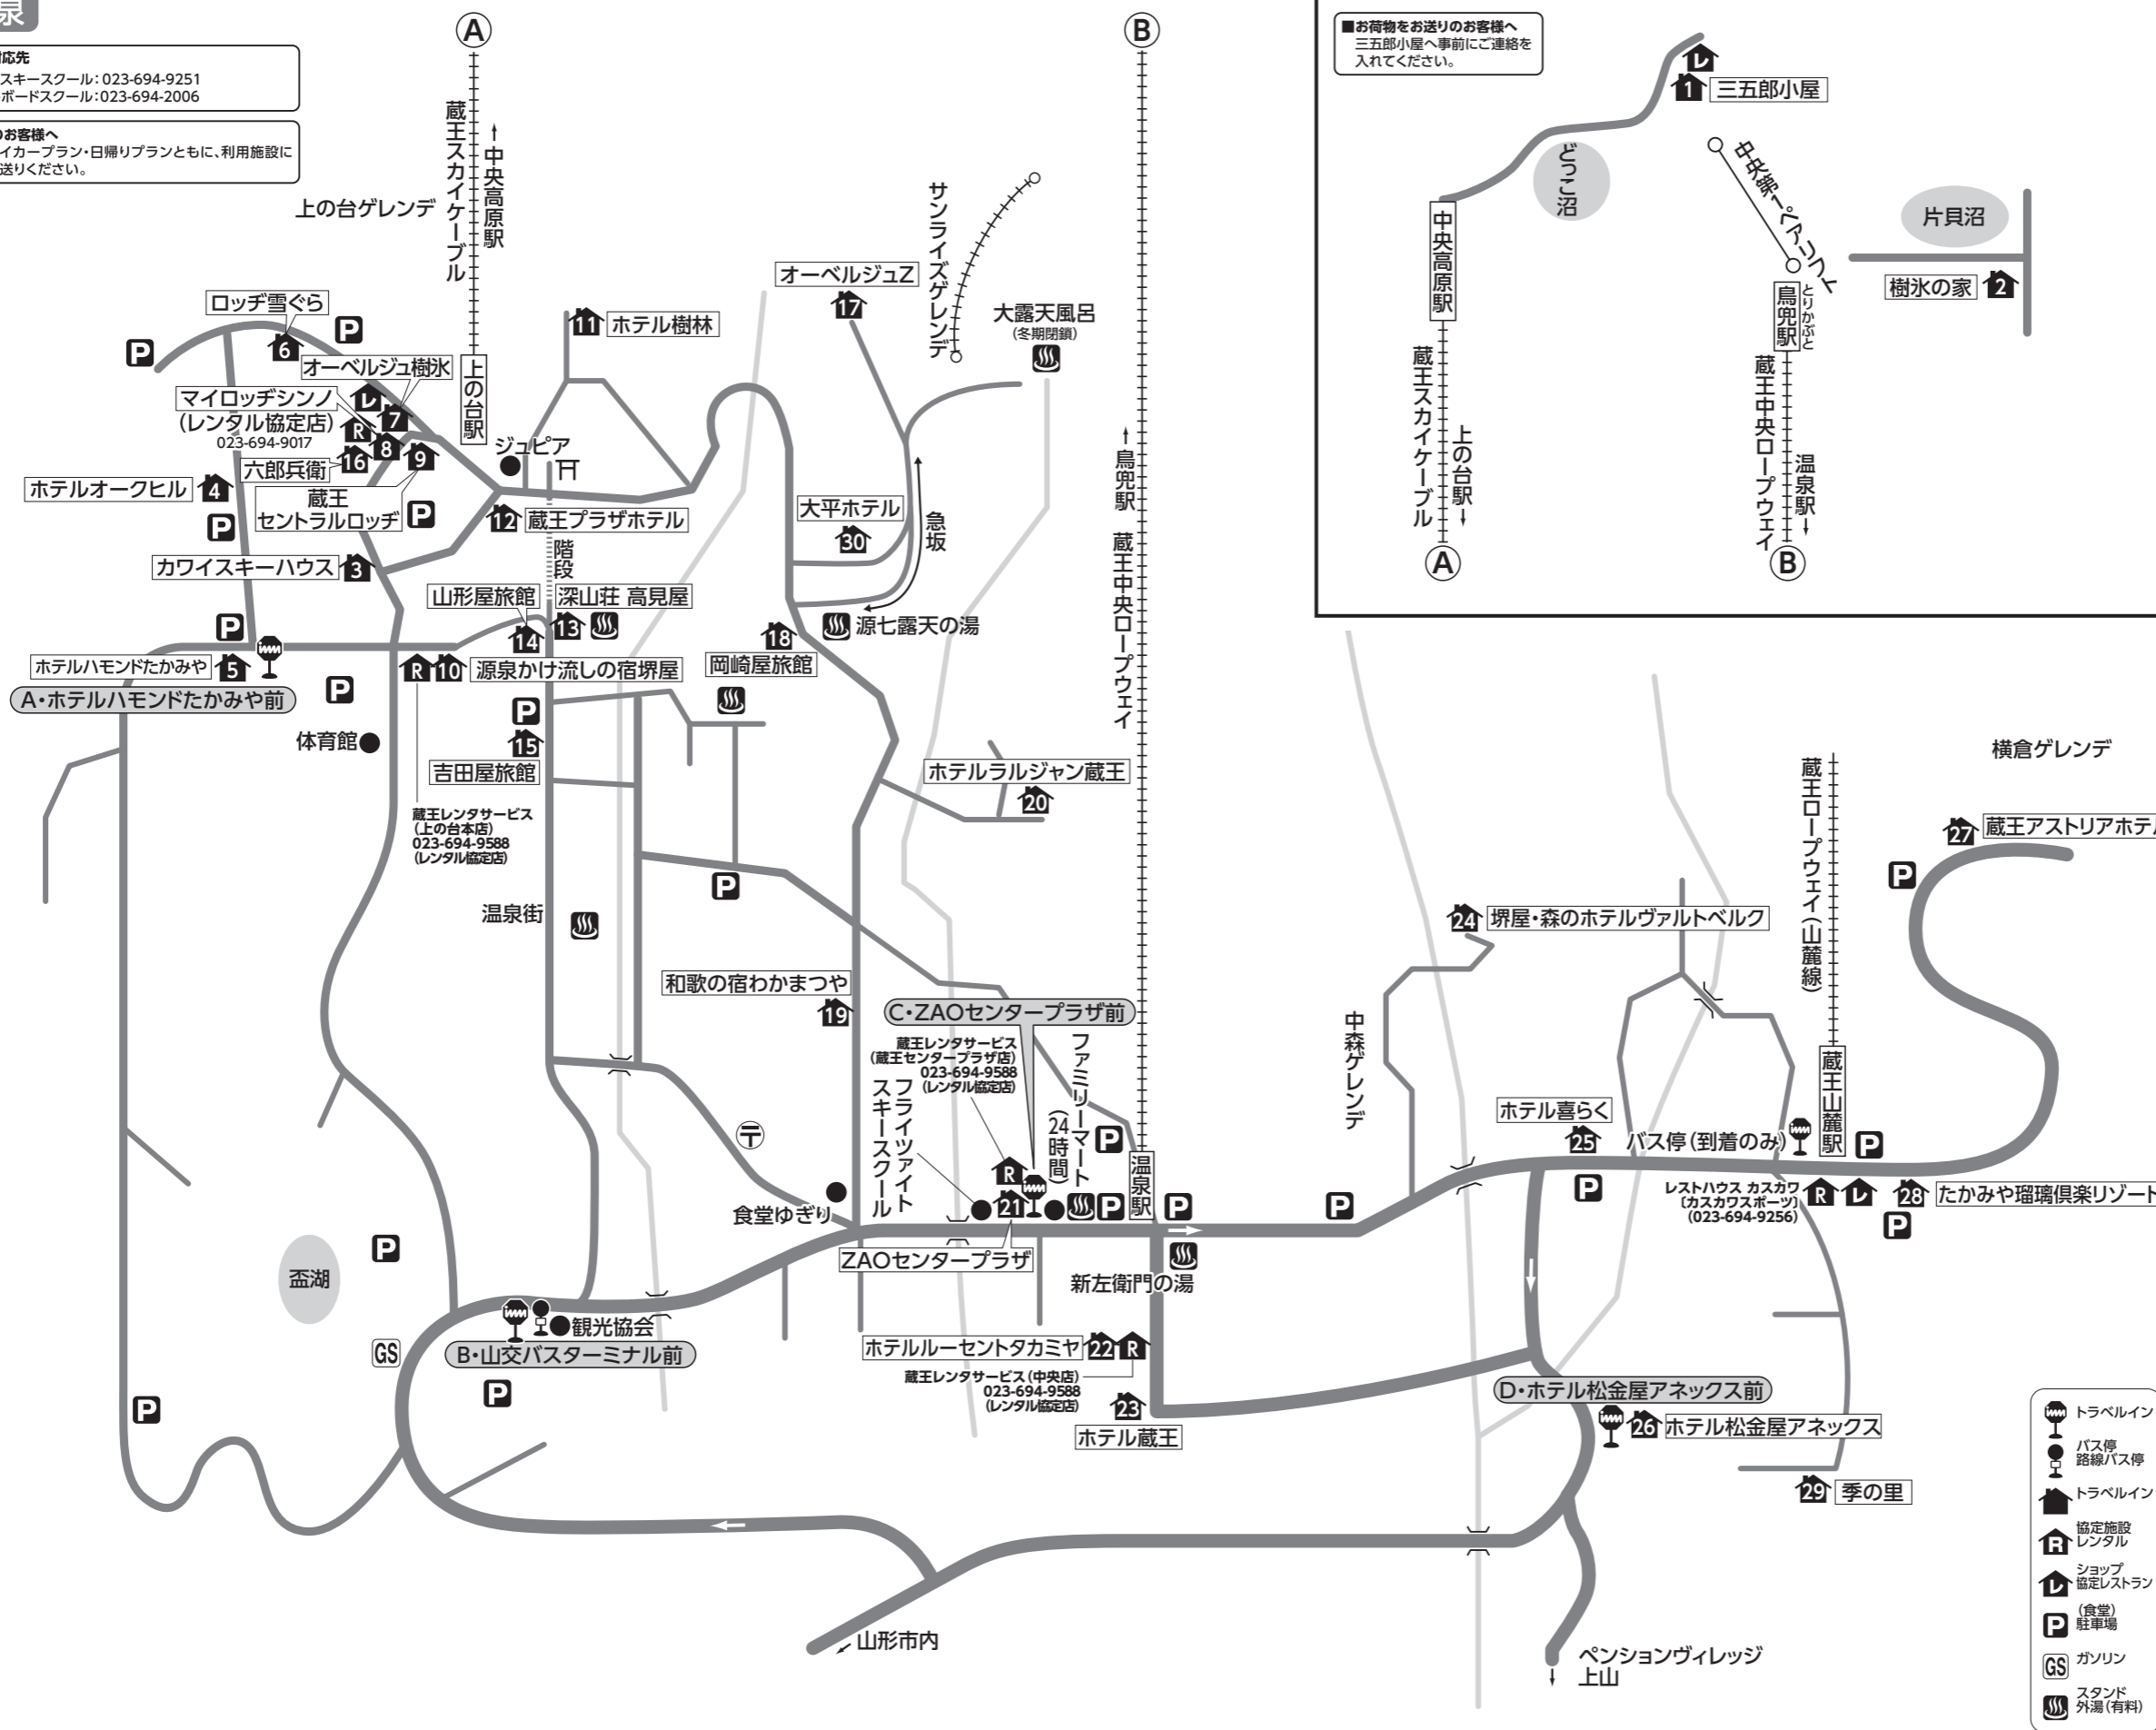

蔵王

緊急連絡先

☎0120-066-544

蔵王温泉

- 蔵王スクール対応先
 - ・フライツァイトスキースクール:023-694-9251
 - ・フライツァイトボードスクール:023-694-2006
- 宅配便ご利用のお客様へ
 - バスプラン・マイカープラン・日帰りプランともに、利用施設にご連絡の上、お送りください。

- 高原地区に宿泊の方で、リフト券付プランにお申し込みの方は「蔵王中央ロープウェイ(温泉駅)」窓口にて旅行会員券又はリフト引換券を提示し、リフト券と引き換えてください。
- 蔵王中央ロープウェイの営業時間
 - (8:30~17:00) 乗車運賃は、お客様負担となりますが、リフト券にてご利用いただけます。
- 三五郎小屋にご宿泊でレンタルをお申込みのお客様は蔵王レンタサービス(蔵王センタープラザ店)での貸出しとなります。
 - ※ロープウェイ乗車前にレンタルすることをオススメします。
 - ※蔵王レンタサービス営業時間(8:00~17:00)
- 三五郎小屋に、ご宿泊のお客様は
 - 「中央ロープウェイ-中央第一ペアリフト」をご利用いただき、必ず「蔵王中央ロープウェイ(温泉駅)」窓口にてトラベルイン券券の「リフト引換券」を提示の上、リフト券とお引き換えください。尚、窓口での受付を行わずにロープウェイにて乗車する際にかかる費用については、お客様負担となります。
 - 「蔵王中央ロープウェイ(温泉駅)」マイカープランでご参加のお客様は、旅行会員券を「蔵王中央ロープウェイ(温泉駅)」窓口にご提示し、リフト券とお引き換えください。
- (注)ロープウェイの最終(17:00発)にお乗り遅れますと、チェックインが出来なくなりますのでご注意ください。尚、その際の振替宿泊の手配及び宿泊代はお客様手配、お客様ご負担となります。
- 駐車場のご案内
 - 三五郎小屋:蔵王温泉内公共駐車場をご利用ください。(1台:1日¥1,000)

●マイカー
山形自動車道・山形蔵王I.C.~17km

●電車
山形新幹線・山形駅下車・蔵王温泉行きバス45分
局番 023-694

〒990-2301 山形県山形市蔵王中央高原

宿泊施設名	電話番号	最寄グレンデ迄
1 三五郎小屋	9330	歩0分
2 樹氷の家	9595	歩0分

〒990-2301 局番 023-694
山形県山形市蔵王温泉

宿泊施設名	電話番号	最寄グレンデ迄	復路バス停迄
3 川井スキーハウス	9130	歩2分	A:歩2分
4 ホテルオークヒル	2110	歩2分	A:歩2分
5 ホテルハモンドたかみや	2121	歩4分	A:歩0分
6 ロッチ雪ぐら	9238	歩0分	A:歩3分
7 オーベルジュ樹氷	9700	歩0分	A:歩3分
8 マイロッヂシンノ	9017	歩1分	A:歩3分
9 蔵王セントラルロッヂ	9083	歩0分	A:歩3分
10 源泉かけ流しの宿堺屋	9322	歩3分	A:歩2分
11 ホテル樹林	9511	歩0分	B:送4分
12 蔵王プラザホテル	9111	歩1分	A:歩3分
13 深山荘高見屋	9333	歩6分	B:歩4分
14 山形屋旅館	9133	歩7分	B:歩4分
15 吉田屋旅館	9223	歩8分	B:歩3分
16 六郎兵衛	9321	歩1分	A:歩3分
17 オーベルジュZ	9555	歩0分	B:歩10分
18 岡崎屋旅館	9222	歩5分	C:歩6分
19 和歌の宿わかまつや	9525	歩5分	C:歩3分
20 ホテルラルジャン蔵王	2011	歩0分	C:歩6分
21 ZAOセンタープラザ	9251	歩1分	C:歩0分
22 ホテルルーセントタカミヤ	9135	歩1分	C:歩1分
23 ホテル蔵王	9191	歩6分	C:歩5分
24 堺屋・森のホテルヴァルトベルク	9300	歩1分	C:歩7分
25 ホテル喜らく	2222	歩1分	C:歩3分
26 ホテル松金屋アネックス	9706	歩5分	D:歩0分
27 蔵王アストリアホテル	9603	歩0分	—
28 たかみや瑠璃倶楽リゾート	2520	歩1分	C:歩5分
29 季の里	2288	歩5分	C:歩8分
30 大平ホテル	9422	歩2分	C:歩8分

- トランペット
- バス停
- 路線バス停
- トランペット
- 協定施設
- レンタル
- ショップ
- 協定レストラン
- (食堂)
- 駐車場
- ガソリン
- スタンド
- 外湯(有料)

※施設毎のレンタルの対応先はP.47~50の「レンタル対応施設一覧表」をご参照ください。