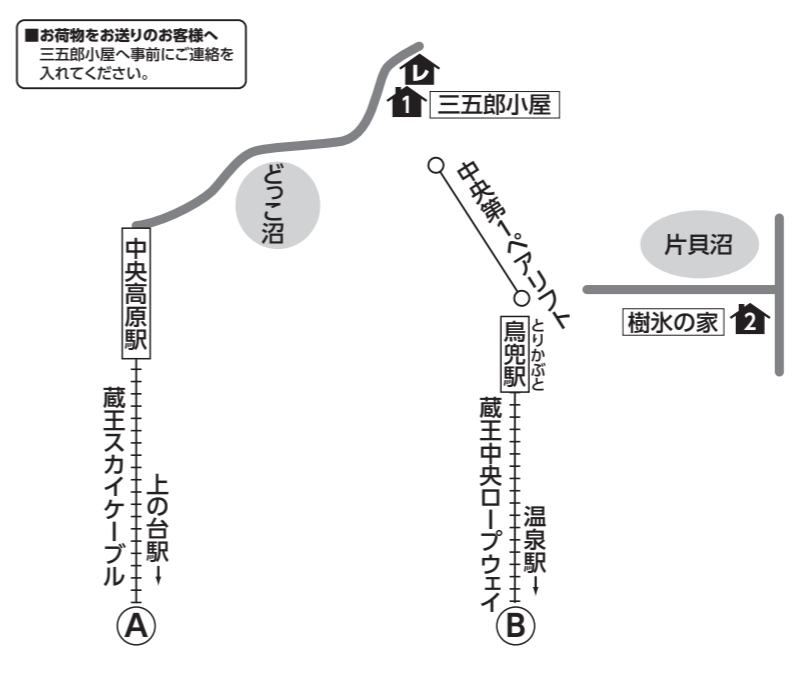

蔵王

緊急連絡先

☎0120-066-544

蔵王温泉

- 蔵王スクール対応先
 - ・フライツァイトスキースクール:023-694-9251
 - ・フライツァイトボードスクール:023-694-2006
- 宅配便ご利用のお客様へ
 - バスプラン・マイカープラン・日帰りプランともに、利用施設にご連絡の上、お送りください。

- 高原地区に宿泊の方で、リフト券付プランにお申し込みの方は「蔵王中央ロープウェイ(温泉駅)」窓口にて旅行会員券又はリフト引換券を提示し、リフト券と引き換えてください。
- 蔵王中央ロープウェイの営業時間
 - (8:30~17:00) 乗車運賃は、お客様負担となりますが、リフト券にてご利用いただけます。
- 三五郎小屋にご宿泊でレンタルをお申込みのお客様は蔵王レンタサービス(蔵王センタープラザ店)での貸出しとなります。
 - ※ロープウェイ乗車前にレンタルすることをオススメします。
 - ※蔵王レンタサービス営業時間(8:00~17:00)
- 三五郎小屋に、ご宿泊のお客様は
 - 「中央ロープウェイ-中央第一ペアリフト」をご利用いただき、必ず「蔵王中央ロープウェイ(温泉駅)」窓口にてトラベルイン券券の「リフト引換券」を提示の上、リフト券とお引き換えください。尚、窓口での受付を行わずにロープウェイにて乗車する際にかかる費用については、お客様負担となります。
 - 「蔵王中央ロープウェイ(温泉駅)」マイカープランでご参加のお客様は、旅行会員券を「蔵王中央ロープウェイ(温泉駅)」窓口にご提示し、リフト券とお引き換えください。
- (注)ロープウェイの最終(17:00発)にお乗り遅れますと、チェックインが出来なくなりますのでご注意ください。尚、その際の振替宿泊の手配及び宿泊代はお客様手配、お客様ご負担となります。
- 駐車場のご案内
 - 三五郎小屋:蔵王温泉内公共駐車場をご利用ください。(1台:1日¥1,000)

●マイカー
山形自動車道・山形蔵王I.C.~17km

●電車
山形新幹線・山形駅下車・蔵王温泉行きバス45分
局番 023-694

〒990-2301 山形県山形市蔵王中央高原

宿泊施設名	電話番号	最寄グレンデ迄
1 三五郎小屋	9330	歩0分
2 樹氷の家	9595	歩0分

〒990-2301 局番 023-694
山形県山形市蔵王温泉

宿泊施設名	電話番号	最寄グレンデ迄	復路バス停迄
3 川井スキーハウス	9130	歩2分	A:歩2分
4 ホテルオークヒル	2110	歩2分	A:歩2分
5 ホテルハモンドたかみや	2121	歩4分	A:歩0分
6 ロッチ雪ぐら	9238	歩0分	A:歩3分
7 オーベルジュ樹氷	9700	歩0分	A:歩3分
8 マイロッヂシンノ	9017	歩1分	A:歩3分
9 蔵王セントラルロッヂ	9083	歩0分	A:歩3分
10 源泉かけ流しの宿堺屋	9322	歩3分	A:歩2分
11 ホテル樹林	9511	歩0分	B:送4分
12 蔵王プラザホテル	9111	歩1分	A:歩3分
13 深山荘高見屋	9333	歩6分	B:歩4分
14 山形屋旅館	9133	歩7分	B:歩4分
15 吉田屋旅館	9223	歩8分	B:歩3分
16 六郎兵衛	9321	歩1分	A:歩3分
17 オーベルジュZ	9555	歩0分	B:歩10分
18 岡崎屋旅館	9222	歩5分	C:歩6分
19 和歌の宿わかまつや	9525	歩5分	C:歩3分
20 ホテルラルジャン蔵王	2011	歩0分	C:歩6分
21 ZAOセンタープラザ	9251	歩1分	C:歩0分
22 ホテルルーセントタカミヤ	9135	歩1分	C:歩1分
23 ホテル蔵王	9191	歩6分	C:歩5分
24 堺屋・森のホテルヴァルトベルク	9300	歩1分	C:歩7分
25 ホテル喜らく	2222	歩1分	C:歩3分
26 ホテル松金屋アネックス	9706	歩5分	D:歩0分
27 蔵王アストリアホテル	9603	歩0分	—
28 たかみや瑠璃倶楽リゾート	2520	歩1分	C:歩5分
29 季の里	2288	歩5分	C:歩8分
30 大平ホテル	9422	歩2分	C:歩8分

- トランペット
- バス停
- 路線バス停
- トランペット
- 協定施設
- レンタル
- ショップ
- 協定レストラン
- (食堂)
- 駐車場
- ガソリン
- スタンド
- 外湯(有料)

※施設毎のレンタルの対応先はP.47~50の「レンタル対応施設一覧表」をご参照ください。