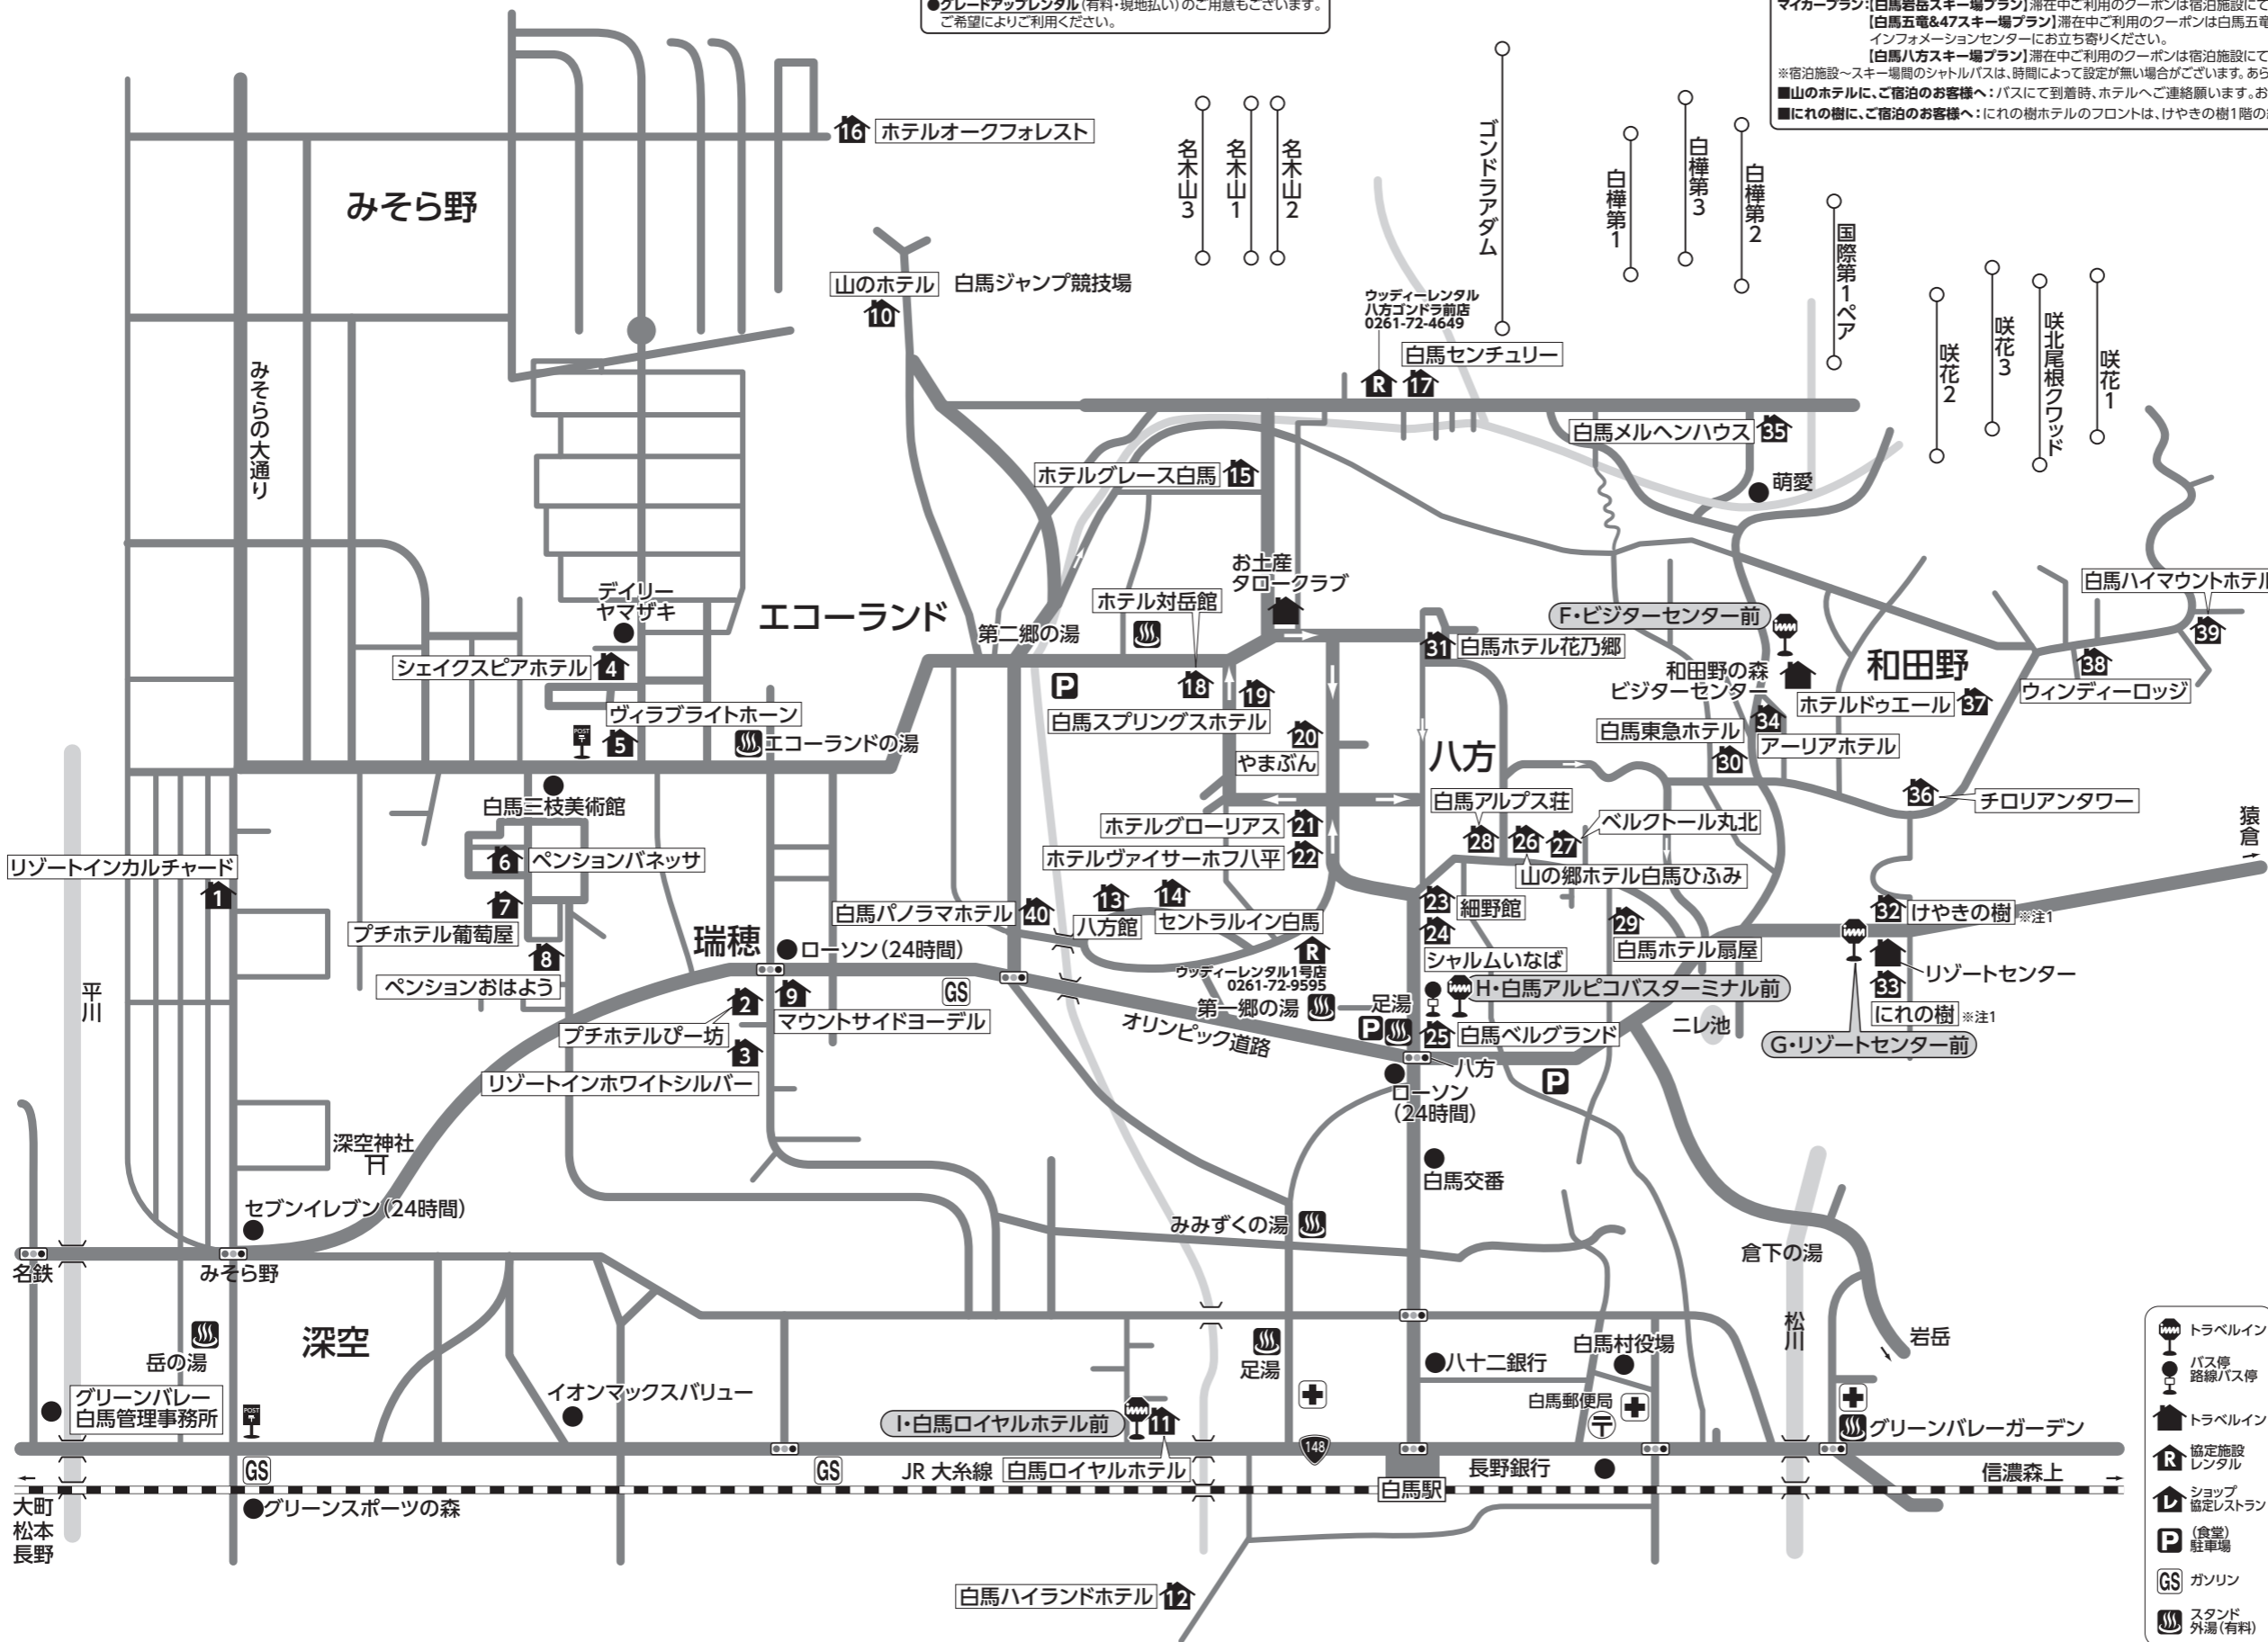

八方尾根・白馬47(白馬五竜)・白馬さのさか・白馬岩岳

■宅便をご利用のお客様へ
宿泊プラン・日帰りプランともに、利用施設にご連絡の上、お送りください。

■レンタルご利用のお客様へ
●レンタルの破損には実費がかかりますので、ご注意ください。
●物損免責補償(任意:1日¥500)の加入をお勧めします。(現地申込み、現地払い)
●グレードアップレンタル(有料・現地払い)のご用意もございます。ご希望によりご利用ください。

■スキー場までシャトルバス利用の施設にご宿泊のお客様へ
バスプラン:往路下車場所、復路乗車場所ともにスキー場となります。チェックイン前、チェックアウト後は、スキー場にてお過ごしください。スキー場での荷物預かりは、コインロッカー(有料)をご利用ください。スキー場～宿泊施設間の移動はスキー場運行の無料シャトルバスをご利用ください。
マイカープラン:【白馬岩岳スキー場プラン】滞在中ご利用のクーポンは白馬五竜スキー場内エスカラプラザにてご用意しています。【白馬五竜&47スキー場プラン】滞在中ご利用のクーポンは白馬五竜スキー場内エスカラプラザにてご用意しています。インフォメーションセンターにお立ち寄りください。
【白馬八方スキー場プラン】滞在中ご利用のクーポンは宿泊施設にてご用意しています。宿泊施設にお立ち寄りください。
※宿泊施設～スキー場間のシャトルバスは、時間によって設定が無い場合がございます。あらかじめご了承ください。詳しくは各スキー場のホームページにてご確認ください。
■山のホテルに、ご宿泊のお客様へ:バスにて到着時、ホテルへご連絡願います。お迎えにあがります。
■これの樹に、ご宿泊のお客様へ:これの樹ホテルのフロントは、けやきの樹1階の総合フロントとなります。

- 八方尾根**
- マイカー
長野自動車道・安曇野I.C.～50km
 - 電車
大糸線・白馬駅下車・バス5分
- 白馬47**
- マイカー
長野自動車道・安曇野I.C.～47km
 - 電車
大糸線・白馬駅下車・タクシー10分
- 白馬さのさか**
- マイカー
長野自動車道・安曇野I.C.～39km
 - 電車
大糸線・南神城駅下車・タクシー5分

局番 0261-72
長野県北安曇郡白馬村八方

- トラベルイン
- バス停
- 路線バス停
- トラベルイン
- 指定施設
- レンタル
- ショップ
- 指定レストラン
- P
- 駐車場
- GS
- ガソリン
- スタンド
- 外湯(有料)