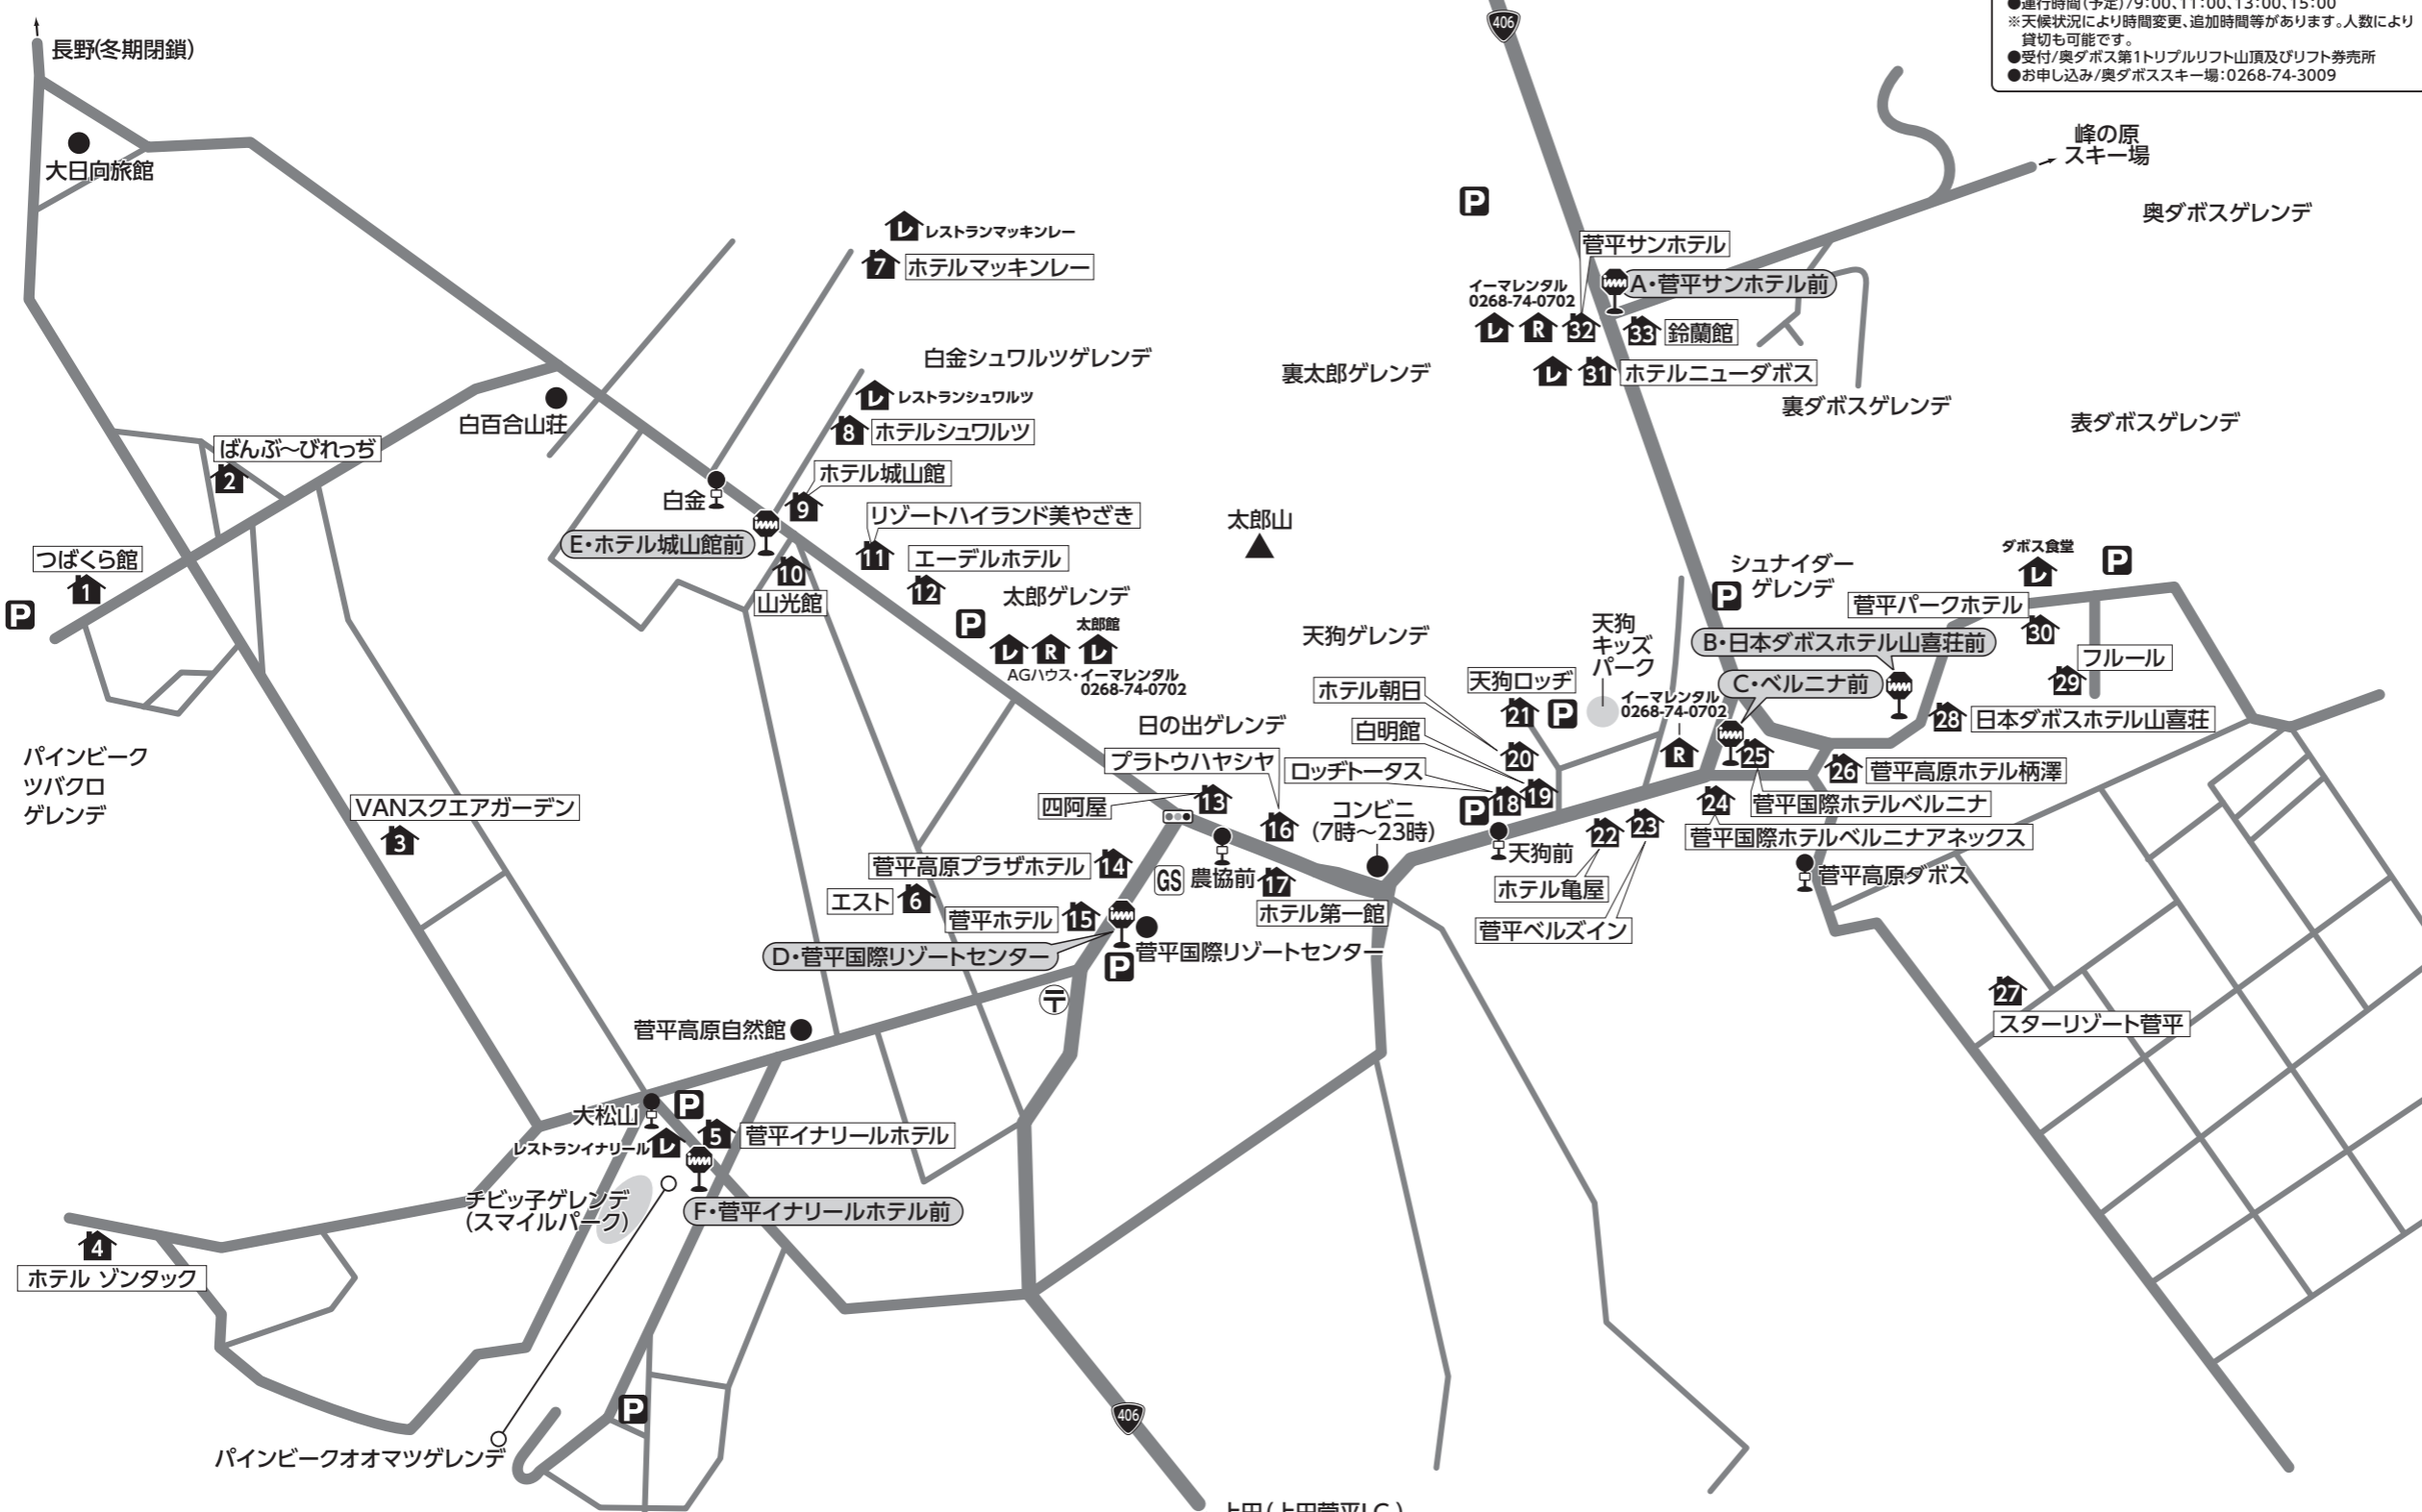

菅平高原

●宅便をご利用のお客様へ
宿泊プラン・日帰りプランともに、利用施設にご連絡の上、お送りください。

■菅平高原内巡回シャトルバス
●12月下旬～3月中旬の土・日・祝日に各エリア間を巡回シャトルバスが運行(予定)
運賃:1回:200円(昨シーズン料金)
※最寄りのバス停、運行時刻等は宿泊先フロントにてご確認ください。

■スノーキャットのご案内
1月上旬～3月末日の予定で奥ダボス第1トリプルリフト山頂から根子岳山頂付近までスノーキャット(雪上車)が運行されます。雄大な北アルプス等の絶景の山並みを眺めながら、スノモンスターの間を滑走する爽快フルーzingを是非ご堪能ください。(コースは初心者でもOK。雪上車乗車(往復)のみでもOKです。)
●ガイド料/大人¥3,300・小人(小学生)¥1,800(昨シーズン料金)
●運行時間(予定)/9:00、11:00、13:00、15:00
※天候状況により時間変更、追加時間等があります。人数により貸切も可能です。
●受付/奥ダボス第1トリプルリフト山頂及びリフト券売所
●お申し込み/奥ダボススキー場:0268-74-3009

●マイカー
上信越自動車道・上田菅平I.C.～20km
●電車
長野新幹線・上田駅下車・路線バス50分

局番 0268-74
〒386-2204 長野県上田市菅平高原

宿泊施設名	電話番号	最寄ゲレンデ	徒歩	復路バス
1 つばくら館	2073	歩2分	F:歩15分	
2 ばんぶ〜びれっぢ	2600	歩5分	F:歩15分	
3 VANスクエアガーデン	2173	歩5分	F:歩5分	
4 ホテル ゾンタック	1111	送2分	F:送2分	
5 菅平イナリアルホテル	3711	歩0分	F:歩0分	
6 エスト	1357	歩3分	E:歩3分	
7 ホテルマッキンレー	2885	歩0分	E:歩5分	
8 ホテルシュワルツ	2410	歩0分	E:歩1分	
9 ホテル城山館(じょうざんかん)	2678	歩1分	E:歩0分	
10 山光館(さんこうかん)	2616	歩2分	E:歩1分	
11 リゾートハイランド美やざき(みやざき)	2082	歩1分	E:歩1分	
12 エーデルホテル	2131	歩2分	E:歩2分	
13 四阿屋(あずまや)	2163	歩0分	D:歩1分	
14 菅平高原プラザホテル	2345	歩2分	D:歩1分	
15 菅平ホテル	2001	歩2分	D:歩1分	
16 プラトウハヤシヤ	2630	歩0分	D:歩1分	
17 ホテル第一館	2030	歩1分	D:歩1分	
18 ロジータース	2761	歩0分	D:歩8分	
19 白明館(はくめいかん)	2026	歩0分	D:歩8分	
20 ホテル朝日	2661	歩0分	D:歩11分	
21 天狗ロッヂ	2431	歩0分	D:歩11分	
22 ホテル亀屋	2523	歩1分	D:歩8分	
23 菅平ベルズイン	1341	歩2分	C:歩1分	
24 菅平国際ホテルベルニナアネックス	1351	歩1分	C:歩0分	
25 菅平国際ホテルベルニナ	2325	歩0分	C:歩1分	
26 菅平高原ホテル柄澤(からさわ)	2555	歩3分	C:歩3分	
27 スターリゾート菅平	3111	送2分	B:送2分	
28 日本ダボスホテル山喜荘(やまさそう)	2331	歩1分	B:歩0分	
29 フルール	3448	歩2分	B:歩10分	
30 菅平パークホテル	2533	歩1分	B:歩5分	
31 ホテルニューダボス	2066	歩0分	A:歩1分	
32 菅平サンホテル	2360	歩0分	A:歩0分	
33 鈴蘭館	2079	歩0分	A:歩1分	