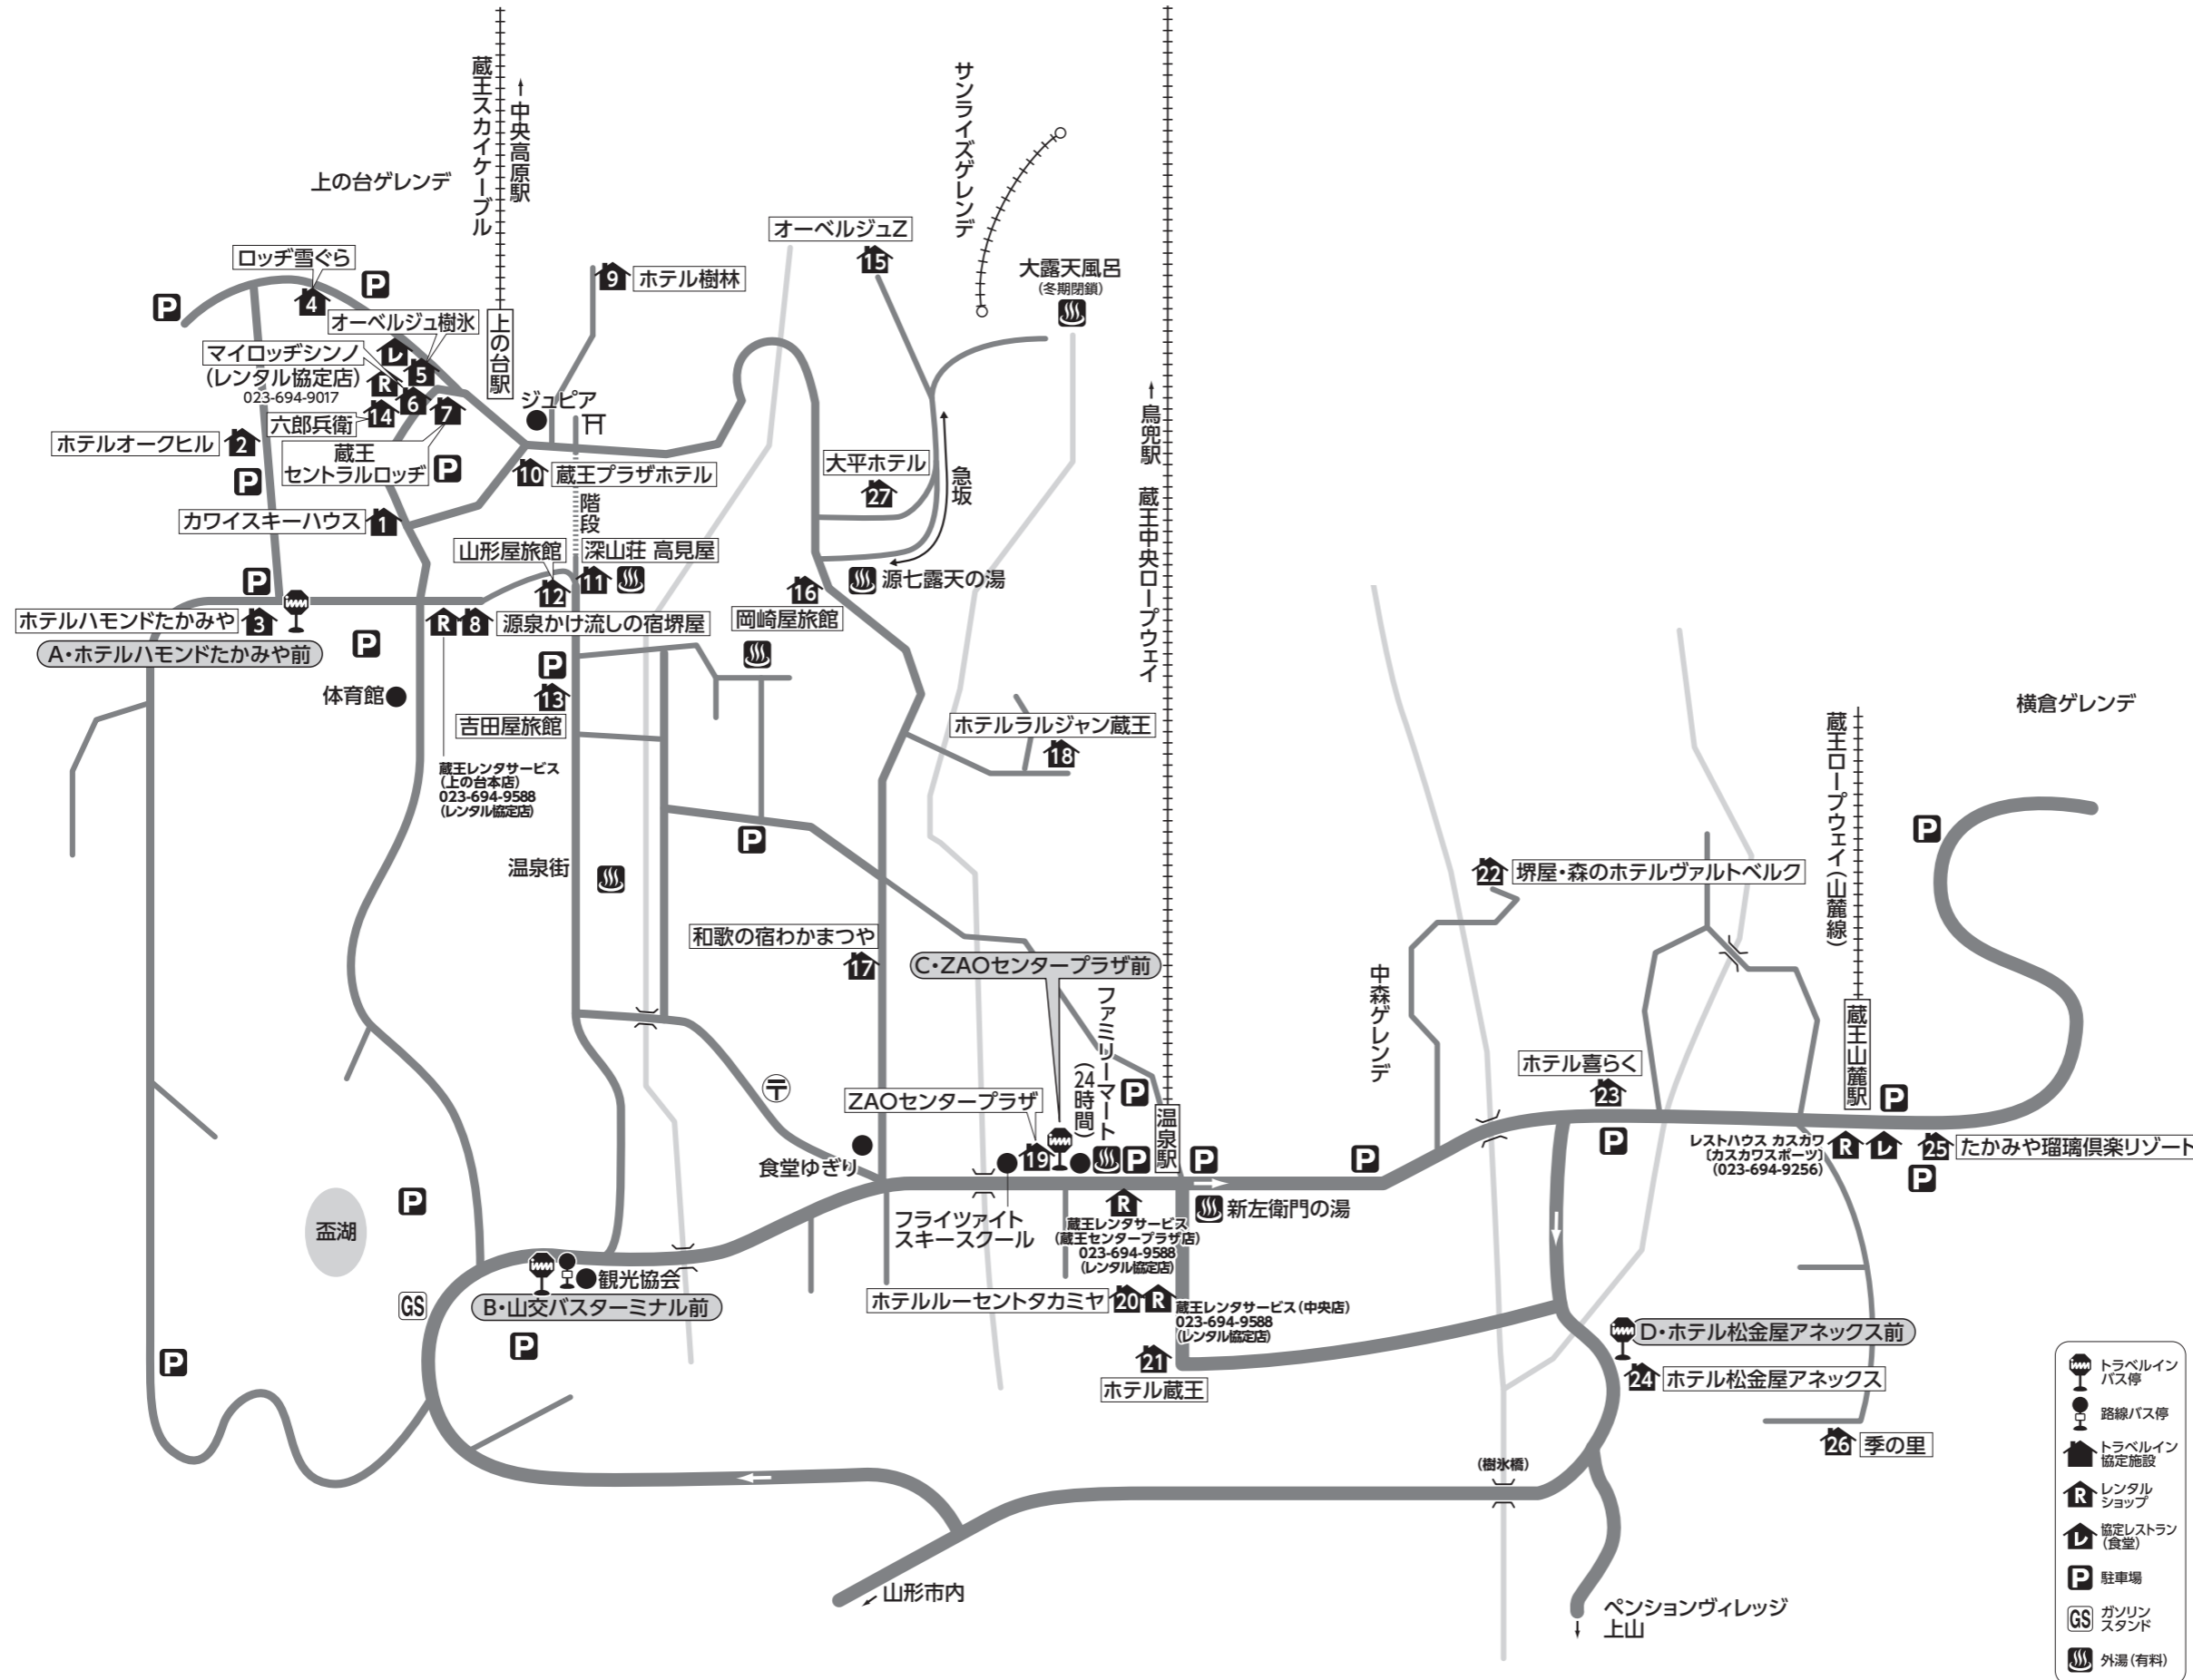

蔵王

蔵王温泉

■蔵王スクール対応先
 ・フライトアイトスキースクール:023-694-9251
 ・フライトアイトボードスクール:023-694-2006

■宅配便ご利用のお客様へ
 宿泊プラン・日帰りプランともに、利用施設にご連絡の上、お送りください。

●マイカー
 山形自動車道・山形蔵王I.C.~17km
 ●電車
 山形新幹線・山形駅下車・蔵王温泉行きバス45分
 〒990-2301 局番 023-694

山形県山形市蔵王温泉

宿泊施設名	電話番号	最寄 ゲレンデ迄 バス乗迄	復路 バス乗迄
1 カワイスキーハウス	9130	歩2分	A:歩2分
2 ホテルオークヒル	2110	歩2分	A:歩2分
3 ホテルハモンドたかみや	2121	歩4分	A:歩0分
4 ロッジ雪ぐら	9238	歩0分	A:歩3分
5 オーベルジュ樹氷	9700	歩0分	A:歩3分
6 マイロッヂシンノ	9017	歩1分	A:歩3分
7 蔵王セントラルロッヂ	9083	歩0分	A:歩3分
8 源泉かけ流しの宿堺屋	9322	歩3分	A:歩2分
9 ホテル樹林	9511	歩0分	B:歩10分
10 蔵王プラザホテル	9111	歩1分	A:歩3分
11 深山荘高見屋	9333	歩6分	B:歩4分
12 山形屋旅館	9133	歩6分	B:歩4分
13 吉田屋旅館	9223	歩7分	B:歩3分
14 六郎兵衛	9321	歩1分	A:歩3分
15 オーベルジュZ	9555	歩0分	B:歩10分
16 岡崎屋旅館	9222	歩5分	C:歩6分
17 和歌の宿わかまつや	9525	歩5分	C:歩3分
18 ホテルラルジャン蔵王	2011	歩0分	C:歩6分
19 ZAOセンタープラザ	9251	歩1分	C:歩0分
20 ホテルルーセントタカミヤ	9135	歩1分	C:歩1分
21 ホテル蔵王	9191	歩6分	C:歩5分
22 堺屋・森のホテルヴァルトベルク	9300	歩1分	C:歩7分
23 ホテル喜らく	2222	歩1分	C:歩3分
24 ホテル松金屋アネックス	9706	歩5分	D:歩0分
25 たかみや瑠璃倶楽リゾート	2520	歩1分	D:歩5分
26 季の里	2288	歩5分	D:歩8分
27 大平ホテル	9422	歩2分	C:歩8分

- トラベルインバス停
- 路線バス停
- トラベルイン協定施設
- レンタルショップ
- 協定レストラン(食堂)
- 駐車場
- ガソリンスタンド
- 外湯(有料)